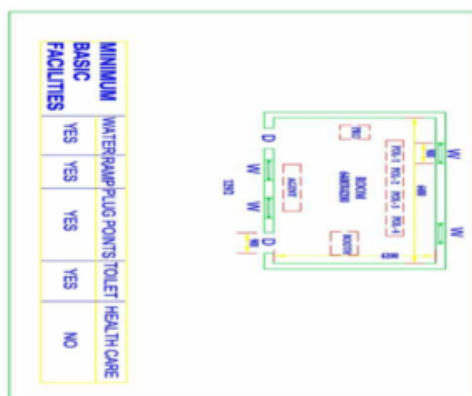

নির্বাচক নিবন্ধন আধিকারিকের স্বাক্ষর

Nazri Naksha

Google Map View

Polling Station Building Front View

Polling Station Front View

Cad View

Key MAP View

1 নাম : আমিরন খাঁন স্বামীর নাম: খুরশিদ খাঁন বাড়ির নং : n0029 বয়স : 66 লিঙ্গ : মহিলা	WB/15/102/285205	ফটো উপলব্ধ	2 নাম : তানজিলা ঘরামি স্বামীর নাম: সাহেব আলি ঘরামি বাড়ির নং : n0059 বয়স : 41 লিঙ্গ : মহিলা	DYQ2545440	ফটো উপলব্ধ	3 নাম : আলেকজান ঘরামী স্বামীর নাম: আয়েবআলি ঘরামী বাড়ির নং : n0059 বয়স : 51 লিঙ্গ : মহিলা	DYQ1628767	ফটো উপলব্ধ
4 নাম : আসমিনা ঘরামী স্বামীর নাম: রবিউল ঘরামী বাড়ির নং : n0059 বয়স : 36 লিঙ্গ : মহিলা	RUL1056399	ফটো উপলব্ধ	5 নাম : রবিউল ঘরামী পিতার নাম: ফকির ঘরামী বাড়ির নং : n0059 বয়স : 38 লিঙ্গ : পুরুষ	RUL1056381	ফটো উপলব্ধ	6 নাম : সাহেব আলী ঘরামী পিতার নাম: ফকির ঘরামী বাড়ির নং : n0059 বয়স : 45 লিঙ্গ : পুরুষ	DYQ1804368	ফটো উপলব্ধ
7 নাম : আয়েব আলি ঘরামী পিতার নাম: ফকির ঘরামী বাড়ির নং : n0059 বয়স : 56 লিঙ্গ : পুরুষ	WB/15/102/285280	ফটো উপলব্ধ	8 নাম : পরিজান ঘরামী স্বামীর নাম: ফকির ঘরামী বাড়ির নং : n0059 বয়স : 71 লিঙ্গ : মহিলা	WB/15/102/285130	ফটো উপলব্ধ	9 নাম : আলিনুর ঘরামী পিতার নাম: আয়েব আলি ঘরামী বাড়ির নং : n0059 বয়স : 32 লিঙ্গ : পুরুষ	RUL1510957	ফটো উপলব্ধ
10 নাম : মানছুরা ঘোরামী স্বামীর নাম: আলিনুর ঘোরামী বাড়ির নং : n0059 বয়স : 26 লিঙ্গ : মহিলা	RUL1977743	ফটো উপলব্ধ	11 নাম : নায়েব আলি ঘরামী পিতার নাম: ফকির ঘরামী বাড়ির নং : 00 বয়স : 47 লিঙ্গ : পুরুষ	DYQ1804475	ফটো উপলব্ধ	12 নাম : আব্দুল আলিম ঘোরামী পিতার নাম: নায়েব আলি ঘোরামী বাড়ির নং : এন00 বয়স : 23 লিঙ্গ : পুরুষ	RUL2543650	ফটো উপলব্ধ
13 নাম : তারকনাথ পাইক পিতার নাম: সোনাভন পাইক বাড়ির নং : n0115 বয়স : 34 লিঙ্গ : পুরুষ	RUL1170612	ফটো উপলব্ধ	14 নাম : কুমকুম পাইক স্বামীর নাম: তারক নাথ পাইক বাড়ির নং : এন0000 বয়স : 40 লিঙ্গ : মহিলা	RUL2440733	ফটো উপলব্ধ	15 নাম : শম্ভু পাইক পিতার নাম: বীরেন পাইক বাড়ির নং : n0095 বয়স : 54 লিঙ্গ : পুরুষ	WB/15/102/285088	ফটো উপলব্ধ
16 নাম : মলিনা পাইক স্বামীর নাম: কার্তিক পাইক বাড়ির নং : n0097 বয়স : 38 লিঙ্গ : মহিলা	DYQ2982742	ফটো উপলব্ধ	17 নাম : কার্তিক পাইক পিতার নাম: বীরেন পাইক বাড়ির নং : n0098 বয়স : 46 লিঙ্গ : পুরুষ	DYQ1627298	ফটো উপলব্ধ	18 নাম : সাগরী পাইক স্বামীর নাম: অশোক পাইক বাড়ির নং : এন00 বয়স : 25 লিঙ্গ : মহিলা	RUL2440881	ফটো উপলব্ধ
19 নাম : শান্তনা পাইক সরদার স্বামীর নাম: মধু সরদার বাড়ির নং : - বয়স : 24 লিঙ্গ : মহিলা	RUL2543452	ফটো উপলব্ধ	20 নাম : সোনালী বণিক স্বামীর নাম: সুব্রত বণিক বাড়ির নং : এন00114 বয়স : 27 লিঙ্গ : মহিলা	RUL2140242	ফটো উপলব্ধ	21 নাম : শম্ভু বণিক পিতার নাম: নিরাপদ বণিক বাড়ির নং : n0114 বয়স : 52 লিঙ্গ : পুরুষ	WB/15/102/285093	ফটো উপলব্ধ
22 নাম : নমিতা বনিক স্বামীর নাম: শম্ভু বনিক বাড়ির নং : n0112 বয়স : 50 লিঙ্গ : মহিলা	DYQ1629047	ফটো উপলব্ধ	23 নাম : আনজুহারা বৈদ্য স্বামীর নাম: গিয়াসউদ্দিন বৈদ্য বাড়ির নং : n0088 বয়স : 37 লিঙ্গ : মহিলা	RUL1510791	ফটো উপলব্ধ	24 নাম : নাসিরউদ্দিন বৈদ্য পিতার নাম: আয়েন আলী বৈদ্য বাড়ির নং : n0087 বয়স : 34 লিঙ্গ : পুরুষ	RUL1510908	ফটো উপলব্ধ
25 নাম : গিয়াসউদ্দিন বৈদ্য পিতার নাম: আয়েন আলী বৈদ্য বাড়ির নং : n0080 বয়স : 51 লিঙ্গ : পুরুষ	WB/15/102/285073	ফটো উপলব্ধ	26 নাম : রাকিব বৈদ্য পিতার নাম: গিয়াসউদ্দিন বৈদ্য বাড়ির নং : এন0059 বয়স : 21 লিঙ্গ : পুরুষ	RUL2690998	ফটো উপলব্ধ	27 নাম : গোলাপ জান মন্ডল স্বামীর নাম: আলমগীর মন্ডল বাড়ির নং : n0021 বয়স : 32 লিঙ্গ : মহিলা	RUL1510981	ফটো উপলব্ধ
28 নাম : আরুফা মন্ডল স্বামীর নাম: সাহাবুদ্দিন মন্ডল বাড়ির নং : n0021 বয়স : 31 লিঙ্গ : মহিলা	RUL1510973	ফটো উপলব্ধ	29 নাম : সাহাবুদ্দিন মন্ডল পিতার নাম: জিয়াদ মন্ডল বাড়ির নং : এন0021 বয়স : 33 লিঙ্গ : পুরুষ	RUL1510965	ফটো উপলব্ধ	30 নাম : সাহালম মন্ডল পিতার নাম: জিয়াদ মন্ডল বাড়ির নং : n0021 বয়স : 36 লিঙ্গ : পুরুষ	DYQ2982221	ফটো উপলব্ধ