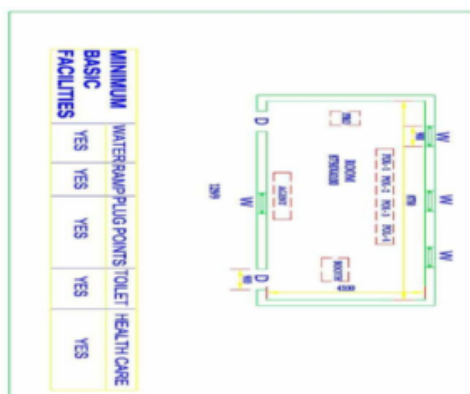

নির্বাচক নিবন্ধন আধিকারিকের স্বাক্ষর

Nazri Naksha

Google Map View

Polling Station Building Front View

I.C.D.S.Centre Paschim Gubtala

Polling Station Front View

Cad View

Key MAP View