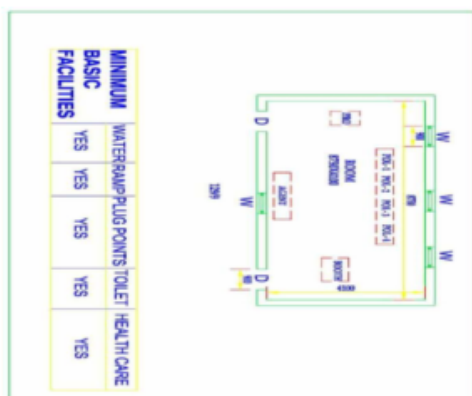

নির্বাচক নিবন্ধন আধিকারিকের স্বাক্ষর

Nazri Naksha

Google Map View

Polling Station Building Front View

Polling Station Front View

Cad View

Key MAP View

বিধানসভা নির্বাচনকেন্দ্রের নং, নাম : 129-কুলতলি
ভাগ নং, নাম : 1-পশ্চিম গাবতলা মেটেভাঙ্গা ও তিওর পাড়া