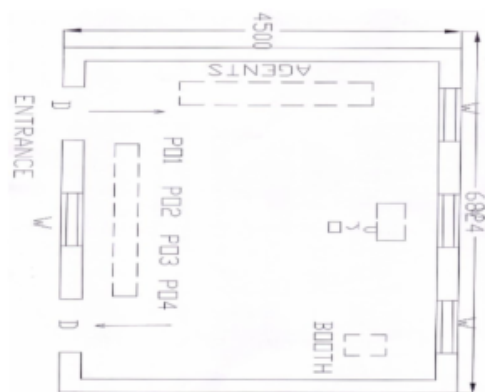

নির্বাচক নিবন্ধন আধিকারিকের স্বাক্ষর

Nazri Naksha

Google Map View

Polling Station Building Front View

Polling Station Front View

Cad View

Key MAP View

| | | | | | | | | |
|---|------------------|------------|---|------------------|------------|--|------------------|------------|
| 1 নাম : মাঝিয়া বিবি মোল্যা স্বামীর নাম: আয়েব আলি মোল্যা বাড়ির নং : n0174 বয়স : 55 লিঙ্গ : মহিলা | DYQ2756443 | ফটো উপলব্ধ | 2 নাম : হাবিবা খান পিতার নাম: আবুছালম খান বাড়ির নং : - বয়স : 23 লিঙ্গ : মহিলা | RUL2549780 | ফটো উপলব্ধ | 3 নাম : হাফিজা খান স্বামীর নাম: আজিম আলি খান বাড়ির নং : - বয়স : 36 লিঙ্গ : মহিলা | RUL2550028 | ফটো উপলব্ধ |
| S2 4 নাম : আমিনুদ্দিন খান মায়ের নাম: অবীরন খান বাড়ির নং : - বয়স : 24 লিঙ্গ : পুরুষ | RUL2549988 | ফটো উপলব্ধ | S2 5 নাম : মোরসেলীম খান পিতার নাম: আব্দুর রহীম খান বাড়ির নং : - বয়স : 24 লিঙ্গ : পুরুষ | RUL2550077 | ফটো উপলব্ধ | S2 6 নাম : রুবিনা খান স্বামীর নাম: হজরত খান বাড়ির নং : - বয়স : 22 লিঙ্গ : মহিলা | RUL2549749 | ফটো উপলব্ধ |
| S2 7 নাম : রুকসানা খান স্বামীর নাম: জাহাঙ্গীর আলি বাড়ির নং : - বয়স : 25 লিঙ্গ : মহিলা | RUL2549764 | ফটো উপলব্ধ | 8 নাম : অনোয়ারা খান পিতার নাম: অক্লাজ আলি খান বাড়ির নং : - বয়স : 22 লিঙ্গ : মহিলা | RUL2549848 | ফটো উপলব্ধ | S2 9 নাম : সুজাউদ্দিন খাঁন পিতার নাম: সাইফুল খাঁন বাড়ির নং : - বয়স : 22 লিঙ্গ : পুরুষ | RUL2549806 | ফটো উপলব্ধ |
| S2 10 নাম : আসমত গায়েন পিতার নাম: সিরাজ গায়েন বাড়ির নং : - বয়স : 23 লিঙ্গ : পুরুষ | RUL2549921 | ফটো উপলব্ধ | 11 নাম : সামসুল রহমান গায়েন পিতার নাম: সাইদুর রহমান গায়েন বাড়ির নং : - বয়স : 23 লিঙ্গ : পুরুষ | RUL2549665 | ফটো উপলব্ধ | 12 নাম : সুরাইয়া গায়েন স্বামীর নাম: জয়নাল গায়েন বাড়ির নং : - বয়স : 29 লিঙ্গ : মহিলা | RUL2550069 | ফটো উপলব্ধ |
| 13 নাম : ইয়াসমিনা গায়েন স্বামীর নাম: অতিকুল গায়েন বাড়ির নং : - বয়স : 23 লিঙ্গ : মহিলা | RUL2549715 | ফটো উপলব্ধ | S2 14 নাম : রফিকুল গায়েন পিতার নাম: সাইদুর রহমান গায়েন বাড়ির নং : - বয়স : 25 লিঙ্গ : পুরুষ | RUL2549590 | ফটো উপলব্ধ | S2 15 নাম : তৌফিক গায়েন পিতার নাম: ওহাব আলি গায়েন বাড়ির নং : - বয়স : 24 লিঙ্গ : পুরুষ | RUL2548691 | ফটো উপলব্ধ |
| S2 16 নাম : সুমাইয়া গায়েন স্বামীর নাম: ইয়াসীন গায়েন বাড়ির নং : - বয়স : 25 লিঙ্গ : মহিলা | RUL2548717 | ফটো উপলব্ধ | S2 17 নাম : মাফিয়া গায়েন স্বামীর নাম: ইকবাল হোসেন গায়েন বাড়ির নং : n0201 বয়স : 32 লিঙ্গ : মহিলা | RUL1423649 | ফটো উপলব্ধ | 18 নাম : জনার্দন ঘোষাল পিতার নাম: গদাধর ঘোষাল বাড়ির নং : n0171 বয়স : 41 লিঙ্গ : পুরুষ | DYQ2920908 | ফটো উপলব্ধ |
| 19 নাম : মৌমিতা ঘোষাল স্বামীর নাম: জনার্দন ঘোষাল বাড়ির নং : n0171 বয়স : 36 লিঙ্গ : মহিলা | RUL1635705 | ফটো উপলব্ধ | 20 নাম : নারায়ন ঘোষাল পিতার নাম: গদাধর ঘোষাল বাড়ির নং : n0171 বয়স : 31 লিঙ্গ : পুরুষ | RUL1635697 | ফটো উপলব্ধ | 21 নাম : গদাধর ঘোষাল পিতার নাম: কালীপদ ঘোষাল বাড়ির নং : n0171 বয়স : 81 লিঙ্গ : পুরুষ | WB/15/102/321421 | ফটো উপলব্ধ |
| 22 নাম : অসিমা ঘোষাল স্বামীর নাম: গদাধর ঘোষাল বাড়ির নং : n0172 বয়স : 75 লিঙ্গ : মহিলা | WB/15/102/321215 | ফটো উপলব্ধ | 23 নাম : অমৃত ঢালী পিতার নাম: সন্নাসী ঢালী বাড়ির নং : n0120 বয়স : 71 লিঙ্গ : পুরুষ | DYQ0541276 | ফটো উপলব্ধ | 24 নাম : সুন্দরী ঢালী স্বামীর নাম: অমৃত ঢালী বাড়ির নং : n0120 বয়স : 66 লিঙ্গ : মহিলা | RUL2503092 | ফটো উপলব্ধ |
| 25 নাম : ভীমচন্দ্র ঢালী পিতার নাম: অমৃত ঢালী বাড়ির নং : n0120 বয়স : 41 লিঙ্গ : পুরুষ | DYQ2578037 | ফটো উপলব্ধ | 26 নাম : অর্জুন ঢালী পিতার নাম: অমৃত ঢালী বাড়ির নং : n0120 বয়স : 37 লিঙ্গ : পুরুষ | RUL1111947 | ফটো উপলব্ধ | 27 নাম : সর্বনী ঢালী স্বামীর নাম: ভীম চন্দ্র ঢালী বাড়ির নং : n0120 বয়স : 38 লিঙ্গ : মহিলা | RUL1278035 | ফটো উপলব্ধ |
| 28 নাম : যতন ঢালী পিতার নাম: সন্নাসী ঢালী বাড়ির নং : n0125 বয়স : 76 লিঙ্গ : পুরুষ | WB/15/102/321236 | ফটো উপলব্ধ | 29 নাম : একাদশী ঢালী স্বামীর নাম: যতন ঢালী বাড়ির নং : n0125 বয়স : 61 লিঙ্গ : মহিলা | WB/15/102/321534 | ফটো উপলব্ধ | 30 নাম : অনিল ঢালী পিতার নাম: সন্নাসী ঢালী বাড়ির নং : n0145 বয়স : 66 লিঙ্গ : পুরুষ | DYQ1774546 | ফটো উপলব্ধ |