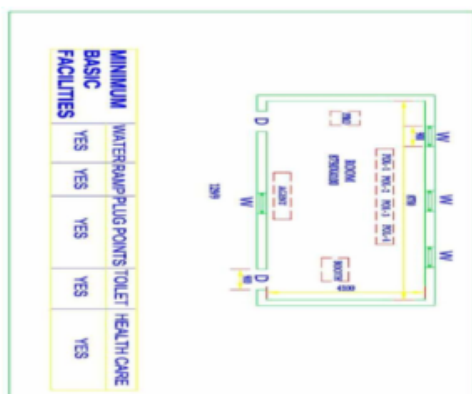

নির্বাচক নিবন্ধন আধিকারিকের স্বাক্ষর

Nazri Naksha

Google Map View

Polling Station Building Front View

Polling Station Front View

Cad View

Key MAP View

1 নাম : আমজেদ মিস্ত্রী পিতার নাম: ইন্দ্রিস মিস্ত্রী বাড়ির নং : n0144 বয়স : 48 লিঙ্গ : পুরুষ	DYQ2851368 ফটো উপলব্ধ	2 নাম : জাকির মিস্ত্রী পিতার নাম: ইন্দ্রিজ মিস্ত্রী বাড়ির নং : n0144 বয়স : 39 লিঙ্গ : মহিলা	RUL1060086 ফটো উপলব্ধ	3 নাম : ইউদা মিস্ত্রী স্বামীর নাম: জাকির মিস্ত্রী বাড়ির নং : n0144 বয়স : 37 লিঙ্গ : মহিলা	RUL1173970 ফটো উপলব্ধ
4 নাম : আমিনা মিস্ত্রি পিতার নাম: আমজেদ মিস্ত্রি বাড়ির নং : n0144 বয়স : 21 লিঙ্গ : মহিলা	RUL2617256 ফটো উপলব্ধ	5 নাম : আমিরোন মিস্ত্রি স্বামীর নাম: আমজেদ মিস্ত্রি বাড়ির নং : নং114 বয়স : 42 লিঙ্গ : মহিলা	DYQ2850295 ফটো উপলব্ধ	6 নাম : রুহিনা ঘরামী স্বামীর নাম: আহাছান উল্লাহ ঘরামী বাড়ির নং : n0157 বয়স : 30 লিঙ্গ : মহিলা	RUL1816545 ফটো উপলব্ধ
7 নাম : সাহাবুদ্দিন ঘরামী পিতার নাম: তাহের ঘরামী বাড়ির নং : n0119 বয়স : 68 লিঙ্গ : পুরুষ	RUL2471456 ফটো উপলব্ধ	8 নাম : জাহানারা ঘরামী স্বামীর নাম: মোকাররম ঘরামী বাড়ির নং : n0117 বয়স : 70 লিঙ্গ : মহিলা	RUL2192664 ফটো উপলব্ধ	9 নাম : আমান উল্লাহ ঘরামী পিতার নাম: সাহাজান ঘরামী বাড়ির নং : n0120 বয়স : 40 লিঙ্গ : পুরুষ	DYQ0523522 ফটো উপলব্ধ
10 নাম : মনোয়ারা বিবি ঘরামী স্বামীর নাম: আচদৌলা ঘরামী বাড়ির নং : n0120 বয়স : 48 লিঙ্গ : মহিলা	DYQ1297316 ফটো উপলব্ধ	11 নাম : মোঃ মোস্তাকিম ঘরামী পিতার নাম: মোতালেব ঘরামী বাড়ির নং : n0118 বয়স : 43 লিঙ্গ : পুরুষ	RUL0423087 ফটো উপলব্ধ	12 নাম : কাইম ঘরামী পিতার নাম: মতালেব ঘরামী বাড়ির নং : n0118 বয়স : 41 লিঙ্গ : পুরুষ	RUL2381812 ফটো উপলব্ধ
13 নাম : নুনেসা বিবি ঘরামী স্বামীর নাম: কাইম ঘরামী বাড়ির নং : n0118 বয়স : 36 লিঙ্গ : মহিলা	RUL0423095 ফটো উপলব্ধ	14 নাম : সেলীমা ঘরামী স্বামীর নাম: কুতুবুদ্দিন ঘরামী বাড়ির নং : n0115 বয়স : 40 লিঙ্গ : মহিলা	DYQ2571156 ফটো উপলব্ধ	15 নাম : মহিবুল্লা ঘরামী পিতার নাম: মোঃমাহাবুদু ঘরামী বাড়ির নং : n0116 বয়স : 51 লিঙ্গ : পুরুষ	RUL2182418 ফটো উপলব্ধ
16 নাম : ছাইদা ঘরামী স্বামীর নাম: পিয়াস উদ্দিন ঘরামী বাড়ির নং : n0114 বয়স : 49 লিঙ্গ : মহিলা	RUL2381879 ফটো উপলব্ধ	17 নাম : রহিমা ঘরামী স্বামীর নাম: মাহাবুদ ঘরামী বাড়ির নং : n0115 বয়স : 59 লিঙ্গ : মহিলা	RUL2381770 ফটো উপলব্ধ	18 নাম : সাইনর ঘরামী স্বামীর নাম: মোস্তাকিম ঘরামী বাড়ির নং : এন0118 বয়স : 23 লিঙ্গ : মহিলা	RUL2463552 ফটো উপলব্ধ
19 নাম : সনোওয়াজ ঘরামী পিতার নাম: আজিজুল ঘরামী বাড়ির নং : নং117 বয়স : 25 লিঙ্গ : পুরুষ	RUL2462471 ফটো উপলব্ধ	20 নাম : মোরসেলিম ঘরামী পিতার নাম: আচাদ উল্লাহ ঘরামী বাড়ির নং : এন0120 বয়স : 23 লিঙ্গ : পুরুষ	RUL2461259 ফটো উপলব্ধ	21 নাম : আহাছান উল্লাহ ঘরামী পিতার নাম: সাহাজান ঘরামী বাড়ির নং : n0120 বয়স : 36 লিঙ্গ : পুরুষ	RUL1059922 ফটো উপলব্ধ
22 নাম : পিক্তি সরদার স্বামীর নাম: অনূপ সরদার বাড়ির নং : n0120 বয়স : 29 লিঙ্গ : মহিলা	RUL1910728 ফটো উপলব্ধ	23 নাম : মিজানুর ঘরামী পিতার নাম: আছাদুল্লা ঘরামী বাড়ির নং : n0120 বয়স : 28 লিঙ্গ : পুরুষ	RUL2025500 ফটো উপলব্ধ	24 নাম : রাকিবুল ঘরামী পিতার নাম: সাহাবুদ্দিন ঘরামী বাড়ির নং : n0119 বয়স : 28 লিঙ্গ : পুরুষ	RUL1816503 ফটো উপলব্ধ
25 নাম : আলতাভ হোসেন ঘরামী মায়ের নাম: রহিমা ঘরামী বাড়ির নং : n0115 বয়স : 32 লিঙ্গ : পুরুষ	RUL1816511 ফটো উপলব্ধ	26 নাম : আর্জিনা ঘরামী স্বামীর নাম: আরিবুল্লা ঘরামী বাড়ির নং : n0119 বয়স : 28 লিঙ্গ : মহিলা	RUL1816529 ফটো উপলব্ধ	27 নাম : উম্মে সালমা (মোল্লা) ঘরামী স্বামীর নাম: আলতাভ হোসেন ঘরামী বাড়ির নং : n0115 বয়স : 30 লিঙ্গ : মহিলা	RUL1816537 ফটো উপলব্ধ
28 নাম : রাকিব হোসেন ঘোরামি পিতার নাম: সুজাউদ্দিন ঘোরামি বাড়ির নং : n0116 বয়স : 27 লিঙ্গ : পুরুষ	RUL2025666 ফটো উপলব্ধ	29 নাম : সালমা ঘরামী স্বামীর নাম: মিজানুর ঘরামী বাড়ির নং : N0120 বয়স : 25 লিঙ্গ : মহিলা	RUL2306264 ফটো উপলব্ধ	30 নাম : তসরিফ হোসেন ঘরামী পিতার নাম: আমানউল্লাহ ঘরামী বাড়ির নং : n0120 বয়স : 26 লিঙ্গ : পুরুষ	RUL1816784 ফটো উপলব্ধ