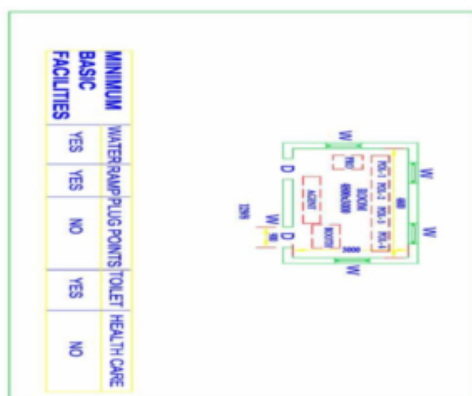

নির্বাচক নিবন্ধন আধিকারিকের স্বাক্ষর

Nazri Naksha

Google Map View

Polling Station Building Front View

Polling Station Front View

Cad View

Key MAP View

বিধানসভা নির্বাচনক্ষেত্রের নং, নাম : 129-কুলতলি
ভাগ নং, নাম : 1-খান ও সরদার পাড়া