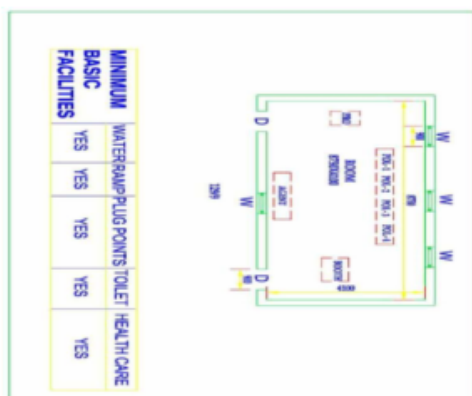

নির্বাচক নিবন্ধন আধিকারিকের স্বাক্ষর

Nazri Naksha

Google Map View

Polling Station Building Front View

Polling Station Front View

Cad View

Key MAP View

বিধানসভা নির্বাচনকেন্দ্রের নং, নাম : 129-কুলতলি
ভাগ নং, নাম : 1-নকর, হালদার, গায়েন ও পাট্টারী পাড়া