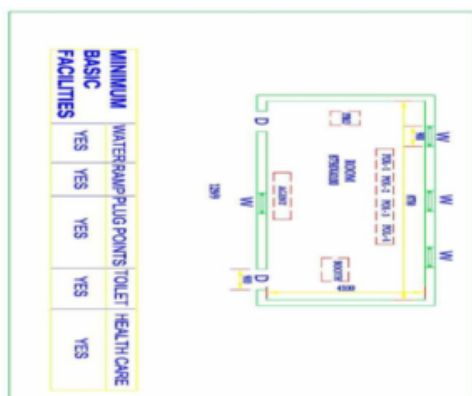

নির্বাচক নিবন্ধন আধিকারিকের স্বাক্ষর

Nazri Naksha

Google Map View

Polling Station Building Front View

Polling Station Front View

Cad View

Key MAP View

1 নাম : সুকুমার হালদার পিতার নাম: ধীরেন হালদার বাড়ির নং : n0108 বয়স : 41 লিঙ্গ : পুরুষ ফটো উপলব্ধ	RUL1062116	2 নাম : ললিতা স্বামীর নাম: বিশ্ববজীত সরদার বাড়ির নং : n0159 বয়স : 27 লিঙ্গ : মহিলা ফটো উপলব্ধ	RUL2027241	3 নাম : বিশ্বজিৎ পিতার নাম: বৃন্দাবন সরদার বাড়ির নং : n0158 বয়স : 31 লিঙ্গ : পুরুষ ফটো উপলব্ধ	RUL2027233
4 নাম : শিবদাস নস্কর মায়ের নাম: জয়ন্তী নস্কর বাড়ির নং : নং110 বয়স : 23 লিঙ্গ : মহিলা ফটো উপলব্ধ	RUL2468601	5 নাম : মুর্সিদা খাতুন পিতার নাম: মুসলেম গাজী বাড়ির নং : n0023 বয়স : 39 লিঙ্গ : মহিলা ফটো উপলব্ধ	RUL0436691	6 নাম : মোরসেলিমা আল্লা মায়ের নাম: মুর্সিদা মোক্কা বাড়ির নং : নং108 ও হালদার পাড়া বয়স : 23 লিঙ্গ : পুরুষ ফটো উপলব্ধ	RUL2709863
7 নাম : মনিহার গাজী স্বামীর নাম: মোজাম গাজী বাড়ির নং : n0022 বয়স : 39 লিঙ্গ : মহিলা ফটো উপলব্ধ	RUL1061233	8 নাম : মোজাম গাজী পিতার নাম: মুছা গাজী বাড়ির নং : n0022 বয়স : 49 লিঙ্গ : পুরুষ ফটো উপলব্ধ	DYQ2579969	9 নাম : ফতে গাজি স্বামীর নাম: মুছা গাজী বাড়ির নং : n0022 বয়স : 66 লিঙ্গ : মহিলা ফটো উপলব্ধ	RUL2244820
10 নাম : মুছা গাজি পিতার নাম: মোকচেন গাজি বাড়ির নং : n0022 বয়স : 71 লিঙ্গ : পুরুষ ফটো উপলব্ধ	RUL2244895	11 নাম : মনিরুল গাজী পিতার নাম: মোজাম গাজী বাড়ির নং : এন0022 বয়স : 20 লিঙ্গ : পুরুষ ফটো উপলব্ধ	RUL2692366	12 নাম : কনক গায়েন স্বামীর নাম: রবিরাম গায়েন বাড়ির নং : n0005 বয়স : 49 লিঙ্গ : মহিলা ফটো উপলব্ধ	WB/15/102/327678
13 নাম : রবিরাম গায়েন পিতার নাম: কৃষ্ণপদ গায়েন বাড়ির নং : n0005 বয়স : 55 লিঙ্গ : পুরুষ ফটো উপলব্ধ	WB/15/102/327438	14 নাম : সীমা গায়েন স্বামীর নাম: সৌমেন গায়েন বাড়ির নং : n0005 বয়স : 43 লিঙ্গ : মহিলা ফটো উপলব্ধ	DYQ2580017	15 নাম : সৌমেন গায়েন পিতার নাম: কৃষ্ণপদ গায়েন বাড়ির নং : n0005 বয়স : 49 লিঙ্গ : পুরুষ ফটো উপলব্ধ	WB/15/102/327388
16 নাম : শঙ্কু গায়েন পিতার নাম: বরিরাম গায়েন বাড়ির নং : n0005 বয়স : 30 লিঙ্গ : পুরুষ ফটো উপলব্ধ	RUL1818350	17 নাম : সত্যেন গায়েন পিতার নাম: রবিরাম গায়েন বাড়ির নং : n0164 বয়স : 26 লিঙ্গ : পুরুষ ফটো উপলব্ধ	RUL2027290	18 নাম : কমল গায়েন স্বামীর নাম: সূজিত গায়েন বাড়ির নং : n0002 বয়স : 26 লিঙ্গ : পুরুষ ফটো উপলব্ধ	RUL2111052
19 নাম : বাপন গায়েন পিতার নাম: সৌমেন গায়েন বাড়ির নং : N000 বয়স : 25 লিঙ্গ : পুরুষ ফটো উপলব্ধ	RUL2312619	20 নাম : সুমিত্রা গায়েন স্বামীর নাম: কমল গায়েন বাড়ির নং : N000 বয়স : 24 লিঙ্গ : মহিলা ফটো উপলব্ধ	RUL2312528	21 নাম : জ্যোৎস্না গায়েন স্বামীর নাম: সৌমেন গায়েন বাড়ির নং : n0000 বয়স : 26 লিঙ্গ : মহিলা ফটো উপলব্ধ	RUL2468460
22 নাম : সুমিত্রা গায়েন স্বামীর নাম: অধীর গায়েন বাড়ির নং : n0002 বয়স : 36 লিঙ্গ : মহিলা ফটো উপলব্ধ	DYQ2988954	23 নাম : সাবিত্রী গায়েন স্বামীর নাম: সূজিত গায়েন বাড়ির নং : n0002 বয়স : 43 লিঙ্গ : মহিলা ফটো উপলব্ধ	DYQ2580058	24 নাম : সূজিত গায়েন পিতার নাম: নকুল গায়েন বাড়ির নং : n0002 বয়স : 51 লিঙ্গ : পুরুষ ফটো উপলব্ধ	WB/15/102/327506
25 নাম : নকুল গায়েন পিতার নাম: চিন্তামনি গায়েন বাড়ির নং : n0002 বয়স : 69 লিঙ্গ : পুরুষ ফটো উপলব্ধ	WB/15/102/327410	26 নাম : কালিদাসী গায়েন স্বামীর নাম: রনজিত গায়েন বাড়ির নং : n0126 বয়স : 69 লিঙ্গ : মহিলা ফটো উপলব্ধ	RUL0458091	27 নাম : যমুনা গায়েন স্বামীর নাম: নকুল গায়েন বাড়ির নং : নং00 বয়স : 66 লিঙ্গ : মহিলা ফটো উপলব্ধ	WB/15/102/327441
28 নাম : অধীর গায়েন পিতার নাম: নকুল গায়েন বাড়ির নং : n0002 বয়স : 37 লিঙ্গ : পুরুষ ফটো উপলব্ধ	RUL1061241	29 নাম : অর্চনা সরদার স্বামীর নাম: সুরজিত সরদার বাড়ির নং : - বয়স : 25 লিঙ্গ : মহিলা ফটো উপলব্ধ	RUL2553691	30 নাম : জয়দেব চক্রবর্তী পিতার নাম: নলরায় চক্রবর্তী বাড়ির নং : n0076 বয়স : 37 লিঙ্গ : পুরুষ ফটো উপলব্ধ	DYQ2988970