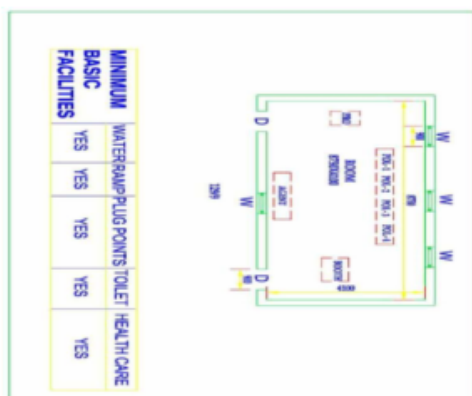

নির্বাচক নিবন্ধন আধিকারিকের স্বাক্ষর

Nazri Naksha

Google Map View

Polling Station Building Front View

Polling Station Front View

Cad View

Key MAP View

1 নাম : ইউসুফ পিতার নাম: লেট সানাউল্লা মীর বাড়ির নং : n0072 বয়স : 71 লিঙ্গ : পুরুষ	RUL2211282 ফটো উপলব্ধ	2 নাম : তাজিলা মীর স্বামীর নাম: ইউসুফ মীর বাড়ির নং : n0072 বয়স : 66 লিঙ্গ : মহিলা	WB/15/102/309124 ফটো উপলব্ধ	3 নাম : ওবায়দুল্লা মীর পিতার নাম: ইউসুফ মীর বাড়ির নং : n0072 বয়স : 39 লিঙ্গ : পুরুষ	DYQ2920320 ফটো উপলব্ধ
4 নাম : সাজিদা মীর স্বামীর নাম: ওবায়দুল্লা মীর বাড়ির নং : n0072 বয়স : 36 লিঙ্গ : মহিলা	RUL1735372 ফটো উপলব্ধ	5 নাম : ইমরান মীর পিতার নাম: ইউসুফ মীর বাড়ির নং : n0072 বয়স : 37 লিঙ্গ : মহিলা	RUL1397306 ফটো উপলব্ধ	6 নাম : আঃ খালেদ মোল্লা পিতার নাম: আরশেদ মোল্লা বাড়ির নং : n0042 বয়স : 61 লিঙ্গ : পুরুষ	RUL2214518 ফটো উপলব্ধ
7 নাম : আবদুল হাই মোল্লা পিতার নাম: আরশেদ মোল্লা বাড়ির নং : n0042 বয়স : 59 লিঙ্গ : পুরুষ	WB/15/102/309049 ফটো উপলব্ধ	8 নাম : আবুসিদ্দিক মোল্লা পিতার নাম: আরশেদ মোল্লা বাড়ির নং : n0042 বয়স : 51 লিঙ্গ : পুরুষ	WB/15/102/309042 ফটো উপলব্ধ	9 নাম : সাহিদা মোল্লা স্বামীর নাম: খালেদ মোল্লা বাড়ির নং : n0042 বয়স : 56 লিঙ্গ : মহিলা	WB/15/102/309342 ফটো উপলব্ধ
10 নাম : রাবেয়া মোল্লা স্বামীর নাম: আবু সিদ্দিক মোল্লা বাড়ির নং : n0042 বয়স : 46 লিঙ্গ : মহিলা	DYQ1297357 ফটো উপলব্ধ	11 নাম : হাসানুর মোল্লা পিতার নাম: সুরাথ আলী মোল্লা বাড়ির নং : n0042 বয়স : 33 লিঙ্গ : পুরুষ	RUL1397397 ফটো উপলব্ধ	12 নাম : ছুরাত আলী মোল্লা পিতার নাম: আরশেদ মোল্লা বাড়ির নং : n0042 বয়স : 66 লিঙ্গ : পুরুষ	RUL2383826 ফটো উপলব্ধ
13 নাম : খুরশিদা মোল্লা স্বামীর নাম: আব্দুল হাই মোল্লা বাড়ির নং : n0042 বয়স : 56 লিঙ্গ : মহিলা	RUL2383461 ফটো উপলব্ধ	14 নাম : ছায়রা বিবি মোল্লা স্বামীর নাম: ছুরাত আলী মোল্লা বাড়ির নং : n0042 বয়স : 61 লিঙ্গ : মহিলা	RUL2383479 ফটো উপলব্ধ	15 নাম : সাইদুল মোল্লা পিতার নাম: ছুরাত মোল্লা বাড়ির নং : n0042 বয়স : 39 লিঙ্গ : পুরুষ	DYQ2986578 ফটো উপলব্ধ
16 নাম : হাবিবুর রহমান মোল্লা পিতার নাম: সুরাথ মোল্লা বাড়ির নং : n0042 বয়স : 29 লিঙ্গ : পুরুষ	RUL2027324 ফটো উপলব্ধ	17 নাম : আনসারুল মোল্লা পিতার নাম: আবুসিদ্দিক মোল্লা বাড়ির নং : n0042 বয়স : 26 লিঙ্গ : পুরুষ	RUL2027563 ফটো উপলব্ধ	18 নাম : খুরশিদ আলম মোল্লা পিতার নাম: আব্দুল হাই মোল্লা বাড়ির নং : n0042 বয়স : 30 লিঙ্গ : পুরুষ	RUL1818566 ফটো উপলব্ধ
19 নাম : আনোয়ারা মোল্লা স্বামীর নাম: সাইদুল মোল্লা বাড়ির নং : n0042 বয়স : 39 লিঙ্গ : মহিলা	DYQ2986586 ফটো উপলব্ধ	20 নাম : মেঘনাথ কয়াল পিতার নাম: প্রফুল্ল কয়াল বাড়ির নং : n0020 বয়স : 41 লিঙ্গ : পুরুষ	DYQ2569747 ফটো উপলব্ধ	21 নাম : জয়শ্রী কয়াল স্বামীর নাম: বিশ্বনাথ কয়াল বাড়ির নং : n0020 বয়স : 31 লিঙ্গ : মহিলা	RUL1515840 ফটো উপলব্ধ
22 নাম : বিশ্বনাথ কয়াল পিতার নাম: প্রফুল্ল কয়াল বাড়ির নং : n0020 বয়স : 39 লিঙ্গ : পুরুষ	RUL0442855 ফটো উপলব্ধ	23 নাম : আরতি কয়াল পিতার নাম: অময় কয়াল বাড়ির নং : N0000 বয়স : 24 লিঙ্গ : মহিলা	RUL2313492 ফটো উপলব্ধ	24 নাম : বীণাপানি কয়াল স্বামীর নাম: গুণধর কয়াল বাড়ির নং : n0020 বয়স : 43 লিঙ্গ : মহিলা	DYQ1778919 ফটো উপলব্ধ
25 নাম : তপন কয়াল পিতার নাম: অতুল কয়াল বাড়ির নং : n0016 বয়স : 41 লিঙ্গ : পুরুষ	DYQ2182103 ফটো উপলব্ধ	26 নাম : শ্রীমন্ত কয়াল পিতার নাম: অতুলকৃষ্ণ কয়াল বাড়ির নং : n0016 বয়স : 47 লিঙ্গ : পুরুষ	DYQ1296789 ফটো উপলব্ধ	27 নাম : মদন কয়াল পিতার নাম: অতুল কয়াল বাড়ির নং : n0016 বয়স : 37 লিঙ্গ : পুরুষ	DYQ2986446 ফটো উপলব্ধ
28 নাম : রাধী কয়াল স্বামীর নাম: তপন কয়াল বাড়ির নং : n0016 বয়স : 39 লিঙ্গ : মহিলা	DYQ2986453 ফটো উপলব্ধ	29 নাম : বৃহস্পতি কয়াল স্বামীর নাম: অতুল কয়াল বাড়ির নং : n0016 বয়স : 86 লিঙ্গ : মহিলা	WB/15/102/309353 ফটো উপলব্ধ	30 নাম : অর্চনা কয়াল স্বামীর নাম: মেঘনাথ কয়াল বাড়ির নং : n0174 বয়স : 34 লিঙ্গ : মহিলা	RUL1397652 ফটো উপলব্ধ