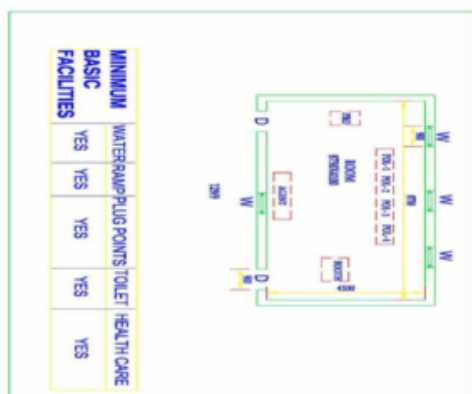

নির্বাচক নিবন্ধন আধিকারিকের স্বাক্ষর

Nazri Naksha

Google Map View

Polling Station Building Front View

Polling Station Front View

Cad View

Key MAP View

বিধানসভা নির্বাচনকেন্দ্রের নং, নাম : 129-কুলতলি
ভাগ নং, নাম : 1-গায়েন, মাঝি, সরদার ও নাইয়া পাড়া