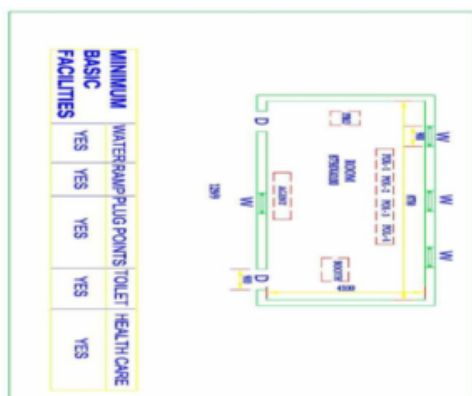

নির্বাচক নিবন্ধন আধিকারিকের স্বাক্ষর

Nazri Naksha

Google Map View

Polling Station Building Front View

Polling Station Front View

Cad View

Key MAP View

1 নাম : বন্দনা (ভূইয়া) বাগ স্বামীর নাম: মেঘনাদ বাগ বাড়ির নং : n0097 বয়স : 37 লিঙ্গ : মহিলা	RUL0410472 ফটো উপলব্ধ	2 নাম : সাগর কুমির পিতার নাম: পটুগোপাল কুমির বাড়ির নং : নং000 বয়স : 24 লিঙ্গ : পুরুষ	RUL2477693 ফটো উপলব্ধ	3 নাম : শীলা কুমীর স্বামীর নাম: উত্তম কুমীর বাড়ির নং : n0027 বয়স : 39 লিঙ্গ : মহিলা	RUL0455915 ফটো উপলব্ধ
4 নাম : মাধাই কুমীর পিতার নাম: রবীন্দ্র কুমীর বাড়ির নং : n0027 বয়স : 39 লিঙ্গ : পুরুষ	DYQ2921385 ফটো উপলব্ধ	5 নাম : অসীমা নস্কর স্বামীর নাম: ফটিক নস্কর বাড়ির নং : n0027 বয়স : 40 লিঙ্গ : মহিলা	RUL0455923 ফটো উপলব্ধ	6 নাম : উওম কুমীর পিতার নাম: অধীর কুমীর বাড়ির নং : n0027 বয়স : 43 লিঙ্গ : পুরুষ	DYQ2853968 ফটো উপলব্ধ
7 নাম : অধীর কুমীর পিতার নাম: অর্জুন কুমীর বাড়ির নং : n0027 বয়স : 71 লিঙ্গ : পুরুষ	RUL2180586 ফটো উপলব্ধ	8 নাম : পূর্ণিমা কুমীর স্বামীর নাম: পাঁচুগোপাল কুমীর বাড়ির নং : n0027 বয়স : 47 লিঙ্গ : মহিলা	DYQ2582617 ফটো উপলব্ধ	9 নাম : পাঁচুগোপাল কুমীর পিতার নাম: রবীন্দ্রনাথ কুমীর বাড়ির নং : n0027 বয়স : 53 লিঙ্গ : পুরুষ	WB/15/102/330195 ফটো উপলব্ধ
10 নাম : কমলা কুমীর স্বামীর নাম: রবীন্দ্রনাথ কুমীর বাড়ির নং : n0027 বয়স : 71 লিঙ্গ : মহিলা	WB/15/102/330198 ফটো উপলব্ধ	11 নাম : খালেক খাঁ পিতার নাম: আরজেকত খাঁ বাড়ির নং : n0130 বয়স : 46 লিঙ্গ : পুরুষ	RUL2174647 ফটো উপলব্ধ	12 নাম : ওবাইদুল্লা খাঁ পিতার নাম: খালেক খাঁ বাড়ির নং : n0152 বয়স : 27 লিঙ্গ : পুরুষ	RUL2002053 ফটো উপলব্ধ
13 নাম : ফিরুজা খাঁ স্বামীর নাম: আব্দুলআলিম খাঁ বাড়ির নং : n0134 বয়স : 61 লিঙ্গ : মহিলা	WB/15/102/384557 ফটো উপলব্ধ	14 নাম : সাইদুল্যা খান পিতার নাম: আব্দুল আলিম খান বাড়ির নং : n0176 বয়স : 35 লিঙ্গ : পুরুষ	RUL2002293 ফটো উপলব্ধ	15 নাম : সলাউদ্দিন খান পিতার নাম: নছিম খান বাড়ির নং : N000 বয়স : 25 লিঙ্গ : পুরুষ	RUL2309342 ফটো উপলব্ধ
16 নাম : জয়নাব খান স্বামীর নাম: সাইদুল্যা খান বাড়ির নং : n0175 বয়স : 30 লিঙ্গ : মহিলা	RUL2002285 ফটো উপলব্ধ	17 নাম : মহাসেন খান পিতার নাম: সাজ্জদ খান বাড়ির নং : নং00 বয়স : 25 লিঙ্গ : পুরুষ	RUL2478006 ফটো উপলব্ধ	18 নাম : নরগিস খান স্বামীর নাম: ওবাইদুল্লা খান বাড়ির নং : নং000 বয়স : 25 লিঙ্গ : মহিলা	RUL2477107 ফটো উপলব্ধ
19 নাম : আবদুল আলিম খান পিতার নাম: আরজেকত খা বাড়ির নং : n0135 বয়স : 61 লিঙ্গ : পুরুষ	RUL2385714 ফটো উপলব্ধ	20 নাম : জাকির খান পিতার নাম: অমমাদ খান বাড়ির নং : - বয়স : 22 লিঙ্গ : পুরুষ	RUL2556421 ফটো উপলব্ধ	21 নাম : রুবিনা খাঁন স্বামীর নাম: মহাসেন খাঁন বাড়ির নং : - বয়স : 28 লিঙ্গ : মহিলা	RUL2556900 ফটো উপলব্ধ
22 নাম : আবুল হোসেন খাঁন পিতার নাম: সাজ্জদ খাঁন বাড়ির নং : - বয়স : 23 লিঙ্গ : পুরুষ	RUL2514032 ফটো উপলব্ধ	23 নাম : নাচিম খাঁন স্বামীর নাম: নছিম নস্কর বাড়ির নং : n0076 বয়স : 55 লিঙ্গ : মহিলা	DYQ2582609 ফটো উপলব্ধ	24 নাম : মুনিয়া খাঁন স্বামীর নাম: সালাউদ্দিন খাঁন বাড়ির নং : এন000 বয়স : 23 লিঙ্গ : মহিলা	RUL2556926 ফটো উপলব্ধ
25 নাম : আয়জান খাঁন স্বামীর নাম: খালেফ খাঁন বাড়ির নং : n0121 বয়স : 41 লিঙ্গ : মহিলা	DYQ2612885 ফটো উপলব্ধ	26 নাম : নাসিরুদ্দিন খাঁন পিতার নাম: নাছিম খাঁন বাড়ির নং : n0138 বয়স : 31 লিঙ্গ : পুরুষ	RUL1912633 ফটো উপলব্ধ	27 নাম : জাসমিনা খাঁন স্বামীর নাম: নাসিরুদ্দিন খাঁন বাড়ির নং : n0184 বয়স : 28 লিঙ্গ : মহিলা	RUL1981489 ফটো উপলব্ধ
28 নাম : আমি রালি গাজি পিতার নাম: আমানুল্লা গাজি বাড়ির নং : - বয়স : 22 লিঙ্গ : পুরুষ	RUL2556363 ফটো উপলব্ধ	29 নাম : আয়ুব গাজি পিতার নাম: নূর বাব্ব গাজি বাড়ির নং : - বয়স : 23 লিঙ্গ : পুরুষ	RUL2556330 ফটো উপলব্ধ	30 নাম : আজমিনা গাজী স্বামীর নাম: সাহাজান গাজী বাড়ির নং : n0113 বয়স : 36 লিঙ্গ : মহিলা	RUL1423078 ফটো উপলব্ধ