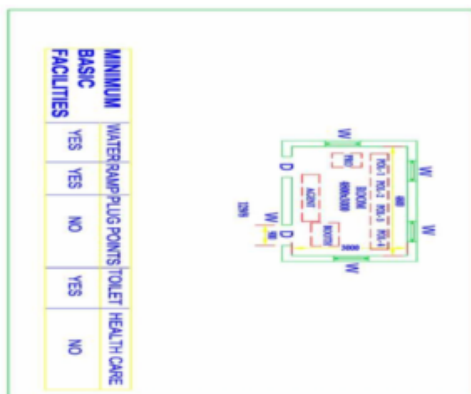

নির্বাচক নিবন্ধন আধিকারিকের স্বাক্ষর

Nazri Naksha

Google Map View

Polling Station Building Front View

Polling Station Front View

Cad View

Key MAP View

1 নাম : সমির আলী গাজী পিতার নাম: মোমিন গাজী বাড়ির নং : n0220 বয়স : 33 লিঙ্গ : পুরুষ	RUL2093912 ফটো উপলব্ধ	2 নাম : সামীরন খা স্বামীর নাম: হামিদ খা বাড়ির নং : এন0000 বয়স : 46 লিঙ্গ : মহিলা	RUL1709229 ফটো উপলব্ধ	3 নাম : কাসিম আলম মায়ের নাম: সামীরন খান বাড়ির নং : কয়ালের চক বয়স : 33 লিঙ্গ : পুরুষ	RUL2733749 ফটো উপলব্ধ
4 নাম : নাজিমুল খান পিতার নাম: জাকির হুসেন খান বাড়ির নং : এন0106 বয়স : 22 লিঙ্গ : পুরুষ	RUL2548584 ফটো উপলব্ধ	5 নাম : আবুল হাসান খাঁন মায়ের নাম: আহম্মদ আলি খাঁন বাড়ির নং : n0171 বয়স : 27 লিঙ্গ : পুরুষ	RUL1874759 ফটো উপলব্ধ	6 নাম : আমিনা খান স্বামীর নাম: আব্দুসসুকুর খান বাড়ির নং : এন0106 বয়স : 25 লিঙ্গ : মহিলা	RUL2549335 ফটো উপলব্ধ
7 নাম : কুমা মণ্ডল পিতার নাম: শ্রীমন্ত মণ্ডল বাড়ির নং : 00 বয়স : 34 লিঙ্গ : মহিলা	XGZ1844117 ফটো উপলব্ধ	8 নাম : জগন্নাথ নাইয়া পিতার নাম: বিশ্বরূপ নাইয়া বাড়ির নং : 52 বয়স : 22 লিঙ্গ : পুরুষ	RUL2606275 ফটো উপলব্ধ	9 নাম : এনামুল খাঁন পিতার নাম: হেফাজুর রহমান খাঁন বাড়ির নং : - বয়স : 26 লিঙ্গ : পুরুষ	RUL2267607 ফটো উপলব্ধ
10 নাম : হেজুর রহমান খাঁন পিতার নাম: হানিফ খাঁন বাড়ির নং : n0106 বয়স : 68 লিঙ্গ : পুরুষ	WB/15/102/042109 ফটো উপলব্ধ	11 নাম : ফরিজুল খাঁন পিতার নাম: ছাত্তার খাঁন বাড়ির নং : n0128 বয়স : 56 লিঙ্গ : পুরুষ	WB/15/102/042302 ফটো উপলব্ধ	12 নাম : মফিজুল খাঁন পিতার নাম: ছাত্তার খাঁন বাড়ির নং : n0127 বয়স : 51 লিঙ্গ : পুরুষ	RUL2152304 ফটো উপলব্ধ
13 নাম : মোঃ মনিরুল খাঁন পিতার নাম: মোফি. জুল খাঁন বাড়ির নং : 15 বয়স : 20 লিঙ্গ : পুরুষ	RUL2734572 ফটো উপলব্ধ	14 নাম : জাকেরা খাঁন স্বামীর নাম: ফরিজুল খাঁন বাড়ির নং : n0126 বয়স : 48 লিঙ্গ : মহিলা	DYQ2398808 ফটো উপলব্ধ	15 নাম : আব্দুসা সুকুর খাঁন পিতার নাম: আহম্মদ আলী খাঁন বাড়ির নং : n0106 বয়স : 31 লিঙ্গ : পুরুষ	RUL1694611 ফটো উপলব্ধ
16 নাম : তছরা মন্ডল খাঁন স্বামীর নাম: হেদায়েতুল্লা খাঁন বাড়ির নং : n0106 বয়স : 36 লিঙ্গ : মহিলা	RUL1709450 ফটো উপলব্ধ	17 নাম : সাবেরা খান স্বামীর নাম: জাকির হোসেন বাড়ির নং : n0106 বয়স : 43 লিঙ্গ : মহিলা	DYQ2789691 ফটো উপলব্ধ	18 নাম : হেদায়েতুল্লা খাঁন পিতার নাম: হেফাজুর রহমান খাঁন বাড়ির নং : n0106 বয়স : 44 লিঙ্গ : পুরুষ	DYQ2738573 ফটো উপলব্ধ
19 নাম : জাকির হোসেন খান পিতার নাম: হেফ. জুর রহমান খান বাড়ির নং : n0106 বয়স : 45 লিঙ্গ : পুরুষ	RUL2154003 ফটো উপলব্ধ	20 নাম : আজিজুল্লাহ খাঁন পিতার নাম: আমদালী খাঁন বাড়ির নং : n0102 বয়স : 54 লিঙ্গ : পুরুষ	RUL2176238 ফটো উপলব্ধ	21 নাম : রহিমা খাঁন স্বামীর নাম: আজিজুল্লাহ খাঁন বাড়ির নং : n0102 বয়স : 53 লিঙ্গ : মহিলা	DYQ1345412 ফটো উপলব্ধ
22 নাম : আহম্মদ আলি খাঁন পিতার নাম: খোরসেদ খাঁন বাড়ির নং : n0103 বয়স : 76 লিঙ্গ : পুরুষ	DYQ0078774 ফটো উপলব্ধ	23 নাম : বাকিবিল্লাহ খাঁন পিতার নাম: আমদালী খাঁন বাড়ির নং : n0103 বয়স : 58 লিঙ্গ : পুরুষ	WB/15/102/042332 ফটো উপলব্ধ	24 নাম : রেহেনা খাঁন স্বামীর নাম: বাকিবিল্লাহ খাঁন বাড়ির নং : n0103 বয়স : 53 লিঙ্গ : মহিলা	WB/15/102/042330 ফটো উপলব্ধ
25 নাম : আব্দুল ফারাক খাঁন পিতার নাম: আহম্মদ আলী খাঁন বাড়ির নং : n0103 বয়স : 34 লিঙ্গ : পুরুষ	RUL1694603 ফটো উপলব্ধ	26 নাম : সায়াদুল গাজী মায়ের নাম: আরশিদা গাজী বাড়ির নং : n0140 বয়স : 37 লিঙ্গ : পুরুষ	RUL1472760 ফটো উপলব্ধ	27 নাম : হালিমা গাজী স্বামীর নাম: আরাফাত গাজী বাড়ির নং : n0120 বয়স : 50 লিঙ্গ : মহিলা	RUL1123066 ফটো উপলব্ধ
28 নাম : আসমত আলী গাজী পিতার নাম: ইয়াকুব গাজী বাড়ির নং : n0119 বয়স : 36 লিঙ্গ : পুরুষ	RUL1709419 ফটো উপলব্ধ	29 নাম : আরাফাত গাজী পিতার নাম: ইয়াকুব গাজী বাড়ির নং : n0117 বয়স : 56 লিঙ্গ : পুরুষ	RUL1123033 ফটো উপলব্ধ	30 নাম : সাবিনা গাজী স্বামীর নাম: সাকিবুল গাজী বাড়ির নং : - বয়স : 25 লিঙ্গ : মহিলা	RUL2267573 ফটো উপলব্ধ