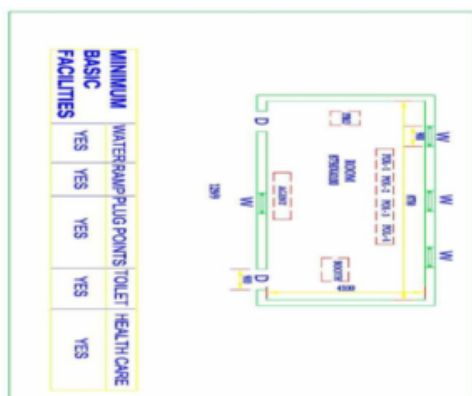

নির্বাচক নিবন্ধন আধিকারিকের স্বাক্ষর

Nazri Naksha

Google Map View

Polling Station Building Front View

Polling Station Front View

Cad View

Key MAP View

1 নাম : মনরঞ্জন সরদার পিতার নাম: গৌর সরদার বাড়ির নং : n0010 বয়স : 39 লিঙ্গ : পুরুষ	RUL1064625 ফটো উপলব্ধ	2 নাম : সাহাদাৎ ঘরামী পিতার নাম: হানিফ ঘরামী বাড়ির নং : n0145 বয়স : 48 লিঙ্গ : পুরুষ	RUL1821347 ফটো উপলব্ধ	3 নাম : ছালিমা ঘরামী স্বামীর নাম: সাহাদাৎ ঘরামী বাড়ির নং : n0146 বয়স : 40 লিঙ্গ : মহিলা	RUL1821354 ফটো উপলব্ধ
4 নাম : সালমান ঘরামী পিতার নাম: সাহাদাৎ ঘরামী বাড়ির নং : n0146 বয়স : 26 লিঙ্গ : পুরুষ	RUL2003564 ফটো উপলব্ধ	5 নাম : রাজু ঘোষ পিতার নাম: ধ্রুব ঘোষ বাড়ির নং : n0170 বয়স : 39 লিঙ্গ : পুরুষ	DYQ2934404 ফটো উপলব্ধ	6 নাম : চঞ্চলা ঘোষ স্বামীর নাম: ধ্রুব ঘোষ বাড়ির নং : n0171 বয়স : 56 লিঙ্গ : মহিলা	RUL2676393 ফটো উপলব্ধ
7 নাম : সাবিত্রী চট্টোপাধ্যায় স্বামীর নাম: পঞ্চানন চট্টোপাধ্যায় বাড়ির নং : এন0169 বয়স : 48 লিঙ্গ : মহিলা	DYQ1804004 ফটো উপলব্ধ	8 নাম : সুমিত্রা নকর স্বামীর নাম: কৃষ্ণ নকর বাড়ির নং : n0169 বয়স : 34 লিঙ্গ : মহিলা	RUL2040590 ফটো উপলব্ধ	9 নাম : পঞ্চানন চট্টোপাধ্যায় পিতার নাম: রবীন চট্টোপাধ্যায় বাড়ির নং : এন0169 বয়স : 54 লিঙ্গ : পুরুষ	WB/15/102/099455 ফটো উপলব্ধ
10 নাম : আসমুদা ঢালি স্বামীর নাম: আব্দুল হালিম ঢালি বাড়ির নং : N0000 বয়স : 26 লিঙ্গ : মহিলা	RUL2316966 ফটো উপলব্ধ	11 নাম : আব্দুল রহিম ঢালি পিতার নাম: আয়ুব ঢালি বাড়ির নং : N000 বয়স : 24 লিঙ্গ : পুরুষ	RUL2316917 ফটো উপলব্ধ	12 নাম : রশিদা ঢালি পিতার নাম: আশরাফ ঢালি বাড়ির নং : N0000 বয়স : 25 লিঙ্গ : মহিলা	RUL2316990 ফটো উপলব্ধ
13 নাম : আব্দুল হালিম ঢালি পিতার নাম: আয়ুব ঢালি বাড়ির নং : N0000 বয়স : 25 লিঙ্গ : পুরুষ	RUL2316941 ফটো উপলব্ধ	14 নাম : রেশমা ঢালী স্বামীর নাম: ফারুক ঢালী বাড়ির নং : 00 বয়স : 26 লিঙ্গ : মহিলা	RUL2095883 ফটো উপলব্ধ	15 নাম : ফারুক ঢালী পিতার নাম: আশরাফ ঢালী বাড়ির নং : 00 বয়স : 25 লিঙ্গ : পুরুষ	RUL2095933 ফটো উপলব্ধ
16 নাম : আব্দুল আলিম ঢালী পিতার নাম: আইয়ুব ঢালী বাড়ির নং : n0057 বয়স : 28 লিঙ্গ : পুরুষ	RUL1913854 ফটো উপলব্ধ	17 নাম : যমুনা ঢালী স্বামীর নাম: নিতাই ঢালী বাড়ির নং : n0072 বয়স : 48 লিঙ্গ : মহিলা	DYQ0573444 ফটো উপলব্ধ	18 নাম : নিতাই ঢালী পিতার নাম: খগেন ঢালী বাড়ির নং : n0072 বয়স : 54 লিঙ্গ : পুরুষ	DYQ0573436 ফটো উপলব্ধ
19 নাম : দিবাকর মন্ডল পিতার নাম: পঞ্চ মন্ডল বাড়ির নং : n0057 বয়স : 52 লিঙ্গ : পুরুষ	RUL1283803 ফটো উপলব্ধ	20 নাম : উম্মাহানী ঢালী স্বামীর নাম: আইয়ুব ঢালী বাড়ির নং : n0057 বয়স : 52 লিঙ্গ : মহিলা	WB/15/102/342581 ফটো উপলব্ধ	21 নাম : আইয়ুব ঢালী পিতার নাম: জুব্বার ঢালী বাড়ির নং : n0057 বয়স : 55 লিঙ্গ : পুরুষ	WB/15/102/342584 ফটো উপলব্ধ
22 নাম : ফাতেমা ঢালী স্বামীর নাম: আসরাফ ঢালী বাড়ির নং : n0057 বয়স : 57 লিঙ্গ : মহিলা	RUL2177764 ফটো উপলব্ধ	23 নাম : আসরাফ ঢালী পিতার নাম: জুব্বার ঢালী বাড়ির নং : n0057 বয়স : 61 লিঙ্গ : পুরুষ	WB/15/102/342586 ফটো উপলব্ধ	24 নাম : আকিচা ঢালী স্বামীর নাম: জুব্বার ঢালী বাড়ির নং : n0057 বয়স : 86 লিঙ্গ : মহিলা	WB/15/102/342579 ফটো উপলব্ধ
25 নাম : নিমাই ঢালী পিতার নাম: নিতাই ঢালী বাড়ির নং : N0072 বয়স : 25 লিঙ্গ : পুরুষ	RUL2317261 ফটো উপলব্ধ	26 নাম : ফিরোজ ঢালি পিতার নাম: আসরাফ ঢালি বাড়ির নং : এন0057 বয়স : 22 লিঙ্গ : পুরুষ	RUL2617504 ফটো উপলব্ধ	27 নাম : মনিরা ঢালি পিতার নাম: ফিরোজ ঢালি বাড়ির নং : এন0057 বয়স : 22 লিঙ্গ : মহিলা	RUL2668333 ফটো উপলব্ধ
28 নাম : শন্তু দলুই পিতার নাম: উগীরথ দলুই বাড়ির নং : এন0083 বয়স : 26 লিঙ্গ : পুরুষ	RUL2587921 ফটো উপলব্ধ	29 নাম : সঞ্জয় দলুই পিতার নাম: জিতেন দলুই বাড়ির নং : এন0083 বয়স : 59 লিঙ্গ : পুরুষ	RUL0476432 ফটো উপলব্ধ	30 নাম : লক্ষী দলুই স্বামীর নাম: যশ্টি দলুই বাড়ির নং : এন0083 বয়স : 55 লিঙ্গ : মহিলা	WB/15/102/342011 ফটো উপলব্ধ