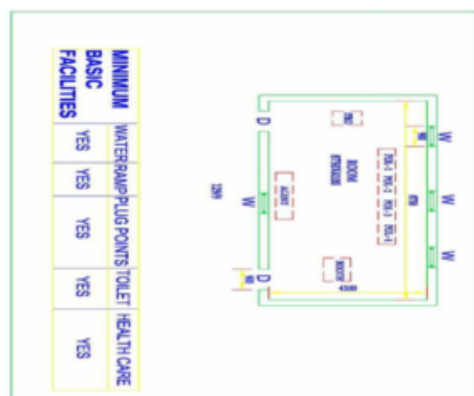

নির্বাচক নিবন্ধন আধিকারিকের স্বাক্ষর

Nazri Naksha

Google Map View

Polling Station Building Front View

Polling Station Front View

Cad View

Key MAP View

বিধানসভা নির্বাচনক্ষেত্রের নং, নাম : 129-কুলতলি
ভাগ নং, নাম : 1-মাইতি,মণ্ডল,গায়েন,নক্ষর ও হালদার পাড়া