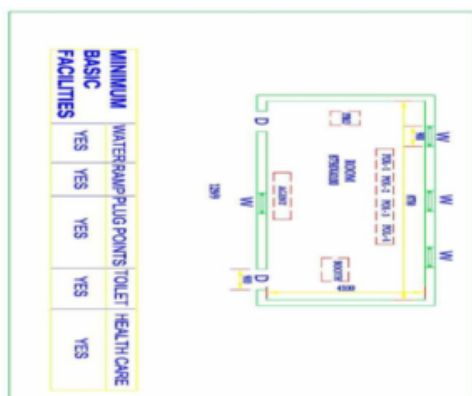

নির্বাচক নিবন্ধন আধিকারিকের স্বাক্ষর

Nazri Naksha

Google Map View

Polling Station Building Front View

Polling Station Front View

Cad View

Key MAP View

বিধানসভা নির্বাচনকেন্দ্রের নং, নাম : 129-কুলতলি
ভাগ নং, নাম : 1-পৈলান,প্রামানিক,বাছাড়,নকর ও গায়েন পাড়া