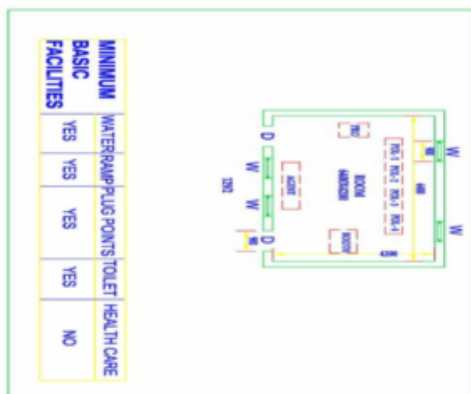

নির্বাচক নিবন্ধন আধিকারিকের স্বাক্ষর

Nazri Naksha

Google Map View

Polling Station Building Front View

Polling Station Front View

Cad View

Key MAP View

1 নাম : জ্ঞানেন্দ্রনাথ অধিকারী পিতার নাম: যতীশ অধিকারী বাড়ির নং : n0124 বয়স : 68 লিঙ্গ : পুরুষ	RUL2186039 ফটো উপলব্ধ	2 নাম : শিবানন্দ অধিকারী পিতার নাম: যতীশ অধিকারী বাড়ির নং : n0124 বয়স : 60 লিঙ্গ : পুরুষ	RUL2178937 ফটো উপলব্ধ	3 নাম : সম্পা অধিকারী স্বামীর নাম: শংকর অধিকারী বাড়ির নং : n0125 বয়স : 37 লিঙ্গ : মহিলা	RUL1182724 ফটো উপলব্ধ
4 নাম : বিজলী অধিকারী স্বামীর নাম: সদানন্দ অধিকারী বাড়ির নং : n0125 বয়স : 66 লিঙ্গ : মহিলা	WB/15/102/351066 ফটো উপলব্ধ	5 নাম : শিপ্রা অধিকারী পিতার নাম: জ্ঞানেন্দ্র নাথ অধিকারী বাড়ির নং : n0124 বয়স : 30 লিঙ্গ : মহিলা	RUL1739028 ফটো উপলব্ধ	6 নাম : চন্দনা অধিকারী স্বামীর নাম: শিবানন্দ অধিকারী বাড়ির নং : n0124 বয়স : 55 লিঙ্গ : মহিলা	WB/15/102/351020 ফটো উপলব্ধ
7 নাম : প্রবীর অধিকারী পিতার নাম: শিবানন্দ অধিকারী বাড়ির নং : এন0124 বয়স : 25 লিঙ্গ : পুরুষ	RUL2073955 ফটো উপলব্ধ	8 নাম : মিনতী অধিকারী স্বামীর নাম: জ্ঞানেন্দ্রনাথ অধিকারী বাড়ির নং : n0124 বয়স : 60 লিঙ্গ : মহিলা	RUL2180834 ফটো উপলব্ধ	9 নাম : সন্নাট অধিকারী পিতার নাম: জ্ঞানেন্দ্রনাথ অধিকারী বাড়ির নং : n0124 বয়স : 26 লিঙ্গ : পুরুষ	RUL2003911 ফটো উপলব্ধ
10 নাম : পিন্টু অধিকারী পিতার নাম: শিবানন্দ অধিকারী বাড়ির নং : n0124 বয়স : 29 লিঙ্গ : পুরুষ	RUL1824168 ফটো উপলব্ধ	11 নাম : পম্পা অধিকারী পিতার নাম: শিবানন্দ অধিকারী বাড়ির নং : n0124 বয়স : 28 লিঙ্গ : মহিলা	RUL1824176 ফটো উপলব্ধ	12 নাম : শান্তনা ইজারদার স্বামীর নাম: অপূর্ব ইজারদার বাড়ির নং : n0141 বয়স : 33 লিঙ্গ : মহিলা	RUL1739077 ফটো উপলব্ধ
13 নাম : অপূর্ব ইজেরদার পিতার নাম: শশীভূষণ ইজেরদার বাড়ির নং : n0141 বয়স : 49 লিঙ্গ : পুরুষ	WB/15/102/351397 ফটো উপলব্ধ	14 নাম : কম্পনা ইজেরদার স্বামীর নাম: শশীভূষণ ইজেরদার বাড়ির নং : n0141 বয়স : 86 লিঙ্গ : মহিলা	WB/15/102/351015 ফটো উপলব্ধ	15 নাম : শশীভূষণ ইজেরদার পিতার নাম: নিশিকান্ত ইজেরদার বাড়ির নং : n0141 বয়স : 86 লিঙ্গ : পুরুষ	WB/15/102/351039 ফটো উপলব্ধ
16 নাম : নারায়ন ওঝা পিতার নাম: কালিচরন ওঝা বাড়ির নং : n0017 বয়স : 66 লিঙ্গ : পুরুষ	DYQ1288141 ফটো উপলব্ধ	17 নাম : উর্মিলা মণ্ডল স্বামীর নাম: নরেন মন্ডল বাড়ির নং : n0017 বয়স : 64 লিঙ্গ : মহিলা	RUL2383156 ফটো উপলব্ধ	Q 18 নাম : মমতা গাঙ্গুলী স্বামীর নাম: সুজিত গাঙ্গুলী বাড়ির নং : বয়স : 35 লিঙ্গ : মহিলা	RUL1824143 ফটো উপলব্ধ
19 নাম : সৌভিক গাঙ্গুলি পিতার নাম: শঙ্কর গাঙ্গুলি বাড়ির নং : এন0133 বয়স : 21 লিঙ্গ : পুরুষ	RUL2615169 ফটো উপলব্ধ	20 নাম : কনিকা গাঙ্গুলি স্বামীর নাম: শঙ্কর গাঙ্গুলি বাড়ির নং : n0133 বয়স : 43 লিঙ্গ : মহিলা	DYQ2594612 ফটো উপলব্ধ	21 নাম : সুজিত গাঙ্গুলী পিতার নাম: সুরেশ গাঙ্গুলী বাড়ির নং : n0133 বয়স : 46 লিঙ্গ : পুরুষ	DYQ1287861 ফটো উপলব্ধ
22 নাম : শঙ্কর গাঙ্গুলী পিতার নাম: সুরেশ গাঙ্গুলী বাড়ির নং : n0133 বয়স : 49 লিঙ্গ : পুরুষ	DYQ1288117 ফটো উপলব্ধ	23 নাম : সুরেশ গাঙ্গুলী পিতার নাম: রতিকান্ত গাঙ্গুলী বাড়ির নং : n0133 বয়স : 91 লিঙ্গ : পুরুষ	WB/15/102/351082 ফটো উপলব্ধ	24 নাম : শর্মিলা গায়েন স্বামীর নাম: শংকর গায়েন বাড়ির নং : n0134 বয়স : 41 লিঙ্গ : মহিলা	DYQ2206910 ফটো উপলব্ধ
25 নাম : মহারানী গায়েন স্বামীর নাম: কার্তিক চন্দ্র গায়েন বাড়ির নং : n0134 বয়স : 69 লিঙ্গ : মহিলা	DYQ0588855 ফটো উপলব্ধ	26 নাম : কার্তিক গায়েন পিতার নাম: অনন্ত গায়েন বাড়ির নং : n0137 বয়স : 71 লিঙ্গ : পুরুষ	WB/15/102/351466 ফটো উপলব্ধ	27 নাম : গনেশ গায়েন পিতার নাম: অনন্ত গায়েন বাড়ির নং : n0138 বয়স : 66 লিঙ্গ : পুরুষ	WB/15/102/351426 ফটো উপলব্ধ
28 নাম : ভগবতী গায়েন স্বামীর নাম: গনেশ গায়েন বাড়ির নং : n0138 বয়স : 56 লিঙ্গ : মহিলা	RUL2177533 ফটো উপলব্ধ	29 নাম : প্রভাষ গায়েন পিতার নাম: গনেশ গায়েন বাড়ির নং : n0138 বয়স : 44 লিঙ্গ : পুরুষ	DYQ2857654 ফটো উপলব্ধ	30 নাম : সুপর্ণা গায়েন স্বামীর নাম: প্রভাষ গায়েন বাড়ির নং : n0138 বয়স : 34 লিঙ্গ : মহিলা	RUL1739085 ফটো উপলব্ধ