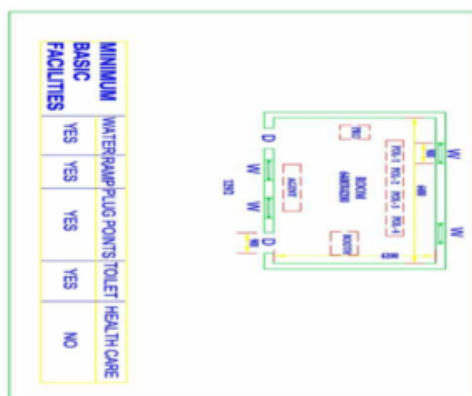

নির্বাচক নিবন্ধন আধিকারিকের স্বাক্ষর

Nazri Naksha

Google Map View

Polling Station Building Front View

Polling Station Front View

Cad View

Key MAP View

1 নাম : বাপি পুলে মায়ের নাম: সবিতা পুলে বাড়ির নং : n0268 বয়স : 36 লিঙ্গ : পুরুষ	RUL1064393 ফটো উপলব্ধ	2 নাম : বাপি কয়াল পিতার নাম: বলরাম কয়াল বাড়ির নং : n0094 বয়স : 50 লিঙ্গ : পুরুষ	DYQ1770809 ফটো উপলব্ধ	3 নাম : চিত্তরঞ্জন সরদার পিতার নাম: রামকান্ত সরদার বাড়ির নং : n0094 বয়স : 30 লিঙ্গ : পুরুষ	RUL1696699 ফটো উপলব্ধ
4 নাম : চম্পা কয়াল স্বামীর নাম: বাপি কয়াল বাড়ির নং : n0094 বয়স : 48 লিঙ্গ : মহিলা	DYQ1291897 ফটো উপলব্ধ	5 নাম : হরিপদ কয়াল পিতার নাম: বাপি কয়াল বাড়ির নং : n0293 বয়স : 25 লিঙ্গ : পুরুষ	RUL2135739 ফটো উপলব্ধ	6 নাম : গুরু পদ কয়াল পিতার নাম: বাপি কয়াল বাড়ির নং : nং094 বয়স : 23 লিঙ্গ : পুরুষ	RUL2454908 ফটো উপলব্ধ
7 নাম : সুস্মিতা কয়াল স্বামীর নাম: হরিপদ কয়াল বাড়ির নং : এন0094 বয়স : 22 লিঙ্গ : মহিলা	RUL2629046 ফটো উপলব্ধ	8 নাম : কাকলী গায়েন স্বামীর নাম: চিরঞ্জীৎ গায়েন বাড়ির নং : এন0058 বয়স : 27 লিঙ্গ : মহিলা	RUL1940915 ফটো উপলব্ধ	9 নাম : চিরঞ্জীৎ গায়েন পিতার নাম: শ্যামাপদ গায়েন বাড়ির নং : n0058 বয়স : 29 লিঙ্গ : পুরুষ	RUL1824754 ফটো উপলব্ধ
10 নাম : দুলাল গায়েন পিতার নাম: গোষ্ঠপদ গায়েন বাড়ির নং : n0053 বয়স : 38 লিঙ্গ : পুরুষ	DYQ3007622 ফটো উপলব্ধ	11 নাম : প্রিয়াঙ্কা গায়েন পিতার নাম: সুন্দর গায়েন বাড়ির নং : নং00 বয়স : 23 লিঙ্গ : মহিলা	RUL2455574 ফটো উপলব্ধ	12 নাম : মিতা গায়েন স্বামীর নাম: ক্ষুদিরাম গায়েন বাড়ির নং : - বয়স : 22 লিঙ্গ : মহিলা	RUL2501690 ফটো উপলব্ধ
13 নাম : জয়শ্রী গায়েন পিতার নাম: মানিক গায়েন বাড়ির নং : - বয়স : 24 লিঙ্গ : মহিলা	RUL2502029 ফটো উপলব্ধ	14 নাম : নমিতা গায়েন স্বামীর নাম: নবকুমার গায়েন বাড়ির নং : n0047 বয়স : 31 লিঙ্গ : মহিলা	RUL1739879 ফটো উপলব্ধ	15 নাম : নবকুমার গায়েন পিতার নাম: মিহিরপদ গায়েন বাড়ির নং : n0047 বয়স : 38 লিঙ্গ : পুরুষ	RUL1183730 ফটো উপলব্ধ
16 নাম : লক্ষীবালা গায়েন স্বামীর নাম: মিহির গায়েন বাড়ির নং : n0047 বয়স : 56 লিঙ্গ : মহিলা	WB/15/102/450106 ফটো উপলব্ধ	17 নাম : মিহির গায়েন পিতার নাম: অমল্য গায়েন বাড়ির নং : n0047 বয়স : 61 লিঙ্গ : পুরুষ	WB/15/102/450460 ফটো উপলব্ধ	18 নাম : ভজহরি গায়েন পিতার নাম: মধুসূদন গায়েন বাড়ির নং : n0045 বয়স : 37 লিঙ্গ : পুরুষ	RUL0515726 ফটো উপলব্ধ
19 নাম : কামিনী গায়েন স্বামীর নাম: ভৈরব গায়েন বাড়ির নং : n0045 বয়স : 48 লিঙ্গ : মহিলা	DYQ2254795 ফটো উপলব্ধ	20 নাম : কাত্যায়নী গায়েন স্বামীর নাম: মধুসূদন গায়েন বাড়ির নং : n0045 বয়স : 69 লিঙ্গ : মহিলা	WB/15/102/450455 ফটো উপলব্ধ	21 নাম : মধুসূদন গায়েন পিতার নাম: অমল্য গায়েন বাড়ির নং : n0045 বয়স : 71 লিঙ্গ : পুরুষ	WB/15/102/450175 ফটো উপলব্ধ
22 নাম : পারুল গায়েন স্বামীর নাম: সুন্দর গায়েন বাড়ির নং : n0071 বয়স : 40 লিঙ্গ : মহিলা	DYQ2767275 ফটো উপলব্ধ	23 নাম : সুন্দর গায়েন পিতার নাম: নিরাপদ গায়েন বাড়ির নং : n0071 বয়স : 43 লিঙ্গ : পুরুষ	DYQ2254787 ফটো উপলব্ধ	24 নাম : সন্ধ্যা গায়েন স্বামীর নাম: নিরাপদ গায়েন বাড়ির নং : n0071 বয়স : 69 লিঙ্গ : মহিলা	WB/15/102/450349 ফটো উপলব্ধ
25 নাম : নিরাপদ গায়েন পিতার নাম: অমল্য গায়েন বাড়ির নং : n0071 বয়স : 73 লিঙ্গ : পুরুষ	WB/15/102/450378 ফটো উপলব্ধ	26 নাম : ক্ষুদিরাম গায়েন পিতার নাম: সুধীন পদ গায়েন বাড়ির নং : n0059 বয়স : 32 লিঙ্গ : পুরুষ	RUL1521392 ফটো উপলব্ধ	27 নাম : অসিমা গায়েন স্বামীর নাম: দধিরাম গায়েন বাড়ির নং : n0059 বয়স : 34 লিঙ্গ : মহিলা	RUL1645241 ফটো উপলব্ধ
28 নাম : দধিরাম গায়েন পিতার নাম: সুধীন গায়েন বাড়ির নং : n0059 বয়স : 42 লিঙ্গ : পুরুষ	DYQ2767283 ফটো উপলব্ধ	29 নাম : গৌরী গায়েন স্বামীর নাম: সুধীন গায়েন বাড়ির নং : n0059 বয়স : 61 লিঙ্গ : মহিলা	WB/15/102/450422 ফটো উপলব্ধ	30 নাম : সুধীন গায়েন পিতার নাম: অমল্য গায়েন বাড়ির নং : n0059 বয়স : 67 লিঙ্গ : পুরুষ	WB/15/102/450508 ফটো উপলব্ধ