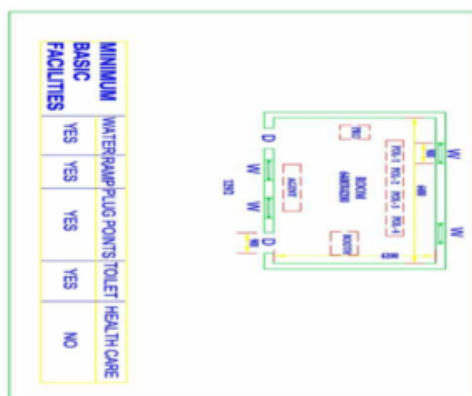

নির্বাচক নিবন্ধন আধিকারিকের স্বাক্ষর

Nazri Naksha

Google Map View

Polling Station Building Front View

Polling Station Front View

Cad View

Key MAP View

বিধানসভা নির্বাচনক্ষেত্রের নং, নাম : 129-কুলতলি  
ভাগ নং, নাম : 1-হালদার,মণ্ডল,নস্কর ও সরদার পাড়া