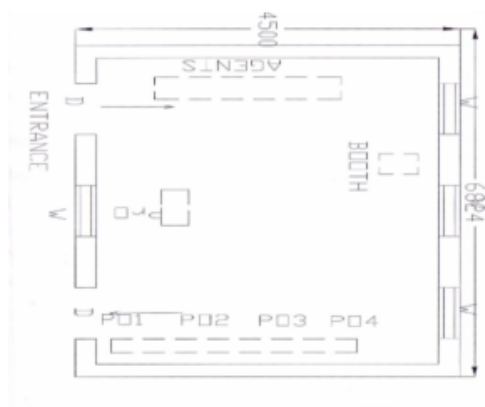

নির্বাচক নিবন্ধন আধিকারিকের স্বাক্ষর

Nazri Naksha

Google Map View

Polling Station Building Front View

Polling Station Front View

Cad View

Key MAP View

বিধানসভা নির্বাচনক্ষেত্রের নং, নাম : 129-কুলতলি
ভাগ নং, নাম : 1-খ) 9নং দিঘীর পাড়..