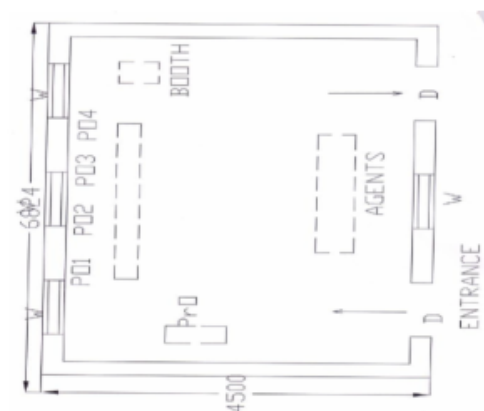

নির্বাচক নিবন্ধন আধিকারিকের স্বাক্ষর

Nazri Naksha

Google Map View

Polling Station Building Front View

Polling Station Front View

Cad View

Key MAP View

বিধানসভা নির্বাচনকেন্দ্রের নং, নাম : 129-কুলতালি
ভাগ নং, নাম : 1-4 নং মনিরতট