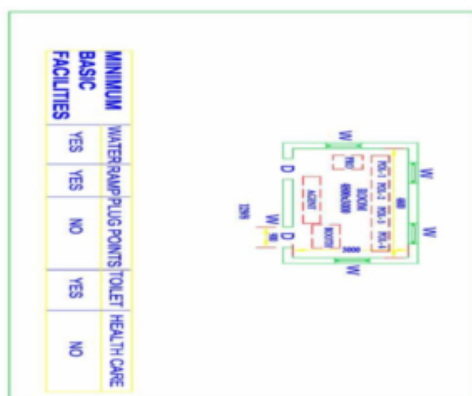

নির্বাচক নিবন্ধন আধিকারিকের স্বাক্ষর

Nazri Naksha

Google Map View

Polling Station Building Front View

Polling Station Front View

Cad View

Key MAP View

1 নাম : মায়মুন্না স্বামীর নাম : সাহাজাহান গাজী বাড়ির নং : n0134 বয়স : 36 লিঙ্গ : মহিলা	DYQ3013075 ফটো উপলব্ধ	2 নাম : মোঃ মনোয়ার আখন্দ পিতার নাম : মোঃ আবু বাক্কার আখন্দ বাড়ির নং : n0058 বয়স : 31 লিঙ্গ : পুরুষ	RUL1027366 ফটো উপলব্ধ	3 নাম : মানচুরা ঘরামী স্বামীর নাম : মনোয়ার আসন্দ বাড়ির নং : N0058 বয়স : 25 লিঙ্গ : মহিলা	RUL1784941 ফটো উপলব্ধ
4 নাম : মোহাম্মাদ আনোয়ার হোসেন আখন পিতার নাম : আবুবকর আখন বাড়ির নং : n0058 বয়স : 49 লিঙ্গ : পুরুষ	RUL2755452 ফটো উপলব্ধ	5 নাম : সাজিদা আখন স্বামীর নাম : আবুবকর আখন বাড়ির নং : n0058 বয়স : 63 লিঙ্গ : মহিলা	WB/15/102/048291 ফটো উপলব্ধ	6 নাম : আবুবকর আখন পিতার নাম : মেহেরালা আখন বাড়ির নং : n0058 বয়স : 70 লিঙ্গ : পুরুষ	WB/15/102/048315 ফটো উপলব্ধ
7 নাম : রহমাতুন নেছা আখন্দ স্বামীর নাম : আনোয়ার হোসেন আখন্দ বাড়ির নং : n0158 বয়স : 44 লিঙ্গ : মহিলা	DYQ2346377 ফটো উপলব্ধ	8 নাম : মোসাঃ মঞ্জু আরা খাতুন মন্ডল স্বামীর নাম : জাকির মোল্লা বাড়ির নং : - বয়স : 32 লিঙ্গ : মহিলা	RUL2269223 ফটো উপলব্ধ	9 নাম : ইউনুছ আলী গাজী পিতার নাম : কাসেমালি গাজী বাড়ির নং : n0099 বয়স : 56 লিঙ্গ : পুরুষ	RUL1599562 ফটো উপলব্ধ
10 নাম : জিয়ারুল গাজী পিতার নাম : ইউনুছ আলি গাজী বাড়ির নং : 0099 বয়স : 23 লিঙ্গ : পুরুষ	RUL2562304 ফটো উপলব্ধ	11 নাম : ইসমতারা মন্ডল স্বামীর নাম : গোলাম মত্তজা মন্ডল বাড়ির নং : নং000 বয়স : 28 লিঙ্গ : মহিলা	RUL2040863 ফটো উপলব্ধ	12 নাম : মিজানুর গাজী পিতার নাম : ইমুছ আলী গাজী বাড়ির নং : n0101 বয়স : 31 লিঙ্গ : পুরুষ	RUL1599588 ফটো উপলব্ধ
13 নাম : রোকিয়া গাজী স্বামীর নাম : ইমুছ আলী গাজী বাড়ির নং : n0098 বয়স : 51 লিঙ্গ : মহিলা	RUL1599554 ফটো উপলব্ধ	14 নাম : সাহাজাহান গাজী পিতার নাম : ইমুছ গাজী বাড়ির নং : n0100 বয়স : 35 লিঙ্গ : পুরুষ	RUL1599570 ফটো উপলব্ধ	15 নাম : নাছিম বেগম স্বামীর নাম : রেজাউল মোক্কার বাড়ির নং : N0099 বয়স : 28 লিঙ্গ : মহিলা	RUL2270205 ফটো উপলব্ধ
16 নাম : ফাহিমদা রুখশা স্বামীর নাম : ওবাইদুর রহমান মোল্লা বাড়ির নং : এন00 বয়স : 37 লিঙ্গ : মহিলা	GTM2387116 ফটো উপলব্ধ	17 নাম : নুরনেছা গাজী স্বামীর নাম : মিজানুর গাজী বাড়ির নং : n0101 বয়স : 28 লিঙ্গ : মহিলা	RUL1787068 ফটো উপলব্ধ	18 নাম : ছামিনা ঘরামী স্বামীর নাম : রহমাতুল্লা ঘরামী বাড়ির নং : n0040 বয়স : 30 লিঙ্গ : মহিলা	RUL1864529 ফটো উপলব্ধ
19 নাম : রাবেয়া ঘরামী স্বামীর নাম : রফিকুল ঘরামী বাড়ির নং : n0138 বয়স : 55 লিঙ্গ : মহিলা	RUL1469691 ফটো উপলব্ধ	20 নাম : সারবিনা ঘরামী স্বামীর নাম : লুৎফার ঘরামী বাড়ির নং : - বয়স : 26 লিঙ্গ : মহিলা	RUL2269082 ফটো উপলব্ধ	21 নাম : মনোয়ারা ঘরামী স্বামীর নাম : আনছারউদ্দিন ঘরামী বাড়ির নং : n0040 বয়স : 45 লিঙ্গ : মহিলা	RUL1124593 ফটো উপলব্ধ
22 নাম : ছালিমা ঘরামী মায়ের নাম : অমিচা ঘরামী বাড়ির নং : n0107 বয়স : 54 লিঙ্গ : মহিলা	RUL1710029 ফটো উপলব্ধ	23 নাম : আব্দুল ছালাম ঘরামী পিতার নাম : ছাতার ঘরামী বাড়ির নং : n0034 বয়স : 60 লিঙ্গ : পুরুষ	RUL1239904 ফটো উপলব্ধ	24 নাম : শাকিলা ঘরামী স্বামীর নাম : মাহাফুজ রহমান ঘরামী বাড়ির নং : n0034 বয়স : 32 লিঙ্গ : মহিলা	RUL1599216 ফটো উপলব্ধ
25 নাম : ছান্দাম ঘরামী পিতার নাম : আব্দুল ছালেম ঘরামী বাড়ির নং : n0034 বয়স : 34 লিঙ্গ : মহিলা	RUL1473222 ফটো উপলব্ধ	26 নাম : বদিউজ্জামান ঘরামী পিতার নাম : আইউব আলী ঘরামী বাড়ির নং : n0034 বয়স : 42 লিঙ্গ : পুরুষ	RUL1027374 ফটো উপলব্ধ	27 নাম : মোনাআরা ঘরামী স্বামীর নাম : আকবর ঘরামী বাড়ির নং : n0034 বয়স : 44 লিঙ্গ : মহিলা	DYQ2402543 ফটো উপলব্ধ
28 নাম : মারুফা ঘরামী পিতার নাম : আব্দুল মান্নাফ ঘরামী বাড়ির নং : n0034 বয়স : 34 লিঙ্গ : মহিলা	RUL1124684 ফটো উপলব্ধ	29 নাম : মাহাফুজ রহমান ঘরামী পিতার নাম : আব্দুল মান্নাফ ঘরামী বাড়ির নং : n0034 বয়স : 41 লিঙ্গ : পুরুষ	DYQ2346989 ফটো উপলব্ধ	30 নাম : মাজীনা ঘরামী স্বামীর নাম : আব্দুল মান্নাফ ঘরামী বাড়ির নং : n0034 বয়স : 53 লিঙ্গ : মহিলা	WB/15/102/048303 ফটো উপলব্ধ