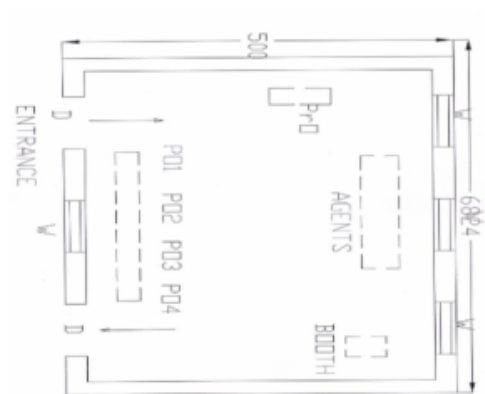

নির্বাচক নিবন্ধন আধিকারিকের স্বাক্ষর

Nazri Naksha

Google Map View

Polling Station Building Front View

Polling Station Front View

Cad View

Key MAP View

1 নাম : মানিক কয়াল পিতার নাম: যতীন কয়াল বাড়ির নং : n0002 বয়স : 73 লিঙ্গ : পুরুষ ফটো উপলব্ধ	WB/15/102/264383	2 নাম : সরস্বতী কয়াল স্বামীর নাম: মানিক কয়াল বাড়ির নং : n0002 বয়স : 58 লিঙ্গ : মহিলা ফটো উপলব্ধ	DYQ1620673	3 নাম : অনিমা কয়াল স্বামীর নাম: নিত্যানন্দ কয়াল বাড়ির নং : n0011 বয়স : 37 লিঙ্গ : মহিলা ফটো উপলব্ধ	DYQ2980159
4 নাম : নিত্যানন্দ কয়াল পিতার নাম: কাতীক কয়াল বাড়ির নং : n0011 বয়স : 53 লিঙ্গ : পুরুষ ফটো উপলব্ধ	WB/15/102/264310	5 নাম : তাপসী কয়াল স্বামীর নাম: নিমাই কয়াল বাড়ির নং : n0011 বয়স : 47 লিঙ্গ : মহিলা ফটো উপলব্ধ	DYQ1620004	6 নাম : নিমাই কয়াল পিতার নাম: কাতীক কয়াল বাড়ির নং : n0011 বয়স : 56 লিঙ্গ : পুরুষ ফটো উপলব্ধ	WB/15/102/264335
7 নাম : দিপালী কয়াল স্বামীর নাম: মহাদেব কয়াল বাড়ির নং : n0011 বয়স : 42 লিঙ্গ : মহিলা ফটো উপলব্ধ	RUL0576900	8 নাম : মহাদেব কয়াল পিতার নাম: কাতীক কয়াল বাড়ির নং : n0011 বয়স : 58 লিঙ্গ : পুরুষ ফটো উপলব্ধ	WB/15/102/264348	9 নাম : কাতীক কয়াল অন্যান্য: জিতেন কয়াল বাড়ির নং : n0011 বয়স : 82 লিঙ্গ : পুরুষ ফটো উপলব্ধ	WB/15/102/264512
10 নাম : গৌরাজ কয়াল পিতার নাম: নিমাই কয়াল বাড়ির নং : এন0011 বয়স : 20 লিঙ্গ : পুরুষ ফটো উপলব্ধ	RUL2716108	11 নাম : তরুলতা কয়াল পিতার নাম: পনচু কয়াল বাড়ির নং : n0010 বয়স : 38 লিঙ্গ : মহিলা ফটো উপলব্ধ	RUL1745231	12 নাম : জয়ন্তী কয়াল স্বামীর নাম: হারান কয়াল বাড়ির নং : n0010 বয়স : 44 লিঙ্গ : মহিলা ফটো উপলব্ধ	DYQ2534782
13 নাম : হারান চন্দ্র কয়াল পিতার নাম: পঞ্চ কয়াল বাড়ির নং : n0010 বয়স : 48 লিঙ্গ : পুরুষ ফটো উপলব্ধ	RUL0577122	14 নাম : লক্ষীবালা কয়াল স্বামীর নাম: পঞ্চ কয়াল বাড়ির নং : n0010 বয়স : 62 লিঙ্গ : মহিলা ফটো উপলব্ধ	WB/15/102/264494	15 নাম : কুশ কুমার কয়াল পিতার নাম: সূর্যকান্ত কয়াল বাড়ির নং : n0009 বয়স : 33 লিঙ্গ : পুরুষ ফটো উপলব্ধ	RUL1297449
16 নাম : নবকুমার কয়াল পিতার নাম: সূর্যকান্ত কয়াল বাড়ির নং : n0009 বয়স : 36 লিঙ্গ : পুরুষ ফটো উপলব্ধ	RUL1296557	17 নাম : জবা কয়াল স্বামীর নাম: কুশ কুমার কয়াল বাড়ির নং : n0009 বয়স : 36 লিঙ্গ : মহিলা ফটো উপলব্ধ	RUL1745223	18 নাম : প্রতিমা কয়াল স্বামীর নাম: মনু কয়াল বাড়ির নং : n0009 বয়স : 47 লিঙ্গ : মহিলা ফটো উপলব্ধ	DYQ1620665
19 নাম : মনু কয়াল পিতার নাম: নীলরতন কয়াল বাড়ির নং : n0009 বয়স : 58 লিঙ্গ : পুরুষ ফটো উপলব্ধ	WB/15/102/264385	20 নাম : অম্বালিকা কয়াল স্বামীর নাম: সূর্যকান্ত কয়াল বাড়ির নং : n0009 বয়স : 57 লিঙ্গ : মহিলা ফটো উপলব্ধ	WB/15/102/264423	21 নাম : সূর্যকান্ত কয়াল পিতার নাম: নীলরতন কয়াল বাড়ির নং : n0009 বয়স : 62 লিঙ্গ : পুরুষ ফটো উপলব্ধ	WB/15/102/264382
22 নাম : সুস্মিতা কয়াল স্বামীর নাম: কৃষ্ণদাস কয়াল বাড়ির নং : n0008 বয়স : 33 লিঙ্গ : মহিলা ফটো উপলব্ধ	RUL1409887	23 নাম : কাকলী কয়াল স্বামীর নাম: শশাঙ্ক কয়াল বাড়ির নং : n0008 বয়স : 31 লিঙ্গ : মহিলা ফটো উপলব্ধ	RUL1745207	24 নাম : শশাঙ্ক কয়াল পিতার নাম: ভূতনাথ কয়াল বাড়ির নং : n0008 বয়স : 34 লিঙ্গ : পুরুষ ফটো উপলব্ধ	RUL1409986
25 নাম : বিশাখা কয়াল স্বামীর নাম: ভূতনাথ কয়াল বাড়ির নং : n0008 বয়স : 57 লিঙ্গ : মহিলা ফটো উপলব্ধ	WB/15/102/264421	26 নাম : ভূতনাথ কয়াল পিতার নাম: সাধন কয়াল বাড়ির নং : n0008 বয়স : 62 লিঙ্গ : পুরুষ ফটো উপলব্ধ	WB/15/102/264442	27 নাম : দেব প্রসাদ কয়াল পিতার নাম: বিশ্বনাথ কয়াল বাড়ির নং : n0008 বয়স : 39 লিঙ্গ : পুরুষ ফটো উপলব্ধ	DYQ2752921
28 নাম : শিবানী কয়াল স্বামীর নাম: বিশ্বনাথ কয়াল বাড়ির নং : n0008 বয়স : 67 লিঙ্গ : মহিলা ফটো উপলব্ধ	WB/15/102/264290	29 নাম : কৃষ্ণদাস কয়াল পিতার নাম: সুবল চন্দ্র কয়াল বাড়ির নং : n0007 বয়স : 35 লিঙ্গ : পুরুষ ফটো উপলব্ধ	RUL1296540	30 নাম : অনিমা কয়াল স্বামীর নাম: হরিপদ কয়াল বাড়ির নং : n0007 বয়স : 37 লিঙ্গ : মহিলা ফটো উপলব্ধ	RUL1409911