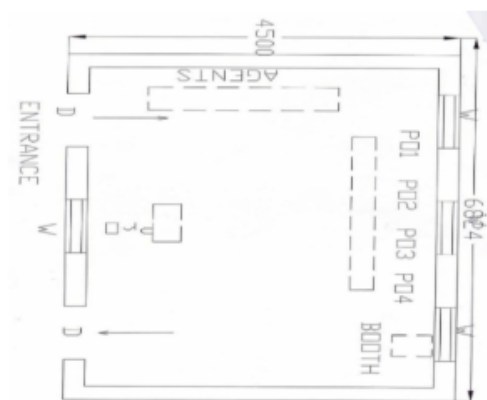

নির্বাচক নিবন্ধন আধিকারিকের স্বাক্ষর

Nazri Naksha

Google Map View

Polling Station Building Front View

Polling Station Front View

Cad View

Key MAP View

1 নাম : কাত বানো বিবি স্বামীর নাম: রফিক হোসেন বাড়ির নং : এন0178 বয়স : 34 লিঙ্গ : মহিলা	NSR1928027 ফটো উপলব্ধ	2 নাম : বিনতা কয়াল স্বামীর নাম: সঞ্জয় কয়াল বাড়ির নং : নং 0128 বয়স : 52 লিঙ্গ : মহিলা	RUL2198646 ফটো উপলব্ধ	3 নাম : সনৎ কয়াল পিতার নাম: পবন চন্দ্র কয়াল বাড়ির নং : নং 128 বয়স : 47 লিঙ্গ : পুরুষ	DYQ2604932 ফটো উপলব্ধ
4 নাম : রুমা কয়াল স্বামীর নাম: সঞ্জীব কয়াল বাড়ির নং : নং 0129 বয়স : 41 লিঙ্গ : মহিলা	DYQ2604924 ফটো উপলব্ধ	5 নাম : সঞ্জীব কয়াল পিতার নাম: পবন চন্দ্র কয়াল বাড়ির নং : নং 0128 বয়স : 47 লিঙ্গ : পুরুষ	DYQ2604916 ফটো উপলব্ধ	6 নাম : মর্জিনা খাঁ স্বামীর নাম: সাদ্দাম খাঁ বাড়ির নং : n0214 বয়স : 35 লিঙ্গ : মহিলা	RUL1192871 ফটো উপলব্ধ
7 নাম : এম ডি হাফিজুদ্দিন গাজী পিতার নাম: আজগার আলি গাজী বাড়ির নং : এন0212 বয়স : 24 লিঙ্গ : পুরুষ	RUL2664639 ফটো উপলব্ধ	8 নাম : জসিমদ্দিন গাজী পিতার নাম: আসগার আলি গাজী বাড়ির নং : এন0212 বয়স : 21 লিঙ্গ : পুরুষ	RUL2623007 ফটো উপলব্ধ	9 নাম : সাবির উদ্দিন গাজী পিতার নাম: রাজ্জাক গাজী বাড়ির নং : এন0213 বয়স : 25 লিঙ্গ : পুরুষ	RUL2623056 ফটো উপলব্ধ
10 নাম : মোফাসসর গাজী পিতার নাম: মজি বর গাজী বাড়ির নং : 00 বয়স : 21 লিঙ্গ : পুরুষ	RUL2603934 ফটো উপলব্ধ	11 নাম : ইল্লাহার গাজী পিতার নাম: ইলিয়াস গাজী বাড়ির নং : এন0197 বয়স : 29 লিঙ্গ : মহিলা	RUL2258903 ফটো উপলব্ধ	12 নাম : জিয়াবুল গায়েন পিতার নাম: মফিজ উদ্দিন গায়েন বাড়ির নং : n0008 বয়স : 26 লিঙ্গ : পুরুষ	RUL1989003 ফটো উপলব্ধ
13 নাম : নাজির উদ্দিন গায়েন পিতার নাম: নাসিরদ্দিন গায়েন বাড়ির নং : n0008 বয়স : 27 লিঙ্গ : পুরুষ	RUL1989367 ফটো উপলব্ধ	14 নাম : ছবিয়া গায়েন স্বামীর নাম: নাজির উদ্দিন গায়েন বাড়ির নং : 00 বয়স : 24 লিঙ্গ : মহিলা	RUL2366672 ফটো উপলব্ধ	15 নাম : আলেমা গায়েন স্বামীর নাম: হাসান গায়েন বাড়ির নং : নং194 বয়স : 22 লিঙ্গ : মহিলা	RUL2531317 ফটো উপলব্ধ
16 নাম : হাবিবা গায়েন স্বামীর নাম: হোসেন গায়েন বাড়ির নং : নং00 বয়স : 26 লিঙ্গ : মহিলা	RUL2531069 ফটো উপলব্ধ	17 নাম : রমজান আলি গায়েন পিতার নাম: সহিদুল গায়েন বাড়ির নং : এন000 বয়স : 23 লিঙ্গ : পুরুষ	RUL2530657 ফটো উপলব্ধ	18 নাম : কুওম জানা অন্যান্য: দুলাল জানা বাড়ির নং : n0129 বয়স : 68 লিঙ্গ : মহিলা	RUL1989151 ফটো উপলব্ধ
19 নাম : মীরা জানা স্বামীর নাম: বাপি জানা বাড়ির নং : 108 বয়স : 33 লিঙ্গ : মহিলা	RUL2066165 ফটো উপলব্ধ	20 নাম : বিষ্ণু জানা মায়ের নাম: সন্ধ্যা জানা বাড়ির নং : 00 বয়স : 25 লিঙ্গ : পুরুষ	RUL2366417 ফটো উপলব্ধ	21 নাম : বৃলা হালদার পিতার নাম: বামনি হালদার বাড়ির নং : n0129 বয়স : 33 লিঙ্গ : পুরুষ	RUL1831684 ফটো উপলব্ধ
22 নাম : কৃষ্ণ জানা পিতার নাম: বিমল জানা বাড়ির নং : n0152 বয়স : 39 লিঙ্গ : পুরুষ	RUL1656669 ফটো উপলব্ধ	23 নাম : বাপী জানা পিতার নাম: বিমল জানা বাড়ির নং : n0152 বয়স : 47 লিঙ্গ : পুরুষ	DYQ2604957 ফটো উপলব্ধ	24 নাম : সন্ধ্যা জানা স্বামীর নাম: বিমল জানা বাড়ির নং : n0152 বয়স : 70 লিঙ্গ : মহিলা	DYQ1711126 ফটো উপলব্ধ
25 নাম : উষারানী জানা স্বামীর নাম: বিমল জানা বাড়ির নং : n0152 বয়স : 71 লিঙ্গ : মহিলা	WB/15/102/369104 ফটো উপলব্ধ	26 নাম : ছায়া জানা স্বামীর নাম: সুকেশ জানা বাড়ির নং : n0131 বয়স : 52 লিঙ্গ : মহিলা	WB/15/102/369458 ফটো উপলব্ধ	27 নাম : কাঞ্চন জানা স্বামীর নাম: জীবন জানা বাড়ির নং : n0131 বয়স : 79 লিঙ্গ : মহিলা	WB/15/102/369142 ফটো উপলব্ধ
28 নাম : বাপী জানা পিতার নাম: বিমল জানা বাড়ির নং : n0130 বয়স : 30 লিঙ্গ : পুরুষ	RUL1656834 ফটো উপলব্ধ	29 নাম : ভাদুরী জানা স্বামীর নাম: বিনয় জানা বাড়ির নং : n0130 বয়স : 63 লিঙ্গ : মহিলা	DYQ2215010 ফটো উপলব্ধ	30 নাম : সবিতা জানা স্বামীর নাম: পলাশ জানা বাড়ির নং : n0129 বয়স : 31 লিঙ্গ : মহিলা	RUL1656727 ফটো উপলব্ধ