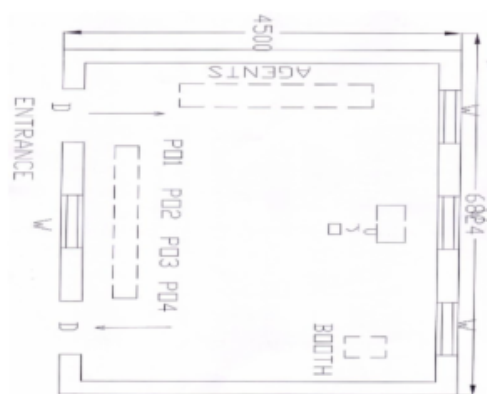

নির্বাচক নিবন্ধন আধিকারিকের স্বাক্ষর

Nazri Naksha

Google Map View

Polling Station Building Front View

Polling Station Front View

Cad View

Key MAP View

| | | | | | |
|---|--------------------------------|--|--------------------------------|---|--------------------------------|
| 1 নাম : মুর্শিদা গায়েন স্বামীর নাম: জাকির হোসেন গায়েন বাড়ির নং : n0132 বয়স : 37 লিঙ্গ : মহিলা | RUL1747179 ফটো উপলব্ধ | 2 নাম : দেবশীষ নাইয়া পিতার নাম: মধু নাইয়া বাড়ির নং : 000 বয়স : 22 লিঙ্গ : পুরুষ | RUL2647030 ফটো উপলব্ধ | 3 নাম : সেখ সোহেল আহমেদ পিতার নাম: সেখ জাফর আহমেদ বাড়ির নং : 00 বয়স : 24 লিঙ্গ : পুরুষ | RUL2363646 ফটো উপলব্ধ |
| 4 নাম : নুরজান সেখ স্বামীর নাম: সামসুল সেখ বাড়ির নং : 250 বয়স : 32 লিঙ্গ : মহিলা | RUL1444850 ফটো উপলব্ধ | 5 নাম : সায়মা গায়েন স্বামীর নাম: হযরত গায়েন বাড়ির নং : n0129 বয়স : 59 লিঙ্গ : মহিলা | WB/15/102/372670 ফটো উপলব্ধ | 6 নাম : নুসেহার গায়েন স্বামীর নাম: কুতুব উদ্দিন গায়েন বাড়ির নং : n0130 বয়স : 46 লিঙ্গ : মহিলা | DYQ2861367 ফটো উপলব্ধ |
| 7 নাম : কুতুব উদ্দিন গায়েন পিতার নাম: তাহারব গায়েন বাড়ির নং : n0134 বয়স : 54 লিঙ্গ : পুরুষ | DYQ2608164 ফটো উপলব্ধ | 8 নাম : ছামাদ উদ্দিন গায়েন পিতার নাম: হজরত গায়েন বাড়ির নং : n0135 বয়স : 38 লিঙ্গ : পুরুষ | RUL1532944 ফটো উপলব্ধ | 9 নাম : তাহারব গায়েন পিতার নাম: মোসেদ গায়েন বাড়ির নং : n0137 বয়স : 86 লিঙ্গ : পুরুষ | WB/15/102/372180 ফটো উপলব্ধ |
| 10 নাম : ছালাউদ্দিন গায়েন পিতার নাম: হজরত গায়েন বাড়ির নং : n0138 বয়স : 40 লিঙ্গ : পুরুষ | DYQ2759710 ফটো উপলব্ধ | 11 নাম : হজরত গায়েন পিতার নাম: তাহারব গায়েন বাড়ির নং : n0139 বয়স : 63 লিঙ্গ : পুরুষ | WB/15/102/372649 ফটো উপলব্ধ | 12 নাম : আব্দুল হামিদ গায়েন পিতার নাম: হোসেন গায়েন বাড়ির নং : 000 বয়স : 25 লিঙ্গ : পুরুষ | RUL2646982 ফটো উপলব্ধ |
| 13 নাম : রুবাইয়া শেখ স্বামীর নাম: আমিন আলি শেখ বাড়ির নং : 000 বয়স : 22 লিঙ্গ : মহিলা | RUL2647014 ফটো উপলব্ধ | 14 নাম : আবুসিদ্দিক সেখ পিতার নাম: ছায়েদ সেখ বাড়ির নং : 000 বয়স : 24 লিঙ্গ : পুরুষ | RUL2647022 ফটো উপলব্ধ | 15 নাম : রফিক আলি সেখ পিতার নাম: তাহের আলী সেখ বাড়ির নং : 000 বয়স : 25 লিঙ্গ : পুরুষ | RUL2647063 ফটো উপলব্ধ |
| 16 নাম : সাবানা সেখ স্বামীর নাম: আলি হোসেন সেখ বাড়ির নং : 000 বয়স : 22 লিঙ্গ : মহিলা | RUL2647071 ফটো উপলব্ধ | 17 নাম : মনীরুদ্দীন বৈদ্য পিতার নাম: জাকির বৈদ্য বাড়ির নং : 000 বয়স : 22 লিঙ্গ : পুরুষ | RUL2647105 ফটো উপলব্ধ | 18 নাম : সাদ্দাম সেখ পিতার নাম: মহীউদ্দীন সেখ বাড়ির নং : 000 বয়স : 22 লিঙ্গ : পুরুষ | RUL2647121 ফটো উপলব্ধ |
| 19 নাম : অচাপন গায়েন স্বামীর নাম: হোসেন গায়েন বাড়ির নং : n0002 বয়স : 66 লিঙ্গ : মহিলা | RUL2680841 ফটো উপলব্ধ | 20 নাম : অঞ্জুয়ারা সেখ স্বামীর নাম: আলিম সেখ বাড়ির নং : 000 বয়স : 22 লিঙ্গ : মহিলা | RUL2647055 ফটো উপলব্ধ | 21 নাম : আব্দুল ছালাম গায়েন পিতার নাম: হোসেন গায়েন বাড়ির নং : 000 বয়স : 23 লিঙ্গ : পুরুষ | RUL2646909 ফটো উপলব্ধ |
| 22 নাম : ফিরোজা গায়েন স্বামীর নাম: ছালাউদ্দিন গায়েন বাড়ির নং : n0131 বয়স : 34 লিঙ্গ : মহিলা | RUL1412667 ফটো উপলব্ধ | 23 নাম : আব্দুল হাই গায়েন পিতার নাম: হোসেন গায়েন বাড়ির নং : n0002 বয়স : 36 লিঙ্গ : পুরুষ | RUL1922715 ফটো উপলব্ধ | 24 নাম : কুলসুম গায়েন পিতার নাম: কুতুবুদ্দিন গায়েন বাড়ির নং : 00 বয়স : 24 লিঙ্গ : মহিলা | RUL2363174 ফটো উপলব্ধ |
| 25 নাম : হোসেন গায়েন পিতার নাম: জিয়াদ গায়েন বাড়ির নং : n0002 বয়স : 71 লিঙ্গ : পুরুষ | WB/15/102/372250 ফটো উপলব্ধ | 26 নাম : রহিম গায়েন পিতার নাম: হোসেন গায়েন বাড়ির নং : n0002 বয়স : 42 লিঙ্গ : পুরুষ | RUL1193689 ফটো উপলব্ধ | 27 নাম : ফরিদা গায়েন স্বামীর নাম: রহিম গায়েন বাড়ির নং : n0002 বয়স : 36 লিঙ্গ : মহিলা | RUL1832112 ফটো উপলব্ধ |
| 28 নাম : হাচিনা সিপাই স্বামীর নাম: নাজিবুল সিপাই বাড়ির নং : রাধাবল্লভপুর বয়স : 27 লিঙ্গ : মহিলা | RUL1905389 ফটো উপলব্ধ | 29 নাম : মুসলিমা গায়েন স্বামীর নাম: ছামাদ উদ্দিন গায়েন বাড়ির নং : 000 বয়স : 32 লিঙ্গ : মহিলা | RUL2066652 ফটো উপলব্ধ | 30 নাম : মায়া হালদার স্বামীর নাম: বিশ্বনাথ হালদার বাড়ির নং : 00 বয়স : 29 লিঙ্গ : মহিলা | RUL1748037 ফটো উপলব্ধ |