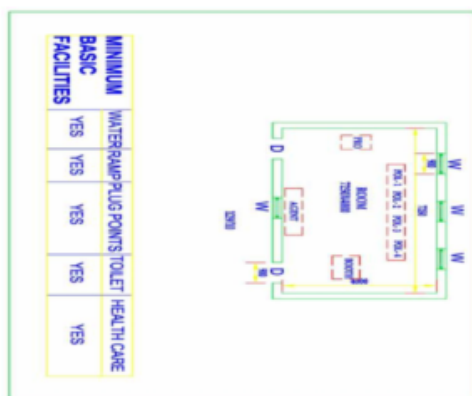

নির্বাচক নিবন্ধন আধিকারিকের স্বাক্ষর

Nazri Naksha

Google Map View

Polling Station Building Front View

Polling Station Front View

Cad View

Key MAP View

1 নাম : প্রফুল্ল নস্কর পিতার নাম: রাধাকান্ত নস্কর বাড়ির নং : n0004 বয়স : 58 লিঙ্গ : পুরুষ	RUL2225324 ফটো উপলব্ধ	2 নাম : গোপাল নস্কর পিতার নাম: রাধেশ্যাম নস্কর বাড়ির নং : n0065 বয়স : 38 লিঙ্গ : পুরুষ	RUL1027788 ফটো উপলব্ধ	3 নাম : অলকা নস্কর স্বামীর নাম: রাধেশ্যাম নস্কর বাড়ির নং : n0065 বয়স : 58 লিঙ্গ : মহিলা	WB/15/102/123697 ফটো উপলব্ধ
4 নাম : ফুলি নস্কর স্বামীর নাম: রবিন নস্কর বাড়ির নং : n0064 বয়স : 38 লিঙ্গ : মহিলা	DYQ2959153 ফটো উপলব্ধ	5 নাম : রবীন নস্কর পিতার নাম: সাধন নস্কর বাড়ির নং : n0064 বয়স : 51 লিঙ্গ : পুরুষ	WB/15/102/123627 ফটো উপলব্ধ	6 নাম : মহেশ্বরী নস্কর স্বামীর নাম: সাধন নস্কর বাড়ির নং : n0064 বয়স : 71 লিঙ্গ : মহিলা	WB/15/102/123520 ফটো উপলব্ধ
7 নাম : লক্ষী নস্কর স্বামীর নাম: তপন নস্কর বাড়ির নং : n0063 বয়স : 42 লিঙ্গ : মহিলা	DYQ2742427 ফটো উপলব্ধ	8 নাম : তপন নস্কর পিতার নাম: শৈলেন নস্কর বাড়ির নং : n0063 বয়স : 50 লিঙ্গ : পুরুষ	DYQ2453041 ফটো উপলব্ধ	9 নাম : সরস্বতী নস্কর স্বামীর নাম: শৈলেন নস্কর বাড়ির নং : n0063 বয়স : 63 লিঙ্গ : মহিলা	WB/15/102/123518 ফটো উপলব্ধ
10 নাম : মমতা নস্কর স্বামীর নাম: শম্ভু নস্কর বাড়ির নং : n0062 বয়স : 33 লিঙ্গ : মহিলা	RUL1240936 ফটো উপলব্ধ	11 নাম : শম্ভুনাথ নস্কর পিতার নাম: ফটিক নস্কর বাড়ির নং : n0062 বয়স : 40 লিঙ্গ : পুরুষ	RUL1125467 ফটো উপলব্ধ	12 নাম : নমিতা নস্কর স্বামীর নাম: বিশ্বনাথ নস্কর বাড়ির নং : n0062 বয়স : 45 লিঙ্গ : মহিলা	RUL1240944 ফটো উপলব্ধ
13 নাম : বিশ্বনাথ নস্কর পিতার নাম: ফটিক নস্কর বাড়ির নং : n0062 বয়স : 51 লিঙ্গ : পুরুষ	RUL2222966 ফটো উপলব্ধ	14 নাম : গয়েশ্বরী নস্কর স্বামীর নাম: ফটিক নস্কর বাড়ির নং : n0062 বয়স : 68 লিঙ্গ : মহিলা	WB/15/102/123696 ফটো উপলব্ধ	15 নাম : উত্তম কুমার নস্কর পিতার নাম: বাসুদেব নস্কর বাড়ির নং : n0061 বয়স : 40 লিঙ্গ : পুরুষ	DYQ2902955 ফটো উপলব্ধ
16 নাম : রাধরানী নস্কর স্বামীর নাম: বাসুদেব নস্কর বাড়ির নং : n0061 বয়স : 66 লিঙ্গ : মহিলা	RUL2209203 ফটো উপলব্ধ	17 নাম : বাসুদেব নস্কর পিতার নাম: রামপদ নস্কর বাড়ির নং : n0061 বয়স : 71 লিঙ্গ : পুরুষ	RUL2209237 ফটো উপলব্ধ	18 নাম : মিনতী নস্কর স্বামীর নাম: কাউরচরন নস্কর বাড়ির নং : n0060 বয়স : 43 লিঙ্গ : মহিলা	DYQ2452894 ফটো উপলব্ধ
19 নাম : মায়ারানী নস্কর স্বামীর নাম: সাগর চন্দ্র নস্কর বাড়ির নং : n0060 বয়স : 42 লিঙ্গ : মহিলা	DYQ2959146 ফটো উপলব্ধ	20 নাম : সাগর চন্দ্র নস্কর পিতার নাম: পুলিন চন্দ্র নস্কর বাড়ির নং : n0060 বয়স : 46 লিঙ্গ : পুরুষ	DYQ2452886 ফটো উপলব্ধ	21 নাম : কাউরী চরন নস্কর পিতার নাম: পুলিন নস্কর বাড়ির নং : n0060 বয়স : 53 লিঙ্গ : পুরুষ	WB/15/102/123624 ফটো উপলব্ধ
22 নাম : ভানুমতী নস্কর স্বামীর নাম: পুলিন নস্কর বাড়ির নং : n0060 বয়স : 68 লিঙ্গ : মহিলা	WB/15/102/123669 ফটো উপলব্ধ	23 নাম : নন্দরানী নস্কর স্বামীর নাম: স্বপন নস্কর বাড়ির নং : n0059 বয়স : 42 লিঙ্গ : মহিলা	RUL0059055 ফটো উপলব্ধ	24 নাম : পুতুল নস্কর স্বামীর নাম: শ্যামপদ নস্কর বাড়ির নং : n0009 বয়স : 51 লিঙ্গ : মহিলা	WB/15/102/123239 ফটো উপলব্ধ
25 নাম : সমীরন নস্কর পিতার নাম: শ্রীপদ নস্কর বাড়ির নং : n0009 বয়স : 32 লিঙ্গ : পুরুষ	RUL1355296 ফটো উপলব্ধ	26 নাম : উমিলা নস্কর স্বামীর নাম: শ্রীপদ নস্কর বাড়ির নং : n0009 বয়স : 60 লিঙ্গ : মহিলা	RUL2211308 ফটো উপলব্ধ	27 নাম : শ্রীপদ নস্কর পিতার নাম: সুবল নস্কর বাড়ির নং : n0009 বয়স : 66 লিঙ্গ : পুরুষ	WB/15/102/123121 ফটো উপলব্ধ
28 নাম : জয়ন্তী নস্কর স্বামীর নাম: উত্তম নস্কর বাড়ির নং : n0008 বয়স : 49 লিঙ্গ : মহিলা	RUL2248086 ফটো উপলব্ধ	29 নাম : কম্পনা নস্কর স্বামীর নাম: সত্যেন নস্কর বাড়ির নং : n0008 বয়স : 58 লিঙ্গ : মহিলা	RUL2223238 ফটো উপলব্ধ	30 নাম : সত্যেন নস্কর পিতার নাম: অমৃত নস্কর বাড়ির নং : n0008 বয়স : 60 লিঙ্গ : পুরুষ	RUL2225118 ফটো উপলব্ধ