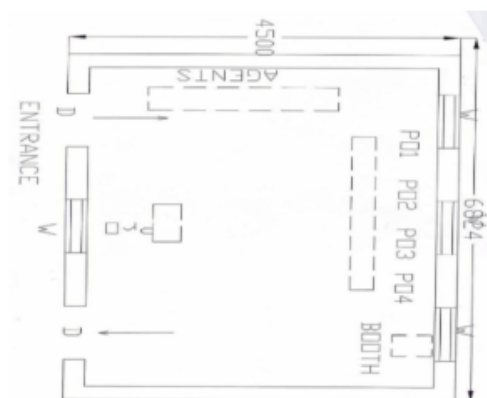

নির্বাচক নিবন্ধন আধিকারিকের স্বাক্ষর

Nazri Naksha

Google Map View

Polling Station Building Front View

129/158 - Hazi Mojeher F.P School

Polling Station Front View

Cad View

Key MAP View