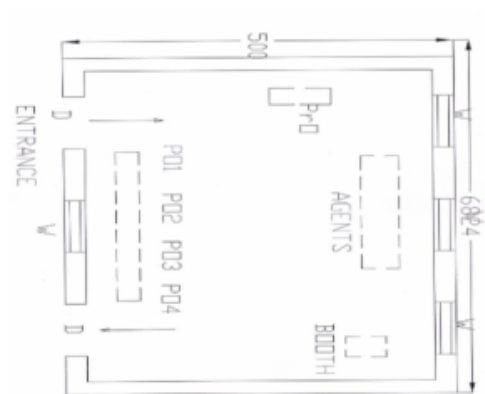

নির্বাচক নিবন্ধন আধিকারিকের স্বাক্ষর

Nazri Naksha

Google Map View

Polling Station Building Front View

Polling Station Front View

Cad View

Key MAP View

1 নাম : দেবকুমার কুমীর পিতার নাম: অনিল কুমীর বাড়ির নং : n0128 বয়স : 38 লিঙ্গ : পুরুষ	RUL1416601 ফটো উপলব্ধ	2 নাম : চন্দনা কুমীর পিতার নাম: দেবকুমার কুমীর বাড়ির নং : n0128 বয়স : 39 লিঙ্গ : মহিলা	RUL1416619 ফটো উপলব্ধ	3 নাম : নন্দরানী কুমীর স্বামীর নাম: তপন কুমীর বাড়ির নং : n0005 বয়স : 34 লিঙ্গ : মহিলা	RUL1416098 ফটো উপলব্ধ
4 নাম : দুলাল কাঁজি পিতার নাম: বাদল কাঁজি বাড়ির নং : n0228 বয়স : 59 লিঙ্গ : পুরুষ	WB/15/102/438499 ফটো উপলব্ধ	5 নাম : জয়ব্রত কাঁজী পিতার নাম: দুলাল কাঁজী বাড়ির নং : n0226 বয়স : 38 লিঙ্গ : পুরুষ	RUL1197235 ফটো উপলব্ধ	6 নাম : মহাদেব গায়েন পিতার নাম: আমূল্য গায়েন বাড়ির নং : n0153 বয়স : 53 লিঙ্গ : পুরুষ	RUL1749019 ফটো উপলব্ধ
7 নাম : বীনা গায়েন অন্যান্য: আলোক গায়েন বাড়ির নং : n0153 বয়স : 86 লিঙ্গ : মহিলা	RUL0629477 ফটো উপলব্ধ	8 নাম : টুম্পা চক্রবর্তী স্বামীর নাম: সমর চক্রবর্তী বাড়ির নং : n0069 বয়স : 35 লিঙ্গ : মহিলা	RUL1537745 ফটো উপলব্ধ	9 নাম : সমর চক্রবর্তী পিতার নাম: প্রভাস চক্রবর্তী বাড়ির নং : n0069 বয়স : 38 লিঙ্গ : পুরুষ	DYQ3005923 ফটো উপলব্ধ
10 নাম : কৃষ্ণ সখা চৌধুরী পিতার নাম: বীরেন্দ্র নাথ চৌধুরী বাড়ির নং : n0084 বয়স : 52 লিঙ্গ : পুরুষ	WB/15/102/438210 ফটো উপলব্ধ	11 নাম : তরুণ চৌধুরী পিতার নাম: পঙ্কু চৌধুরী বাড়ির নং : n0085 বয়স : 43 লিঙ্গ : পুরুষ	DYQ1715689 ফটো উপলব্ধ	12 নাম : সুচিএ চৌধুরী স্বামীর নাম: রঞ্জন চৌধুরী বাড়ির নং : n0169 বয়স : 37 লিঙ্গ : মহিলা	RUL2010940 ফটো উপলব্ধ
13 নাম : ধনঞ্জয় চৌধুরী পিতার নাম: গৌতম চৌধুরী বাড়ির নং : এন0158 বয়স : 21 লিঙ্গ : পুরুষ	RUL2676518 ফটো উপলব্ধ	14 নাম : মিনতী চৌধুরী স্বামীর নাম: কৃষ্ণ সখা চৌধুরী বাড়ির নং : n0084 বয়স : 43 লিঙ্গ : মহিলা	DYQ3005980 ফটো উপলব্ধ	15 নাম : মঙ্গলা চৌধুরী স্বামীর নাম: গোবিন্দ চৌধুরী বাড়ির নং : n0091 বয়স : 76 লিঙ্গ : মহিলা	RUL2166403 ফটো উপলব্ধ
16 নাম : স্বপন চৌধুরী পিতার নাম: গোবিন্দ চৌধুরী বাড়ির নং : n0091 বয়স : 51 লিঙ্গ : পুরুষ	WB/15/102/438105 ফটো উপলব্ধ	17 নাম : উত্তম চৌধুরী পিতার নাম: গোবিন্দ চৌধুরী বাড়ির নং : n0091 বয়স : 40 লিঙ্গ : পুরুষ	RUL0629881 ফটো উপলব্ধ	18 নাম : কৃষ্ণা চৌধুরী স্বামীর নাম: উত্তম চৌধুরী বাড়ির নং : n0091 বয়স : 38 লিঙ্গ : মহিলা	RUL1416361 ফটো উপলব্ধ
19 নাম : সুস্মিতা চৌধুরী পিতার নাম: স্বপন চৌধুরী বাড়ির নং : এন0091 বয়স : 22 লিঙ্গ : মহিলা	RUL2703288 ফটো উপলব্ধ	20 নাম : রবীন্দ্র চৌধুরী পিতার নাম: রাইপদ চৌধুরী বাড়ির নং : n0092 বয়স : 71 লিঙ্গ : পুরুষ	WB/15/102/438098 ফটো উপলব্ধ	21 নাম : হাবু চৌধুরী পিতার নাম: রাইপদ চৌধুরী বাড়ির নং : n0092 বয়স : 65 লিঙ্গ : পুরুষ	WB/15/102/438068 ফটো উপলব্ধ
22 নাম : যমুনা চৌধুরী স্বামীর নাম: হাবু চৌধুরী বাড়ির নং : n0092 বয়স : 61 লিঙ্গ : মহিলা	WB/15/102/438460 ফটো উপলব্ধ	23 নাম : মাধব চৌধুরী পিতার নাম: হাবু চৌধুরী বাড়ির নং : n0092 বয়স : 31 লিঙ্গ : পুরুষ	RUL1749142 ফটো উপলব্ধ	24 নাম : অমলেন্দু চৌধুরী পিতার নাম: শ্রীনিবাস চৌধুরী বাড়ির নং : n0102 বয়স : 85 লিঙ্গ : পুরুষ	WB/15/102/438009 ফটো উপলব্ধ
25 নাম : চন্দনা চৌধুরী স্বামীর নাম: অমলেন্দু চৌধুরী বাড়ির নং : n0102 বয়স : 75 লিঙ্গ : মহিলা	WB/15/102/438043 ফটো উপলব্ধ	26 নাম : দেবগোপাল চৌধুরী পিতার নাম: অমলেন্দু চৌধুরী বাড়ির নং : n0102 বয়স : 39 লিঙ্গ : পুরুষ	RUL0629543 ফটো উপলব্ধ	27 নাম : করিন্দ্র চৌধুরী পিতার নাম: রাইপদ চৌধুরী বাড়ির নং : n0126 বয়স : 61 লিঙ্গ : পুরুষ	RUL2163582 ফটো উপলব্ধ
28 নাম : পুষ্পরানী চৌধুরী স্বামীর নাম: করিন্দ্র চৌধুরী বাড়ির নং : n0126 বয়স : 56 লিঙ্গ : মহিলা	RUL2163608 ফটো উপলব্ধ	29 নাম : লালচাঁদ বাঙাল পিতার নাম: বিষ্ণু বাঙাল বাড়ির নং : n0145 বয়স : 55 লিঙ্গ : পুরুষ	RUL2163848 ফটো উপলব্ধ	30 নাম : উমা বাঙ্গাল স্বামীর নাম: লালচাঁদ বাঙ্গাল বাড়ির নং : n0145 বয়স : 48 লিঙ্গ : মহিলা	DYQ1787126 ফটো উপলব্ধ