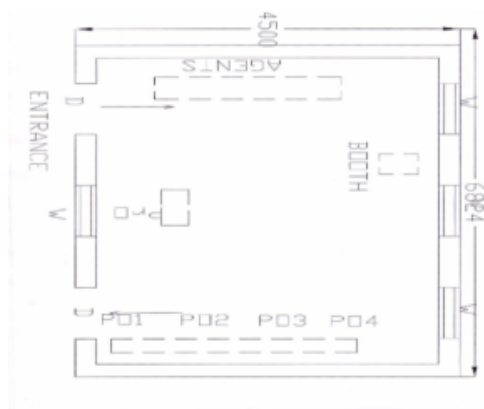

নির্বাচক নিবন্ধন আধিকারিকের স্বাক্ষর

Nazri Naksha

Google Map View

Polling Station Building Front View

Polling Station Front View

Cad View

Key MAP View

বিধানসভা নির্বাচনক্ষেত্রের নং, নাম : 129-কুলতালি
ভাগ নং, নাম : 1-ভুবনখালী চৌধুরী, নক্ষর ও কলাতলা পাড়া