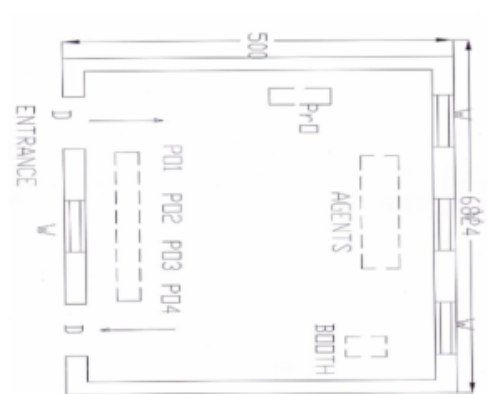

নির্বাচক নিবন্ধন আধিকারিকের স্বাক্ষর

Nazri Naksha

Google Map View

Polling Station Building Front View

Polling Station Front View

Cad View

Key MAP View

বিধানসভা নির্বাচনক্ষেত্রের নং, নাম : 129-কুলতলি
ভাগ নং, নাম : 1-ডাক্তার পাড়া