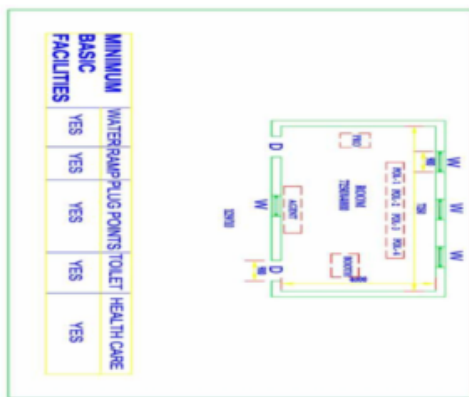

নির্বাচক নিবন্ধন আধিকারিকের স্বাক্ষর

Nazri Naksha

Google Map View

Polling Station Building Front View

Polling Station Front View

Cad View

Key MAP View

1 নাম : রাজু কুমির পিতার নাম: গোবিন্দ কুমির বাড়ির নং : n0154 বয়স : 27 লিঙ্গ : পুরুষ	RUL1995331 ফটো উপলব্ধ	2 নাম : নন্দিতা বৈদ্য পিতার নাম: নন্দ বৈদ্য বাড়ির নং : এন0154 বয়স : 24 লিঙ্গ : মহিলা	ZZC3120664 ফটো উপলব্ধ	3 নাম : পলি কুমীর স্বামীর নাম: পরান কুমীর বাড়ির নং : n0148 বয়স : 26 লিঙ্গ : মহিলা	RUL1995224 ফটো উপলব্ধ
4 নাম : চপলা কুমীর স্বামীর নাম: বিজয় কুমীর বাড়ির নং : n0062 বয়স : 38 লিঙ্গ : মহিলা	DYQ2959302 ফটো উপলব্ধ	5 নাম : নমিতা কুমীর স্বামীর নাম: সঞ্জয় কুমীর বাড়ির নং : n0062 বয়স : 39 লিঙ্গ : মহিলা	RUL1599760 ফটো উপলব্ধ	6 নাম : বিজয় কুমির পিতার নাম: হারান কুমির বাড়ির নং : n0062 বয়স : 40 লিঙ্গ : পুরুষ	DYQ2959468 ফটো উপলব্ধ
7 নাম : হারান কুমীর পিতার নাম: সীতানাথ কুমীর বাড়ির নং : n0062 বয়স : 72 লিঙ্গ : পুরুষ	WB/15/102/123317 ফটো উপলব্ধ	8 নাম : সঞ্জয় কুমীর পিতার নাম: হারান কুমীর বাড়ির নং : n0062 বয়স : 40 লিঙ্গ : পুরুষ	RUL1599786 ফটো উপলব্ধ	9 নাম : রূপসী কুমীর স্বামীর নাম: হারান কুমীর বাড়ির নং : n0062 বয়স : 96 লিঙ্গ : মহিলা	WB/15/102/123605 ফটো উপলব্ধ
10 নাম : ষষ্ঠী কুমীর স্বামীর নাম: নারায়ণ কুমীর বাড়ির নং : n0061 বয়স : 37 লিঙ্গ : মহিলা	DYQ2959435 ফটো উপলব্ধ	11 নাম : কার্তিক কুমির পিতার নাম: অনিল কুমির বাড়ির নং : n0061 বয়স : 42 লিঙ্গ : পুরুষ	DYQ2453728 ফটো উপলব্ধ	12 নাম : পরান কুমীর পিতার নাম: অনিল কুমীর বাড়ির নং : n0061 বয়স : 48 লিঙ্গ : পুরুষ	DYQ1517523 ফটো উপলব্ধ
13 নাম : শাহজালাল মৌলা মৌলা পিতার নাম: অনিল কুমীর বাড়ির নং : n0061 বয়স : 48 লিঙ্গ : পুরুষ	DYQ1517499 ফটো উপলব্ধ	14 নাম : নেপাল কুমীর পিতার নাম: অনিল কুমীর বাড়ির নং : n0061 বয়স : 53 লিঙ্গ : পুরুষ	WB/15/102/123097 ফটো উপলব্ধ	15 নাম : সাধনা কুমীর স্বামীর নাম: গোপাল কুমীর বাড়ির নং : n0061 বয়স : 53 লিঙ্গ : মহিলা	WB/15/102/123508 ফটো উপলব্ধ
16 নাম : গোপাল কুমীর পিতার নাম: অনিল কুমীর বাড়ির নং : n0061 বয়স : 58 লিঙ্গ : পুরুষ	WB/15/102/123202 ফটো উপলব্ধ	17 নাম : রানু কুমীর স্বামীর নাম: অনিল কুমীর বাড়ির নং : n0061 বয়স : 78 লিঙ্গ : মহিলা	WB/15/102/123513 ফটো উপলব্ধ	18 নাম : মিঠুন কুমীর পিতার নাম: গোবিন্দ কুমীর বাড়ির নং : n0061 বয়স : 33 লিঙ্গ : পুরুষ	RUL1355452 ফটো উপলব্ধ
19 নাম : গোবিন্দ কুমীর পিতার নাম: অনিল কুমীর বাড়ির নং : n0061 বয়স : 61 লিঙ্গ : পুরুষ	WB/15/102/123096 ফটো উপলব্ধ	20 নাম : সুমিত্রা কুলে স্বামীর নাম: বুদ্ধিশ্বর কুলে বাড়ির নং : n0068 বয়স : 40 লিঙ্গ : মহিলা	DYQ2959443 ফটো উপলব্ধ	21 নাম : টুনটুন কুমির স্বামীর নাম: মিঠুন কুমির বাড়ির নং : এন0061 বয়স : 28 লিঙ্গ : মহিলা	RUL2410553 ফটো উপলব্ধ
22 নাম : কনক কয়াল অন্যান্য: তারক কয়াল বাড়ির নং : এন0000 বয়স : 64 লিঙ্গ : পুরুষ	RUL2411213 ফটো উপলব্ধ	23 নাম : সৌরভ কয়াল মায়ের নাম: টুনো কয়াল বাড়ির নং : এন0000 বয়স : 26 লিঙ্গ : পুরুষ	RUL2410918 ফটো উপলব্ধ	24 নাম : সব্যসচী কয়াল মায়ের নাম: টুনো কয়াল বাড়ির নং : এন0000 বয়স : 34 লিঙ্গ : পুরুষ	RUL2411098 ফটো উপলব্ধ
25 নাম : সুদীপ কয়াল পিতার নাম: শ্যামল কয়াল বাড়ির নং : N0047 বয়স : 25 লিঙ্গ : পুরুষ	RUL2271393 ফটো উপলব্ধ	26 নাম : সুব্রত কয়াল পিতার নাম: শ্যামল কয়াল বাড়ির নং : n0047 বয়স : 28 লিঙ্গ : পুরুষ	RUL1787332 ফটো উপলব্ধ	27 নাম : রূপা কয়াল স্বামীর নাম: দীপু কয়াল বাড়ির নং : n0103 বয়স : 28 লিঙ্গ : মহিলা	RUL1787282 ফটো উপলব্ধ
28 নাম : শম্পা কয়াল স্বামীর নাম: তপন কয়াল বাড়ির নং : n0103 বয়স : 33 লিঙ্গ : মহিলা	RUL1473610 ফটো উপলব্ধ	29 নাম : তপন কয়াল পিতার নাম: রতন কয়াল বাড়ির নং : n0103 বয়স : 43 লিঙ্গ : পুরুষ	DYQ2454189 ফটো উপলব্ধ	30 নাম : দেবলা কয়াল স্বামীর নাম: রতন কয়াল বাড়ির নং : n0103 বয়স : 64 লিঙ্গ : মহিলা	WB/15/102/123326 ফটো উপলব্ধ