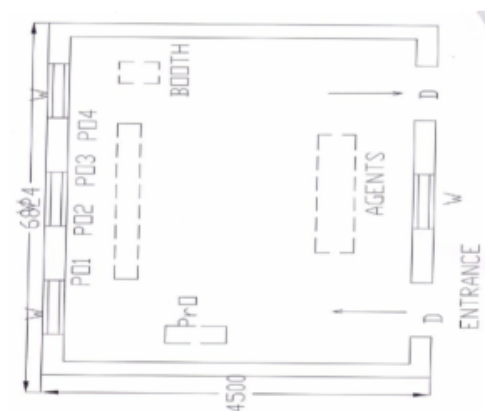

নির্বাচক নিবন্ধন আধিকারিকের স্বাক্ষর

Nazri Naksha

Google Map View

Polling Station Building Front View

129/165 - Chuprihara F.P. School

Polling Station Front View

Cad View

Key MAP View