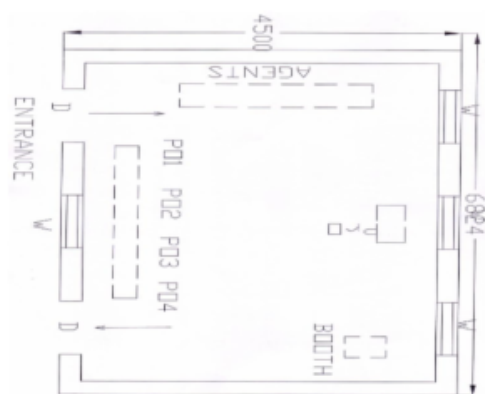

নির্বাচক নিবন্ধন আধিকারিকের স্বাক্ষর

Nazri Naksha

Google Map View

Polling Station Building Front View

Polling Station Front View

Cad View

Key MAP View

বিধানসভা নির্বাচনক্ষেত্রের নং, নাম : 129-কুলতালি  
ভাগ নং, নাম : 1-ঘটিহারানিয়া