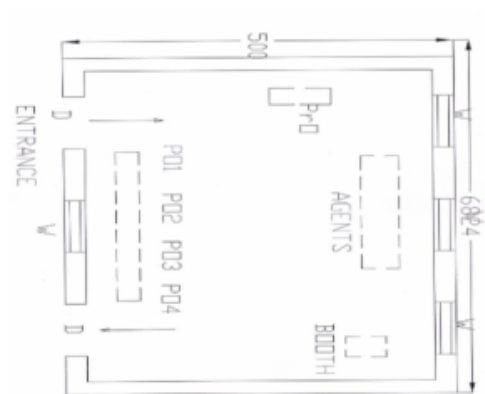

নির্বাচক নিবন্ধন আধিকারিকের স্বাক্ষর

Nazri Naksha

Google Map View

Polling Station Building Front View

Polling Station Front View

Cad View

Key MAP View

1	RUL2367035	নাম : সৌমিত্র কুমার মন্ডল পিতার নাম: বাবুরাম মন্ডল বাড়ির নং : 00 বয়স : 24 লিঙ্গ : পুরুষ	ফটো উপলব্ধ	2	RUL2367530	নাম : পূর্ণিমা কয়াল স্বামীর নাম: নীশীকান্ত কয়াল বাড়ির নং : 00 বয়স : 27 লিঙ্গ : মহিলা	ফটো উপলব্ধ	3	RUL2473221	নাম : মালি কয়াল স্বামীর নাম: বিশ্বজিৎ কয়াল বাড়ির নং : এন0082 বয়স : 23 লিঙ্গ : মহিলা	ফটো উপলব্ধ
4	RUL2574481	নাম : পদ্মাবতী কয়াল পিতার নাম: কপিল মুনি কয়াল বাড়ির নং : নং078 বয়স : 24 লিঙ্গ : মহিলা	ফটো উপলব্ধ	5	RUL1751163	নাম : সাগরিকা কর স্বামীর নাম: কার্তবীয়া কর বাড়ির নং : n0158 বয়স : 29 লিঙ্গ : মহিলা	ফটো উপলব্ধ	6	WB/15/102/504861	নাম : সন্ধ্যা কর স্বামীর নাম: রবিরাম কর বাড়ির নং : n0029 বয়স : 56 লিঙ্গ : মহিলা	ফটো উপলব্ধ
7	WB/15/102/504595	নাম : রবিরাম কর পিতার নাম: সতীশ কর বাড়ির নং : n0029 বয়স : 64 লিঙ্গ : পুরুষ	ফটো উপলব্ধ	8	WB/15/102/504860	নাম : নিদ্রা কর স্বামীর নাম: গোপাল কর বাড়ির নং : n0023 বয়স : 66 লিঙ্গ : মহিলা	ফটো উপলব্ধ	9	DYQ1714179	নাম : বীনা কর স্বামীর নাম: অমরেন্দ্র কর বাড়ির নং : n0029 বয়স : 47 লিঙ্গ : মহিলা	ফটো উপলব্ধ
10	RUL1200153	নাম : কার্তবীয়া কর পিতার নাম: রবিরাম কর বাড়ির নং : n0029 বয়স : 35 লিঙ্গ : পুরুষ	ফটো উপলব্ধ	11	RUL1929173	নাম : কৃষ্ণ কর পিতার নাম: অমরেন্দ্র কর বাড়ির নং : n0029 বয়স : 27 লিঙ্গ : পুরুষ	ফটো উপলব্ধ	12	WB/15/102/504724	নাম : অমরেন্দ্র কর পিতার নাম: সতীশ কর বাড়ির নং : n0029 বয়স : 56 লিঙ্গ : পুরুষ	ফটো উপলব্ধ
13	RUL1929231	নাম : সেলিমা গাজি স্বামীর নাম: জাকির হোসেন গাজী বাড়ির নং : n0076 বয়স : 29 লিঙ্গ : মহিলা	ফটো উপলব্ধ	14	RUL2473080	নাম : আনারুল গাজী পিতার নাম: মমরুজ গাজী বাড়ির নং : এন0076 বয়স : 23 লিঙ্গ : পুরুষ	ফটো উপলব্ধ	15	RUL2391142	নাম : ছকিনা গাজী গাজী পিতার নাম: আব্দুল আলি গাজী গাজী বাড়ির নং : 00 বয়স : 26 লিঙ্গ : মহিলা	ফটো উপলব্ধ
16	RUL2367043	নাম : নাজমা গাজী স্বামীর নাম: রাজ্জাক গাজী বাড়ির নং : 00 বয়স : 27 লিঙ্গ : মহিলা	ফটো উপলব্ধ	17	RUL2367134	নাম : জাহেদা গাজী স্বামীর নাম: রোশন আলি গাজী বাড়ির নং : 00 বয়স : 26 লিঙ্গ : মহিলা	ফটো উপলব্ধ	18	RUL2077584	নাম : আসমত গাজী পিতার নাম: মমরুজ গাজী বাড়ির নং : 76 বয়স : 25 লিঙ্গ : পুরুষ	ফটো উপলব্ধ
19	RUL2077527	নাম : নূর আলম গাজী পিতার নাম: আব্দুল আলি গাজী বাড়ির নং : 00 বয়স : 25 লিঙ্গ : পুরুষ	ফটো উপলব্ধ	20	RUL2473114	নাম : আরজাক গাজী পিতার নাম: রহিম গাজী বাড়ির নং : এন0075 বয়স : 26 লিঙ্গ : পুরুষ	ফটো উপলব্ধ	21	RUL2516920	নাম : সাবিনা গাজী স্বামীর নাম: রফিকুল গাজী বাড়ির নং : এন0075 বয়স : 22 লিঙ্গ : মহিলা	ফটো উপলব্ধ
22	RUL1929272	নাম : মাফিয়া গাজী স্বামীর নাম: ছায়েদাঙ্গী গাজী বাড়ির নং : n0072 বয়স : 40 লিঙ্গ : মহিলা	ফটো উপলব্ধ	23	RUL1541655	নাম : হামিদা গাজী স্বামীর নাম: হােসেম গাজী বাড়ির নং : n0124 বয়স : 33 লিঙ্গ : মহিলা	ফটো উপলব্ধ	24	RUL2473130	নাম : সলাউদ্দিন গাজী পিতার নাম: ছায়েদ আলি গাজী বাড়ির নং : এন0072 বয়স : 23 লিঙ্গ : পুরুষ	ফটো উপলব্ধ
25	RUL2473205	নাম : মৃতিরা মন্ডল পিতার নাম: বাদল মন্ডল বাড়ির নং : এন0101 বয়স : 23 লিঙ্গ : মহিলা	ফটো উপলব্ধ	26	RUL2659480	নাম : নজিমা গাজী স্বামীর নাম: আনারুল গাজী বাড়ির নং : 000 বয়স : 22 লিঙ্গ : মহিলা	ফটো উপলব্ধ	27	RUL2653970	নাম : বেবিনা গাজী গাজী পিতার নাম: জাহাঙ্গীর গাজী বাড়ির নং : 000 বয়স : 23 লিঙ্গ : মহিলা	ফটো উপলব্ধ
28	RUL2608644	নাম : অসীমা ঘরামী স্বামীর নাম: দীপ ঘরামী বাড়ির নং : 000 বয়স : 23 লিঙ্গ : মহিলা	ফটো উপলব্ধ	29	RUL2658672	নাম : হিমাংশু ঘরামী পিতার নাম: দিলীপ ঘরামী বাড়ির নং : এন0018 বয়স : 22 লিঙ্গ : পুরুষ	ফটো উপলব্ধ	30	WB/15/102/504663	নাম : রূপালী ঘরামী স্বামীর নাম: তপন ঘরামী বাড়ির নং : এন0018 বয়স : 53 লিঙ্গ : মহিলা	ফটো উপলব্ধ