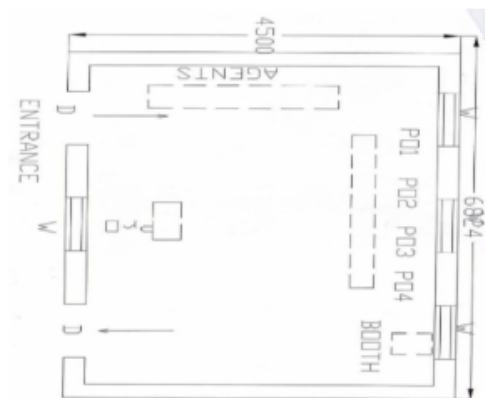

নির্বাচক নিবন্ধন আধিকারিকের স্বাক্ষর

Nazri Naksha

Google Map View

Polling Station Building Front View

Polling Station Front View

Cad View

Key MAP View

বিধানসভা নির্বাচনক্ষেত্রের নং, নাম : 129-কুলতলি
ভাগ নং, নাম : 1-চুপরাইকাড়া খালধার পাড়া