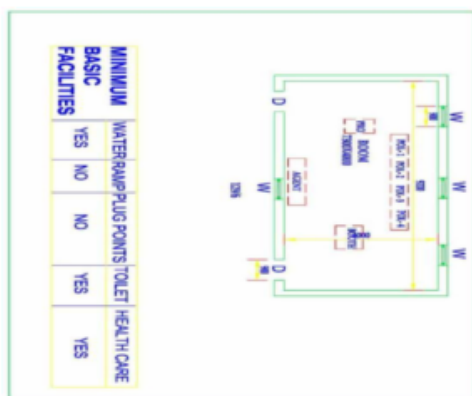

নির্বাচক নিবন্ধন আধিকারিকের স্বাক্ষর

Nazri Naksha

Google Map View

Polling Station Building Front View

Polling Station Front View

Cad View

Key MAP View

1 নাম : পূজা অধিকারী স্বামীর নাম: ভোলানাথ অধিকারী বাড়ির নং : n0206 বয়স : 29 লিঙ্গ : মহিলা	RUL2118271 ফটো উপলব্ধ	2 নাম : সনক অধিকারিক স্বামীর নাম: হরেন অধিকারিক বাড়ির নং : N0206 বয়স : 56 লিঙ্গ : মহিলা	RUL2315067 ফটো উপলব্ধ	3 নাম : জীষীতা অধিকারিক স্বামীর নাম: সঞ্জীত অধিকারিক বাড়ির নং : N000 বয়স : 25 লিঙ্গ : মহিলা	RUL2316834 ফটো উপলব্ধ
4 নাম : রামপ্রসাদ অধিকারী পিতার নাম: বাবলু অধিকারী বাড়ির নং : N0064 বয়স : 25 লিঙ্গ : পুরুষ	RUL2316040 ফটো উপলব্ধ	5 নাম : কমলা অধিকারী স্বামীর নাম: সন্যাসী অধিকারী বাড়ির নং : n0071 বয়স : 63 লিঙ্গ : মহিলা	DYQ2858744 ফটো উপলব্ধ	6 নাম : মসীলমণি অধিকারিক স্বামীর নাম: বৃদ্ধেশ্বর অধিকারিক বাড়ির নং : N0191 বয়স : 27 লিঙ্গ : মহিলা	RUL2315802 ফটো উপলব্ধ
7 নাম : সম্পা অধিকারী পিতার নাম: তপন অধিকারী বাড়ির নং : - বয়স : 26 লিঙ্গ : মহিলা	RUL2314789 ফটো উপলব্ধ	8 নাম : হিমাংশু অধিকারিক পিতার নাম: সত্যেন অধিকারিক বাড়ির নং : N0067 বয়স : 25 লিঙ্গ : পুরুষ	RUL2315257 ফটো উপলব্ধ	9 নাম : মনীষা অধিকারিক স্বামীর নাম: প্রশান্ত অধিকারিক বাড়ির নং : N0026 বয়স : 27 লিঙ্গ : মহিলা	RUL2315778 ফটো উপলব্ধ
10 নাম : সুচিত্রা অধিকারিক স্বামীর নাম: বাবলু অধিকারিক বাড়ির নং : N0064 বয়স : 50 লিঙ্গ : মহিলা	RUL2315554 ফটো উপলব্ধ	11 নাম : ইন্দ্রানী অধিকারিক স্বামীর নাম: রামকৃষ্ণ অধিকারিক বাড়ির নং : N0085 বয়স : 24 লিঙ্গ : মহিলা	RUL2316727 ফটো উপলব্ধ	12 নাম : দেবপ্রসাদ অধিকারিক পিতার নাম: বাবলু অধিকারিক বাড়ির নং : N0064 বয়স : 28 লিঙ্গ : পুরুষ	RUL2316008 ফটো উপলব্ধ
13 নাম : আনন্দ অধিকারী পিতার নাম: রঞ্জন অধিকারী বাড়ির নং : N0026 বয়স : 27 লিঙ্গ : পুরুষ	RUL2316974 ফটো উপলব্ধ	14 নাম : রেখা অধিকারী অন্যান্য: উত্তম অধিকারী বাড়ির নং : n0071 বয়স : 65 লিঙ্গ : মহিলা	WB/15/102/360289 ফটো উপলব্ধ	15 নাম : বসুমতী অধিকারী স্বামীর নাম: মান্য অধিকারী বাড়ির নং : n0071 বয়স : 66 লিঙ্গ : মহিলা	WB/15/102/360290 ফটো উপলব্ধ
16 নাম : কালীদাসী অধিকারী স্বামীর নাম: বলরাম অধিকারী বাড়ির নং : n0070 বয়স : 53 লিঙ্গ : মহিলা	WB/15/102/360268 ফটো উপলব্ধ	17 নাম : উত্তম অধিকারী পিতার নাম: সুধন্য অধিকারী বাড়ির নং : n0071 বয়স : 83 লিঙ্গ : পুরুষ	WB/15/102/360427 ফটো উপলব্ধ	18 নাম : ভাদুড়ি অধিকারিক স্বামীর নাম: রাজকুমার অধিকারিক বাড়ির নং : N0047 বয়স : 29 লিঙ্গ : মহিলা	RUL2315851 ফটো উপলব্ধ
19 নাম : যমুনা অধিকারী স্বামীর নাম: মাধব অধিকারী বাড়ির নং : n0070 বয়স : 55 লিঙ্গ : মহিলা	WB/15/102/360271 ফটো উপলব্ধ	20 নাম : সৌরভ অধিকারী পিতার নাম: স্বপন অধিকারী বাড়ির নং : বয়স : 25 লিঙ্গ : পুরুষ	RUL2141760 ফটো উপলব্ধ	21 নাম : বৃষ্ণা অধিকারী স্বামীর নাম: প্রহ্লাদ অধিকারী বাড়ির নং : বয়স : 26 লিঙ্গ : মহিলা	RUL2145290 ফটো উপলব্ধ
22 নাম : সন্তু অধিকারী পিতার নাম: সুকুমার অধিকারী বাড়ির নং : বয়স : 26 লিঙ্গ : পুরুষ	RUL2145324 ফটো উপলব্ধ	23 নাম : রাখী অধিকারী স্বামীর নাম: অখিল অধিকারী বাড়ির নং : এন0025 বয়স : 34 লিঙ্গ : মহিলা	RUL2258549 ফটো উপলব্ধ	24 নাম : আঙ্গুর অধিকারী স্বামীর নাম: কাতীক অধিকারী বাড়ির নং : n0048 বয়স : 71 লিঙ্গ : মহিলা	WB/15/102/360263 ফটো উপলব্ধ
25 নাম : সনাতন অধিকারী পিতার নাম: সুকুমার অধিকারী বাড়ির নং : বয়স : 27 লিঙ্গ : পুরুষ	RUL2145340 ফটো উপলব্ধ	26 নাম : বলরাম অধিকারী পিতার নাম: পনচু অধিকারী বাড়ির নং : n0070 বয়স : 56 লিঙ্গ : পুরুষ	WB/15/102/360094 ফটো উপলব্ধ	27 নাম : অসিমা অধিকারী স্বামীর নাম: বিমল অধিকারী বাড়ির নং : n0221 বয়স : 35 লিঙ্গ : মহিলা	RUL2116168 ফটো উপলব্ধ
28 নাম : সনা অধিকারী স্বামীর নাম: সুবল অধিকারী বাড়ির নং : n0070 বয়স : 61 লিঙ্গ : মহিলা	WB/15/102/360232 ফটো উপলব্ধ	29 নাম : সাধন অধিকারী পিতার নাম: সুবল অধিকারী বাড়ির নং : n0070 বয়স : 43 লিঙ্গ : পুরুষ	DYQ2599116 ফটো উপলব্ধ	30 নাম : মাধব অধিকারী পিতার নাম: পনচু অধিকারী বাড়ির নং : n0070 বয়স : 59 লিঙ্গ : পুরুষ	WB/15/102/360013 ফটো উপলব্ধ