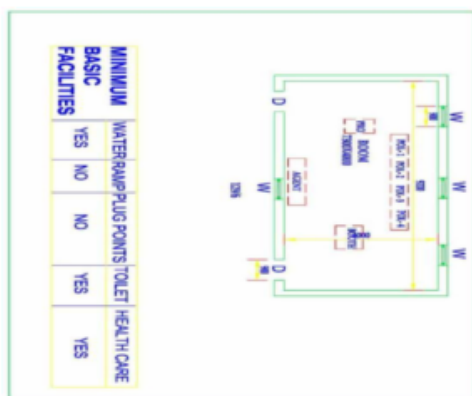

নির্বাচক নিবন্ধন আধিকারিকের স্বাক্ষর

Nazri Naksha

Google Map View

Polling Station Building Front View

Polling Station Front View

Cad View

Key MAP View

1 নাম : কারিমা পিয়াদা স্বামীর নাম: আবেদালী পিয়াদা বাড়ির নং : n0078 বয়স : 76 লিঙ্গ : মহিলা	DYQ0608901 ফটো উপলব্ধ	2 নাম : আবুল কালাম পিয়াদা পিতার নাম: আবেদালী পিয়াদা বাড়ির নং : n0078 বয়স : 44 লিঙ্গ : পুরুষ	DYQ2211167 ফটো উপলব্ধ	3 নাম : ছায়মা পিয়াদা স্বামীর নাম: আবুল কালাম পিয়াদা বাড়ির নং : n0078 বয়স : 36 লিঙ্গ : মহিলা	RUL1753458 ফটো উপলব্ধ
4 নাম : আব্দুল কাহার পিয়াদা পিতার নাম: আবেদালী পিয়াদা বাড়ির নং : n0078 বয়স : 40 লিঙ্গ : পুরুষ	RUL1203199 ফটো উপলব্ধ	5 নাম : সালাম হিম্মত স্বামীর নাম: আব্দুল কাহার পিয়াদা বাড়ির নং : n0078 বয়স : 30 লিঙ্গ : মহিলা	RUL1544956 ফটো উপলব্ধ	6 নাম : নজরুল লস্কর পিতার নাম: সেরাজুল লস্কর বাড়ির নং : n0047 বয়স : 49 লিঙ্গ : পুরুষ	WB/15/102/363098 ফটো উপলব্ধ
7 নাম : আমবিয়া লস্কর স্বামীর নাম: নজরুল লস্কর বাড়ির নং : n0047 বয়স : 46 লিঙ্গ : মহিলা	DYQ1514421 ফটো উপলব্ধ	8 নাম : নাসির লস্কর পিতার নাম: সিরাজুল লস্কর বাড়ির নং : n0047 বয়স : 35 লিঙ্গ : পুরুষ	RUL1312040 ফটো উপলব্ধ	9 নাম : গিয়াসুদ্দিন লস্কর পিতার নাম: সিরাজুল লস্কর বাড়ির নং : n0047 বয়স : 29 লিঙ্গ : পুরুষ	RUL1753094 ফটো উপলব্ধ
10 নাম : সেরিনা মোল্লা স্বামীর নাম: রফিক মোল্লা বাড়ির নং : n0123 বয়স : 56 লিঙ্গ : মহিলা	WB/15/102/363145 ফটো উপলব্ধ	11 নাম : রফিক মোল্লা পিতার নাম: নইম মোল্লা বাড়ির নং : n0123 বয়স : 61 লিঙ্গ : পুরুষ	RUL2383891 ফটো উপলব্ধ	12 নাম : করিমা পিয়াদা স্বামীর নাম: রিয়াজউদ্দিন পিয়াদা বাড়ির নং : n0078 বয়স : 35 লিঙ্গ : মহিলা	RUL1544626 ফটো উপলব্ধ
13 নাম : আমিনা পিয়াদা স্বামীর নাম: আবদুল ছালাম পিয়াদা বাড়ির নং : n0078 বয়স : 38 লিঙ্গ : মহিলা	RUL1423334 ফটো উপলব্ধ	14 নাম : আব্দুল ছালাম পিয়াদা পিতার নাম: আবেদালী পিয়াদা বাড়ির নং : n0078 বয়স : 40 লিঙ্গ : পুরুষ	DYQ2759033 ফটো উপলব্ধ	15 নাম : নুরজান লস্কর স্বামীর নাম: সিরাজুল লস্কর বাড়ির নং : n0047 বয়স : 64 লিঙ্গ : মহিলা	RUL2383743 ফটো উপলব্ধ
16 নাম : সিরাজুল লস্কর পিতার নাম: আলেম বারী লস্কর বাড়ির নং : n0047 বয়স : 71 লিঙ্গ : পুরুষ	DYQ2601664 ফটো উপলব্ধ	17 নাম : আবেদালী পিয়াদা পিতার নাম: নবদুল পিয়াদা বাড়ির নং : n0078 বয়স : 82 লিঙ্গ : পুরুষ	RUL2190197 ফটো উপলব্ধ	18 নাম : সাহিদা খাঁন স্বামীর নাম: রসিদ আলি খাঁন বাড়ির নং : এন0111 বয়স : 23 লিঙ্গ : মহিলা	RUL2656940 ফটো উপলব্ধ
19 নাম : হাবিজদ্দিন খান পিতার নাম: এছাক খান বাড়ির নং : এন0111 বয়স : 24 লিঙ্গ : পুরুষ	RUL2650356 ফটো উপলব্ধ	20 নাম : ফিরোজা খান পিতার নাম: ছাদেক খান বাড়ির নং : এন0111 বয়স : 28 লিঙ্গ : মহিলা	WPG1325356 ফটো উপলব্ধ	21 নাম : আমিন উদ্দিন খান পিতার নাম: আলেমবারী খান বাড়ির নং : এন0111 বয়স : 22 লিঙ্গ : পুরুষ	RUL2651008 ফটো উপলব্ধ
22 নাম : ফরিদা খাঁ স্বামীর নাম: ইউসুফ খাঁ বাড়ির নং : n0111 বয়স : 41 লিঙ্গ : মহিলা	RUL1544964 ফটো উপলব্ধ	23 নাম : আজিজুল খাঁন পিতার নাম: আলেমবারী খাঁন বাড়ির নং : n0111 বয়স : 37 লিঙ্গ : পুরুষ	RUL1077775 ফটো উপলব্ধ	24 নাম : মদারালি খাঁ পিতার নাম: গোলাপ খাঁ বাড়ির নং : n0111 বয়স : 81 লিঙ্গ : পুরুষ	RUL2384535 ফটো উপলব্ধ
25 নাম : আমিয়া খাঁ পিতার নাম: আহিয়া খাঁ বাড়ির নং : n0111 বয়স : 69 লিঙ্গ : মহিলা	RUL2384543 ফটো উপলব্ধ	26 নাম : আলমগীর খাঁ পিতার নাম: জামির খাঁ বাড়ির নং : - বয়স : 24 লিঙ্গ : পুরুষ	RUL2322303 ফটো উপলব্ধ	27 নাম : সাহিদা খাশ্ন স্বামীর নাম: মহারম খাশ্ন বাড়ির নং : N0111 বয়স : 41 লিঙ্গ : মহিলা	RUL2324416 ফটো উপলব্ধ
28 নাম : খোকন খাঁ পিতার নাম: এচাক খাঁ বাড়ির নং : - বয়স : 24 লিঙ্গ : পুরুষ	RUL2322717 ফটো উপলব্ধ	29 নাম : সিরাজুল খান পিতার নাম: আলেমবারী খাঁন বাড়ির নং : n0111 বয়স : 36 লিঙ্গ : পুরুষ	RUL1077783 ফটো উপলব্ধ	30 নাম : আচাদ আলি খাঁ পিতার নাম: জামশেদ খাঁ বাড়ির নং : - বয়স : 24 লিঙ্গ : পুরুষ	RUL2322287 ফটো উপলব্ধ