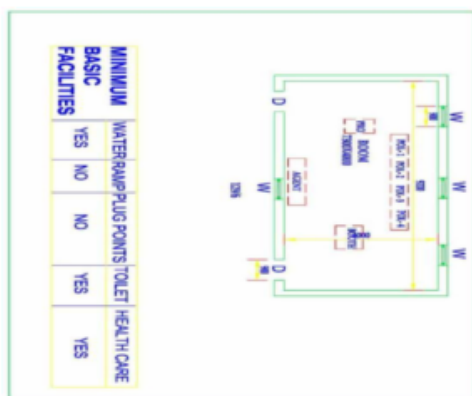

নির্বাচক নিবন্ধন আধিকারিকের স্বাক্ষর

Nazri Naksha

Google Map View

Polling Station Building Front View

Polling Station Front View

Cad View

Key MAP View

বিধানসভা নির্বাচনক্ষেত্রের নং, নাম : 129-কুলতলি
ভাগ নং, নাম : 1-নাইয়া, মণ্ডল, হালদার, গায়েন ও বেতাল পাড়া