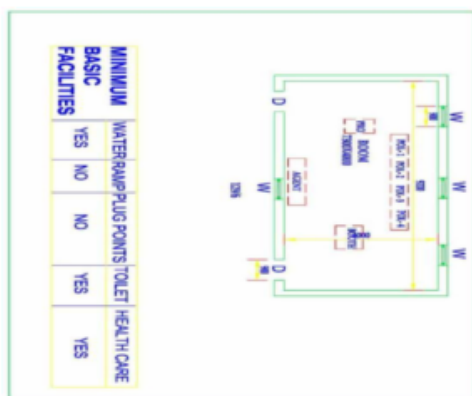

নির্বাচক নিবন্ধন আধিকারিকের স্বাক্ষর

Nazri Naksha

Google Map View

Polling Station Building Front View

Polling Station Front View

Cad View

Key MAP View

বিধানসভা নির্বাচনক্ষেত্রের নং, নাম : 129-কুলতলি
ভাগ নং, নাম : 1-সেখ, মণ্ডল ও সরদার পাড়া