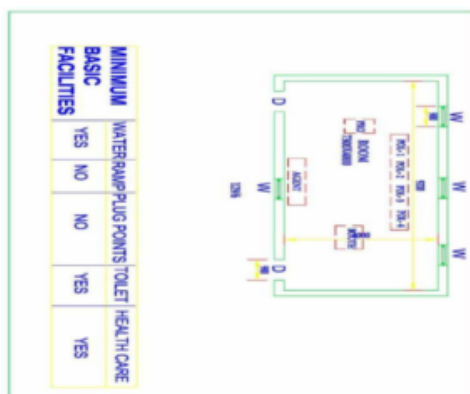

নির্বাচক নিবন্ধন আধিকারিকের স্বাক্ষর

Nazri Naksha

Google Map View

Polling Station Building Front View

Polling Station Front View

Cad View

Key MAP View

বিধানসভা নির্বাচনক্ষেত্রের নং, নাম : 129-কুলতলি
ভাগ নং, নাম : 1-কাঁটামারি ফিসারী পাড়া- সরদার, মাহিষ্য মন্ডল, হালদার ও সরদার পাড়া