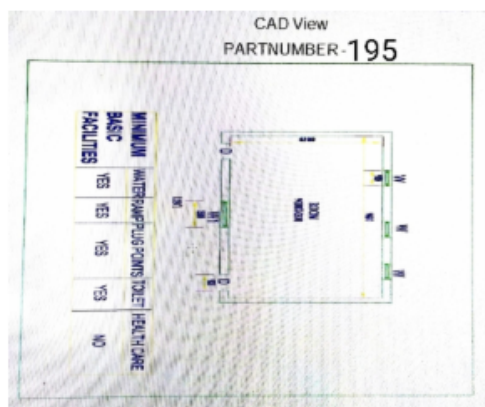

নির্বাচক নিবন্ধন আধিকারিকের স্বাক্ষর

Nazri Naksha

Google Map View

Polling Station Building Front View

Polling Station Front View

Cad View

Key MAP View

1 নাম : প্রসেনজিৎ গায়েন পিতার নাম: মানিক গায়েন বাড়ির নং : n0095 বয়স : 42 লিঙ্গ : পুরুষ	RUL1078880 ফটো উপলব্ধ	2 নাম : পরমা গায়েন স্বামীর নাম: প্রসেনজিত গায়েন বাড়ির নং : n0095 বয়স : 30 লিঙ্গ : মহিলা	RUL1669472 ফটো উপলব্ধ	3 নাম : সুরবালা দাস স্বামীর নাম: যাত্রা দাস বাড়ির নং : এন000 বয়স : 63 লিঙ্গ : মহিলা	RUL2651149 ফটো উপলব্ধ
4 নাম : যাত্রামোহন দাস পিতার নাম: দেবেন্দ্র দাস বাড়ির নং : এন000 বয়স : 74 লিঙ্গ : পুরুষ	RUL2658177 ফটো উপলব্ধ	5 নাম : পৌরীবালা দে স্বামীর নাম: সতীশ দে বাড়ির নং : n0020 বয়স : 71 লিঙ্গ : মহিলা	WB/15/102/468497 ফটো উপলব্ধ	6 নাম : চণ্ডীচরন দে পিতার নাম: সতীশ দে বাড়ির নং : n0020 বয়স : 63 লিঙ্গ : পুরুষ	WB/15/102/468273 ফটো উপলব্ধ
7 নাম : রাধারানী দে স্বামীর নাম: চণ্ডীচরন দে বাড়ির নং : n0020 বয়স : 39 লিঙ্গ : মহিলা	DYQ2768232 ফটো উপলব্ধ	8 নাম : চম্পা নন্দর স্বামীর নাম: কার্তিক নন্দর বাড়ির নং : n0324 বয়স : 39 লিঙ্গ : মহিলা	DYQ2658219 ফটো উপলব্ধ	9 নাম : সুভদ্রা নাইয়া স্বামীর নাম: হারান নাইয়া বাড়ির নং : n0033 বয়স : 76 লিঙ্গ : মহিলা	WB/15/102/468411 ফটো উপলব্ধ
10 নাম : ক্ষুদিরাম নাইয়া পিতার নাম: হারান নাইয়া বাড়ির নং : n0033 বয়স : 58 লিঙ্গ : পুরুষ	WB/15/102/468512 ফটো উপলব্ধ	11 নাম : সনোকা নাইয়া স্বামীর নাম: ক্ষুদিরাম নাইয়া বাড়ির নং : n0033 বয়স : 53 লিঙ্গ : মহিলা	WB/15/102/468391 ফটো উপলব্ধ	12 নাম : প্রদীপ নাইয়া পিতার নাম: ক্ষুদিরাম নাইয়া বাড়ির নং : n0033 বয়স : 35 লিঙ্গ : পুরুষ	RUL1313394 ফটো উপলব্ধ
13 নাম : ইন্দ্রজিৎ নাইয়া পিতার নাম: ইসলাম মোল্লা বাড়ির নং : n0033 বয়স : 39 লিঙ্গ : পুরুষ	RUL1669258 ফটো উপলব্ধ	14 নাম : বিষ্ণুপ্রিয়া নাইয়া স্বামীর নাম: প্রদীপ নাইয়া বাড়ির নং : n0033 বয়স : 30 লিঙ্গ : মহিলা	RUL1669274 ফটো উপলব্ধ	15 নাম : বুমা নাইয়া স্বামীর নাম: ইন্দ্রজিৎ নাইয়া বাড়ির নং : n0303 বয়স : 26 লিঙ্গ : মহিলা	RUL1969955 ফটো উপলব্ধ
16 নাম : প্রশান্ত নায়ক পিতার নাম: বাবলু নায়ক বাড়ির নং : n0285 বয়স : 30 লিঙ্গ : পুরুষ	RUL1956184 ফটো উপলব্ধ	17 নাম : কাজল নায়ক স্বামীর নাম: স্বপন নায়ক বাড়ির নং : n0042 বয়স : 71 লিঙ্গ : মহিলা	WB/15/102/468489 ফটো উপলব্ধ	18 নাম : বাবলু নায়ক পিতার নাম: স্বপন নায়ক বাড়ির নং : n0042 বয়স : 56 লিঙ্গ : পুরুষ	DYQ1413301 ফটো উপলব্ধ
19 নাম : আরতী নায়ক স্বামীর নাম: বাবলু নায়ক বাড়ির নং : n0042 বয়স : 53 লিঙ্গ : মহিলা	DYQ1412253 ফটো উপলব্ধ	20 নাম : পলাশ নায়ক পিতার নাম: বাবলু নায়ক বাড়ির নং : n0042 বয়স : 32 লিঙ্গ : মহিলা	RUL1546431 ফটো উপলব্ধ	21 নাম : অনিমা (সর্দার) নায়ক স্বামীর নাম: পলাশ নায়ক বাড়ির নং : n0042 বয়স : 31 লিঙ্গ : মহিলা	RUL1697226 ফটো উপলব্ধ
22 নাম : সখী নায়ক স্বামীর নাম: প্রশান্ত নায়ক বাড়ির নং : এন0285 বয়স : 24 লিঙ্গ : মহিলা	RUL2651123 ফটো উপলব্ধ	23 নাম : কাকালি পুরকাইত স্বামীর নাম: প্রশান্ত পুরকাইত বাড়ির নং : এন0024 বয়স : 25 লিঙ্গ : মহিলা	RUL2651354 ফটো উপলব্ধ	24 নাম : উত্তম পুরকাইত পিতার নাম: অনন্ত পুরকাইত বাড়ির নং : n0007 বয়স : 39 লিঙ্গ : পুরুষ	RUL1424324 ফটো উপলব্ধ
25 নাম : পৌতম পুরকাইত পিতার নাম: অনন্ত পুরকাইত বাড়ির নং : n0007 বয়স : 30 লিঙ্গ : পুরুষ	RUL1669183 ফটো উপলব্ধ	26 নাম : বাদল পুরকাইত পিতার নাম: মঙ্গল পুরকাইত বাড়ির নং : n0021 বয়স : 63 লিঙ্গ : পুরুষ	WB/15/102/468254 ফটো উপলব্ধ	27 নাম : কম্পনা পুরকাইত স্বামীর নাম: বাদল পুরকাইত বাড়ির নং : n0021 বয়স : 49 লিঙ্গ : মহিলা	WB/15/102/468503 ফটো উপলব্ধ
28 নাম : বাপি পুরকাইত পিতার নাম: বাদল পুরকাইত বাড়ির নং : n0021 বয়স : 38 লিঙ্গ : পুরুষ	DYQ2935096 ফটো উপলব্ধ	29 নাম : মাধব পুরকাইত পিতার নাম: মঙ্গল পুরকাইত বাড়ির নং : n0022 বয়স : 60 লিঙ্গ : পুরুষ	DYQ1416809 ফটো উপলব্ধ	30 নাম : পিংগলা পুরকাইত স্বামীর নাম: মাধব পুরকাইত বাড়ির নং : n0022 বয়স : 53 লিঙ্গ : মহিলা	WB/15/102/468500 ফটো উপলব্ধ