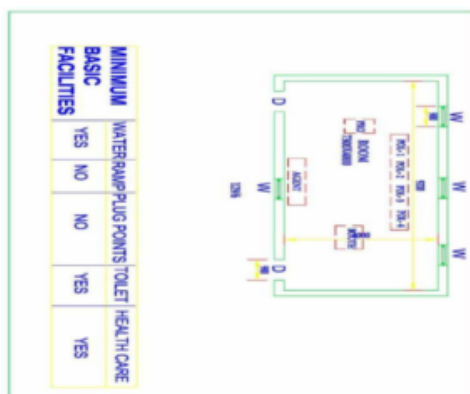

নির্বাচক নিবন্ধন আধিকারিকের স্বাক্ষর

Nazri Naksha

Google Map View

Polling Station Building Front View

Polling Station Front View

Cad View

Key MAP View

1 নাম : যশোদা বাগানী স্বামীর নাম: সুবল বাগানী বাড়ির নং : n0025 বয়স : 63 লিঙ্গ : মহিলা	RUL2210219 ফটো উপলব্ধ	2 নাম : নমিতা সাঁফুই স্বামীর নাম: অরিন্দম সাঁফুই বাড়ির নং : n0137 বয়স : 41 লিঙ্গ : মহিলা	DYQ2658177 ফটো উপলব্ধ	3 নাম : অর্চনা সর্দার পিতার নাম: অনন্ত সর্দার বাড়ির নং : n0176 বয়স : 35 লিঙ্গ : মহিলা	RUL1079979 ফটো উপলব্ধ
4 নাম : ঝটনু গায়েন পিতার নাম: অধীর গায়েন বাড়ির নং : n0094 বয়স : 51 লিঙ্গ : পুরুষ	DYQ2656742 ফটো উপলব্ধ	5 নাম : সৃজাতা গায়েন স্বামীর নাম: গোপাল গায়েন বাড়ির নং : এন0023 বয়স : 23 লিঙ্গ : মহিলা	RUL2489805 ফটো উপলব্ধ	6 নাম : নমিতা নাইয়া স্বামীর নাম: জয়দেব নাইয়া বাড়ির নং : এন0023 বয়স : 23 লিঙ্গ : মহিলা	RUL2489763 ফটো উপলব্ধ
7 নাম : গোপাল গায়েন পিতার নাম: ঝটনু গায়েন বাড়ির নং : n0094 বয়স : 28 লিঙ্গ : পুরুষ	RUL1970367 ফটো উপলব্ধ	8 নাম : ঠাকুরদাসী গায়েন স্বামীর নাম: পুলিন গায়েন বাড়ির নং : n0023 বয়স : 62 লিঙ্গ : মহিলা	DYQ1415397 ফটো উপলব্ধ	9 নাম : উত্তরা গায়েন স্বামীর নাম: মনটু গায়েন বাড়ির নং : n0094 বয়স : 52 লিঙ্গ : মহিলা	DYQ1765957 ফটো উপলব্ধ
10 নাম : প্রতিমা গায়েন স্বামীর নাম: ঝটনু গায়েন বাড়ির নং : n0094 বয়স : 48 লিঙ্গ : মহিলা	DYQ1413665 ফটো উপলব্ধ	11 নাম : শংকর গায়েন পিতার নাম: মনটু গায়েন বাড়ির নং : n0094 বয়স : 38 লিঙ্গ : পুরুষ	RUL0708347 ফটো উপলব্ধ	12 নাম : অরবিন্দ ঘরামী পিতার নাম: দ্বীজু ঘরামী বাড়ির নং : n0079 বয়স : 48 লিঙ্গ : পুরুষ	DYQ1417823 ফটো উপলব্ধ
13 নাম : দেবীরানী ঘরামী স্বামীর নাম: অরবিন্দু ঘরামী বাড়ির নং : n0079 বয়স : 47 লিঙ্গ : মহিলা	DYQ1417302 ফটো উপলব্ধ	14 নাম : সোনাতন ঘরামী পিতার নাম: দ্বীজপদ ঘরামী বাড়ির নং : n0079 বয়স : 40 লিঙ্গ : পুরুষ	DYQ2768539 ফটো উপলব্ধ	15 নাম : বুলা ঘরামী স্বামীর নাম: সোনাতন ঘরামী বাড়ির নং : এন0079 বয়স : 41 লিঙ্গ : মহিলা	RUL2112498 ফটো উপলব্ধ
16 নাম : বুদ্ধিশ্বর ঘরামী অন্যান্য: অরবিন্দু ঘরামী বাড়ির নং : এন0079 বয়স : 25 লিঙ্গ : পুরুষ	RUL2112555 ফটো উপলব্ধ	17 নাম : শিশিশ্বর ঘরামী পিতার নাম: সনাতন ঘরামী বাড়ির নং : এন0079 বয়স : 23 লিঙ্গ : পুরুষ	RUL2489474 ফটো উপলব্ধ	18 নাম : তারক ঘরামী পিতার নাম: অরবিন্দু ঘরামী বাড়ির নং : - বয়স : 23 লিঙ্গ : পুরুষ	RUL2524460 ফটো উপলব্ধ
19 নাম : দিব্যেন্দু তাঁতী পিতার নাম: চিত্তরঞ্জন তাঁতী বাড়ির নং : - বয়স : 26 লিঙ্গ : পুরুষ	RUL2329365 ফটো উপলব্ধ	20 নাম : চিত্তরঞ্জন তাঁতী পিতার নাম: রত্নেশ্বর তাঁতী বাড়ির নং : n0155 বয়স : 66 লিঙ্গ : পুরুষ	WB/15/102/486159 ফটো উপলব্ধ	21 নাম : সন্ধ্যা তাঁতী স্বামীর নাম: চিত্তরঞ্জন তাঁতী বাড়ির নং : n0156 বয়স : 55 লিঙ্গ : মহিলা	WB/15/102/486543 ফটো উপলব্ধ
22 নাম : রাজু গোপাল দাস পিতার নাম: বাসুদেব দাস বাড়ির নং : n0109 বয়স : 31 লিঙ্গ : পুরুষ	RUL1424654 ফটো উপলব্ধ	23 নাম : কাজল সর্দার স্বামীর নাম: নিমাই সর্দার বাড়ির নং : n0102 বয়স : 47 লিঙ্গ : মহিলা	DYQ1412238 ফটো উপলব্ধ	24 নাম : নিমাই সর্দার পিতার নাম: শ্যাম সর্দার বাড়ির নং : n0102 বয়স : 46 লিঙ্গ : পুরুষ	DYQ2657880 ফটো উপলব্ধ
25 নাম : বাসুদেব দাস পিতার নাম: কালিপদ দাস বাড়ির নং : n0109 বয়স : 61 লিঙ্গ : পুরুষ	DYQ1413475 ফটো উপলব্ধ	26 নাম : কৃষ্ণা দাস স্বামীর নাম: বাসুদেব দাস বাড়ির নং : n0109 বয়স : 56 লিঙ্গ : মহিলা	DYQ1413517 ফটো উপলব্ধ	27 নাম : সুকুমার সর্দার পিতার নাম: নিমাই সর্দার বাড়ির নং : n0102 বয়স : 30 লিঙ্গ : পুরুষ	RUL1840768 ফটো উপলব্ধ
28 নাম : পুষ্পলতা দাস মন্ডল স্বামীর নাম: সুরত দাস মন্ডল বাড়ির নং : n0083 বয়স : 37 লিঙ্গ : মহিলা	DYQ3010246 ফটো উপলব্ধ	29 নাম : সুরত দাস মন্ডল পিতার নাম: রত্নেশ্বর দাস মন্ডল বাড়ির নং : n0083 বয়স : 44 লিঙ্গ : পুরুষ	DYQ2656775 ফটো উপলব্ধ	30 নাম : অনিমা দাস মণ্ডল স্বামীর নাম: রত্নেশ্বর দাস মন্ডল বাড়ির নং : n0083 বয়স : 75 লিঙ্গ : মহিলা	DYQ1778125 ফটো উপলব্ধ