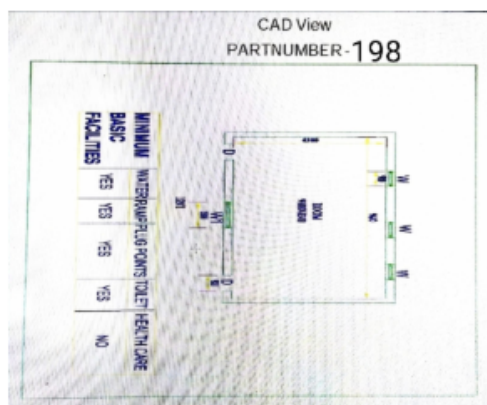

নির্বাচক নিবন্ধন আধিকারিকের স্বাক্ষর

Nazri Naksha

Google Map View

Polling Station Building Front View

Polling Station Front View

Cad View

Key MAP View

1 নাম : মনোয়ারা খাঁ স্বামীর নাম: গোলাম কিবরিয়া খাঁ বাড়ির নং : n0191 বয়স : 35 লিঙ্গ : মহিলা	RUL1669993 ফটো উপলব্ধ	2 নাম : আলাউদ্দিন খাঁ পিতার নাম: মনাজাত খাঁ বাড়ির নং : n0195 বয়স : 58 লিঙ্গ : পুরুষ	RUL1870880 ফটো উপলব্ধ	3 নাম : গোলাম রসুল খাঁ পিতার নাম: মতলেব খাঁ বাড়ির নং : n0191 বয়স : 44 লিঙ্গ : পুরুষ	DYQ2250579 ফটো উপলব্ধ
4 নাম : গোলাম কুদ্দুছ খাঁ পিতার নাম: মতলেব খাঁ বাড়ির নং : n0191 বয়স : 36 লিঙ্গ : পুরুষ	RUL1425123 ফটো উপলব্ধ	5 নাম : হাবিবা খাঁ স্বামীর নাম: গোলাম কুদ্দুছ খাঁ বাড়ির নং : n0191 বয়স : 33 লিঙ্গ : মহিলা	RUL1425131 ফটো উপলব্ধ	6 নাম : অময় মন্ডল পিতার নাম: কুন্ডুপদ মন্ডল বাড়ির নং : n0191 বয়স : 29 লিঙ্গ : পুরুষ	RUL1755479 ফটো উপলব্ধ
7 নাম : খাতুনা খাঁ স্বামীর নাম: মনাজাত খাঁ বাড়ির নং : n0195 বয়স : 83 লিঙ্গ : মহিলা	DYQ1336379 ফটো উপলব্ধ	8 নাম : জয়নুর খাঁ স্বামীর নাম: আলাউদ্দিন খাঁ বাড়ির নং : n0195 বয়স : 56 লিঙ্গ : মহিলা	DYQ1800119 ফটো উপলব্ধ	9 নাম : ছালাউদ্দিন খাঁ মায়ের নাম: খাতুন খাঁ বাড়ির নং : n0195 বয়স : 39 লিঙ্গ : পুরুষ	RUL1314095 ফটো উপলব্ধ
10 নাম : গোলেনুর খাঁ স্বামীর নাম: মতলেব খাঁ বাড়ির নং : n0191 বয়স : 61 লিঙ্গ : মহিলা	RUL2385441 ফটো উপলব্ধ	11 নাম : গোলাম কিবরিয়া খাঁ পিতার নাম: মতলেব খাঁ বাড়ির নং : n0191 বয়স : 36 লিঙ্গ : পুরুষ	RUL1079433 ফটো উপলব্ধ	12 নাম : মতলেব খাঁ পিতার নাম: ইয়াকুব খাঁ বাড়ির নং : n0191 বয়স : 65 লিঙ্গ : পুরুষ	RUL2385458 ফটো উপলব্ধ
13 নাম : রহিমা খাঁ স্বামীর নাম: গোলাম খাঁ বাড়ির নং : n0191 বয়স : 37 লিঙ্গ : মহিলা	RUL1079441 ফটো উপলব্ধ	14 নাম : ফরিদা পাইক খাঁ স্বামীর নাম: ছালাউদ্দিন খাঁ বাড়ির নং : n0195 বয়স : 34 লিঙ্গ : মহিলা	RUL1841493 ফটো উপলব্ধ	15 নাম : মিহিরন গায়েন স্বামীর নাম: এরাডালী গায়েন বাড়ির নং : n0187 বয়স : 61 লিঙ্গ : মহিলা	WB/15/102/441218 ফটো উপলব্ধ
16 নাম : আলী হোসেন গায়েন পিতার নাম: এরাড গায়েন বাড়ির নং : n0187 বয়স : 43 লিঙ্গ : পুরুষ	RUL1079458 ফটো উপলব্ধ	17 নাম : মীরহোসেন গায়েন মায়ের নাম: এরাড গায়েন বাড়ির নং : n0187 বয়স : 39 লিঙ্গ : পুরুষ	RUL1079581 ফটো উপলব্ধ	18 নাম : রোসনারা গাইন স্বামীর নাম: আলি হোসেন গাইন বাড়ির নং : n0187 বয়স : 35 লিঙ্গ : মহিলা	RUL1204494 ফটো উপলব্ধ
19 নাম : নুরজামাল গায়েন পিতার নাম: আবুল গায়েন বাড়ির নং : n0189 বয়স : 69 লিঙ্গ : পুরুষ	WB/15/102/441574 ফটো উপলব্ধ	20 নাম : রাবেয়া গায়েন স্বামীর নাম: নুরজামাল গায়েন বাড়ির নং : n0189 বয়স : 63 লিঙ্গ : মহিলা	WB/15/102/441252 ফটো উপলব্ধ	21 নাম : সামসুল হক গায়েন পিতার নাম: নুর জামাল গায়েন বাড়ির নং : n0189 বয়স : 42 লিঙ্গ : পুরুষ	RUL0711960 ফটো উপলব্ধ
22 নাম : আব্দুল হক গায়েন পিতার নাম: নুর জামাল গায়েন বাড়ির নং : n0189 বয়স : 39 লিঙ্গ : পুরুষ	RUL0711978 ফটো উপলব্ধ	23 নাম : আরিফান হক স্বামীর নাম: আব্দুল হক গায়েন বাড়ির নং : n0189 বয়স : 39 লিঙ্গ : পুরুষ	RUL1204478 ফটো উপলব্ধ	24 নাম : জোরুল হক গায়েন পিতার নাম: নুর জামাল গায়েন বাড়ির নং : n0189 বয়স : 33 লিঙ্গ : পুরুষ	RUL2141893 ফটো উপলব্ধ
25 নাম : নুর উদ্দিন গায়েন মায়ের নাম: মিহিরন গায়েন বাড়ির নং : n0187 বয়স : 40 লিঙ্গ : পুরুষ	RUL1841428 ফটো উপলব্ধ	26 নাম : আব্দুল জলিল গায়েন পিতার নাম: নুর জামাল গায়েন বাড়ির নং : n0189 বয়স : 30 লিঙ্গ : পুরুষ	RUL1841477 ফটো উপলব্ধ	27 নাম : নুর হোসেন গায়েন মায়ের নাম: মিহিরন গায়েন বাড়ির নং : n0187 বয়স : 34 লিঙ্গ : পুরুষ	RUL1841485 ফটো উপলব্ধ
28 নাম : কালাম গায়েন পিতার নাম: নুরজামাল গায়েন বাড়ির নং : n0189 বয়স : 44 লিঙ্গ : পুরুষ	RUL0711952 ফটো উপলব্ধ	29 নাম : টুম্পা রানী নক্ষর অন্যান্য: মানিক নক্ষর বাড়ির নং : n0345 বয়স : 27 লিঙ্গ : মহিলা	RUL2006112 ফটো উপলব্ধ	30 নাম : চপলা নক্ষর স্বামীর নাম: প্রানকৃষ্ণ নক্ষর বাড়ির নং : n0146 বয়স : 72 লিঙ্গ : মহিলা	WB/15/102/441153 ফটো উপলব্ধ