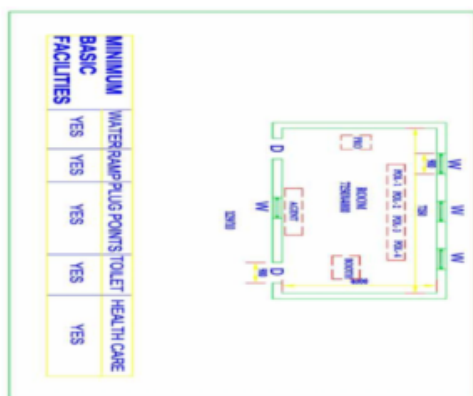

নির্বাচক নিবন্ধন আধিকারিকের স্বাক্ষর

Nazri Naksha

Google Map View

Polling Station Building Front View

Polling Station Front View

Cad View

Key MAP View

বিধানসভা নির্বাচনক্ষেত্রের নং, নাম : 129-কুলতলি
ভাগ নং, নাম : 1-কীর্তনখোলা উত্তর পাড়া