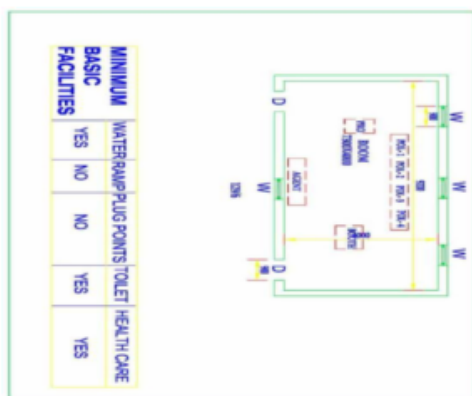

নির্বাচক নিবন্ধন আধিকারিকের স্বাক্ষর

Nazri Naksha

Google Map View

Polling Station Building Front View

Polling Station Front View

Cad View

Key MAP View

বিধানসভা নির্বাচনক্ষেত্রের নং, নাম : 129-কুলতালি
ভাগ নং, নাম : 1-দেবীপুর মন্ডল, সরদার ও নকর পাড়া