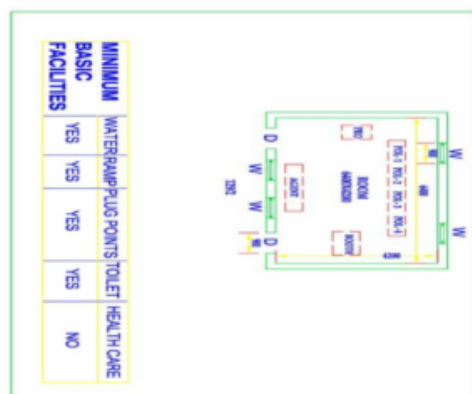

নির্বাচক নিবন্ধন আধিকারিকের স্বাক্ষর

Nazri Naksha

Google Map View

Polling Station Building Front View

Polling Station Front View

Cad View

Key MAP View

বিধানসভা নির্বাচনক্ষেত্রের নং, নাম : 129-কুলতালি
ভাগ নং, নাম : 1-দুর্গাপুর,মুসলমান,মাহিয়া,পৌন্ড্র,ক্ষত্রিয় ও তিস্তার পাড়া