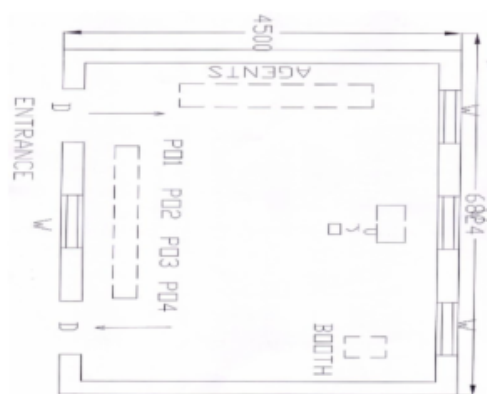

নির্বাচক নিবন্ধন আধিকারিকের স্বাক্ষর

Nazri Naksha

Google Map View

Polling Station Building Front View

Polling Station Front View

Cad View

Key MAP View

1 নাম : মনিজান সেখ স্বামীর নাম: খালেদ সেখ বাড়ির নং : n0008 বয়স : 64 লিঙ্গ : মহিলা	RUL2179372 ফটো উপলব্ধ	2 নাম : তানজিলা সেখ পিতার নাম: খালেদ সেখ বাড়ির নং : n0008 বয়স : 38 লিঙ্গ : মহিলা	RUL0736082 ফটো উপলব্ধ	3 নাম : আব্দুল আলিম সেখ পিতার নাম: রুহুল আমিন সেখ বাড়ির নং : 015 বয়স : 38 লিঙ্গ : পুরুষ	RUL0736249 ফটো উপলব্ধ
4 নাম : ছমছোর আলম সেখ পিতার নাম: রুহুল আমিন সেখ বাড়ির নং : n0014 বয়স : 36 লিঙ্গ : পুরুষ	RUL1426832 ফটো উপলব্ধ	5 নাম : উজলা বেওয়া স্বামীর নাম: মনছুর সেখ বাড়ির নং : n0013 বয়স : 96 লিঙ্গ : মহিলা	DYQ2876167 ফটো উপলব্ধ	6 নাম : সাবিনা সেখ স্বামীর নাম: মনিরুল সেখ বাড়ির নং : n0011 বয়স : 34 লিঙ্গ : মহিলা	RUL1206937 ফটো উপলব্ধ
7 নাম : মনিরুল সেখ পিতার নাম: ছোপান সেখ বাড়ির নং : n0011 বয়স : 38 লিঙ্গ : পুরুষ	RUL0736108 ফটো উপলব্ধ	8 নাম : মুসলিমা সেখ মায়ের নাম: হাওয়া সেখ বাড়ির নং : n0011 বয়স : 34 লিঙ্গ : মহিলা	RUL1206820 ফটো উপলব্ধ	9 নাম : হাওয়া সেখ স্বামীর নাম: ছোপান সেখ বাড়ির নং : n0011 বয়স : 69 লিঙ্গ : মহিলা	WB/15/102/489472 ফটো উপলব্ধ
10 নাম : ছলেমান সেখ পিতার নাম: হান্নান সেখ বাড়ির নং : n0010 বয়স : 44 লিঙ্গ : পুরুষ	DYQ2666477 ফটো উপলব্ধ	11 নাম : আছিয়া বেওয়া স্বামীর নাম: হজরত সেখ বাড়ির নং : n0014 বয়স : 66 লিঙ্গ : মহিলা	WB/15/102/489436 ফটো উপলব্ধ	12 নাম : মোহরজান বিবি স্বামীর নাম: রুহুল আমীন বাড়ির নং : n0014 বয়স : 69 লিঙ্গ : মহিলা	WB/15/102/489652 ফটো উপলব্ধ
13 নাম : আসমিরা সেখ স্বামীর নাম: ফরিদ সেখ বাড়ির নং : 014 বয়স : 37 লিঙ্গ : মহিলা	RUL1316124 ফটো উপলব্ধ	14 নাম : ফরিদালী সেখ পিতার নাম: কুরমান সেখ বাড়ির নং : 014 বয়স : 38 লিঙ্গ : পুরুষ	RUL0736058 ফটো উপলব্ধ	15 নাম : রফিক সেখ পিতার নাম: কুরমান সেখ বাড়ির নং : n0013 বয়স : 34 লিঙ্গ : পুরুষ	RUL1672302 ফটো উপলব্ধ
16 নাম : কারি সেখ পিতার নাম: কুরমান সেখ বাড়ির নং : n0013 বয়স : 38 লিঙ্গ : মহিলা	RUL1206747 ফটো উপলব্ধ	17 নাম : ফতেমা বিবি স্বামীর নাম: কুরমান সেখ বাড়ির নং : n0013 বয়স : 59 লিঙ্গ : মহিলা	DYQ1338193 ফটো উপলব্ধ	18 নাম : কুরমান সেখ পিতার নাম: মনছুর সেখ বাড়ির নং : n0013 বয়স : 66 লিঙ্গ : পুরুষ	WB/15/102/489591 ফটো উপলব্ধ
19 নাম : রসিদা সেখ স্বামীর নাম: রফিক সেখ বাড়ির নং : n0013 বয়স : 27 লিঙ্গ : মহিলা	RUL1964626 ফটো উপলব্ধ	20 নাম : আব্দুল আহাদ মোল্লা পিতার নাম: মুছা মোল্লা বাড়ির নং : n0013 বয়স : 37 লিঙ্গ : পুরুষ	RUL1549807 ফটো উপলব্ধ	21 নাম : খতেজা গাজী স্বামীর নাম: রহমাতুল্লা গাজী বাড়ির নং : n0008 বয়স : 36 লিঙ্গ : মহিলা	RUL1206853 ফটো উপলব্ধ
22 নাম : সাবির হোসেন সেখ পিতার নাম: ছলেমান সেখ বাড়ির নং : N0010 বয়স : 24 লিঙ্গ : পুরুষ	RUL2339737 ফটো উপলব্ধ	23 নাম : সাহাবানু মোল্লা স্বামীর নাম: আব্দুল আহাদ মোল্লা বাড়ির নং : N0013 বয়স : 27 লিঙ্গ : মহিলা	RUL2340263 ফটো উপলব্ধ	24 নাম : ছলিম সেখ পিতার নাম: রুহুল আলিম সেখ বাড়ির নং : N0013 বয়স : 25 লিঙ্গ : পুরুষ	RUL2339976 ফটো উপলব্ধ
25 নাম : আসমা শেখ স্বামীর নাম: ছমছোর আলম শেখ বাড়ির নং : N0014 বয়স : 25 লিঙ্গ : মহিলা	RUL2339711 ফটো উপলব্ধ	26 নাম : খোকন মোল্লা পিতার নাম: আনিছুর মোল্লা বাড়ির নং : N0010 বয়স : 24 লিঙ্গ : পুরুষ	RUL2339638 ফটো উপলব্ধ	27 নাম : হালিম সেখ পিতার নাম: রুহুল আমিন সেখ বাড়ির নং : N0014 বয়স : 27 লিঙ্গ : পুরুষ	RUL2339992 ফটো উপলব্ধ
28 নাম : নুর আলম সেখ পিতার নাম: রুহুল আমিন সেখ বাড়ির নং : n0014 বয়স : 30 লিঙ্গ : পুরুষ	RUL1426857 ফটো উপলব্ধ	29 নাম : মোনজিলা লস্কর স্বামীর নাম: সুন্দর লস্কর বাড়ির নং : n0008 বয়স : 32 লিঙ্গ : মহিলা	RUL0736074 ফটো উপলব্ধ	30 নাম : রসিদালি সেখ পিতার নাম: কর্মণ সেখ বাড়ির নং : এন0013 বয়স : 21 লিঙ্গ : পুরুষ	RUL2663672 ফটো উপলব্ধ