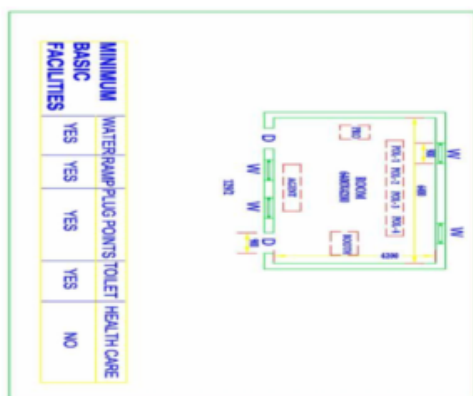

নির্বাচক নিবন্ধন আধিকারিকের স্বাক্ষর

Nazri Naksha

Google Map View

Polling Station Building Front View

Polling Station Front View

Cad View

Key MAP View

1 নাম : আম্মাজান খাঁ মায়ের নাম: নেকজান খাঁ বাড়ির নং : n0174 বয়স : 51 লিঙ্গ : পুরুষ	WB/15/102/480282 ফটো উপলব্ধ	2 নাম : নেকজানবিবি পিতার নাম: সোলেমান বাড়ির নং : n0174 বয়স : 71 লিঙ্গ : মহিলা	WB/15/102/480284 ফটো উপলব্ধ	3 নাম : সিরাজুল গাজী মায়ের নাম: নেকজান বিবি গাজী বাড়ির নং : n0174 বয়স : 48 লিঙ্গ : পুরুষ	DYQ2875078 ফটো উপলব্ধ
4 নাম : মোকচন্দ মোল্লা পিতার নাম: বারী মোল্লা বাড়ির নং : n0039 বয়স : 36 লিঙ্গ : পুরুষ	RUL0750695 ফটো উপলব্ধ	5 নাম : মহরম মোল্লা মায়ের নাম: নেবুরজান বিবি মোল্লা বাড়ির নং : n0039 বয়স : 36 লিঙ্গ : পুরুষ	RUL1207760 ফটো উপলব্ধ	6 নাম : লুৎফায়েছা মোল্লা স্বামীর নাম: মোকসেদ মোল্লা বাড়ির নং : n0039 বয়স : 35 লিঙ্গ : মহিলা	RUL1208594 ফটো উপলব্ধ
7 নাম : আকতার মোল্লা মায়ের নাম: নেবুরজান মোল্লা বাড়ির নং : n0039 বয়স : 31 লিঙ্গ : পুরুষ	RUL1758390 ফটো উপলব্ধ	8 নাম : রোজিনা মোল্লা স্বামীর নাম: আকতার মোল্লা বাড়ির নং : n0039 বয়স : 31 লিঙ্গ : মহিলা	RUL1757970 ফটো উপলব্ধ	9 নাম : তাহের লস্কর পিতার নাম: বারি মোল্লা বাড়ির নং : n0039 বয়স : 57 লিঙ্গ : পুরুষ	DYQ1511559 ফটো উপলব্ধ
10 নাম : মেহের মোল্লা পিতার নাম: বারি মোল্লা বাড়ির নং : n0039 বয়স : 52 লিঙ্গ : পুরুষ	DYQ1512763 ফটো উপলব্ধ	11 নাম : সাবেরা মোল্লা স্বামীর নাম: তাহের মোল্লা বাড়ির নং : n0039 বয়স : 46 লিঙ্গ : মহিলা	DYQ1512821 ফটো উপলব্ধ	12 নাম : সাহাবুদ্দিন মোল্লা পিতার নাম: তাহের মোল্লা বাড়ির নং : n0039 বয়স : 33 লিঙ্গ : পুরুষ	RUL1552223 ফটো উপলব্ধ
13 নাম : ফিরুজা মোল্লা স্বামীর নাম: কাদের মোল্লা বাড়ির নং : n0039 বয়স : 38 লিঙ্গ : মহিলা	RUL0750687 ফটো উপলব্ধ	14 নাম : কাদের মোল্লা পিতার নাম: বারী মোল্লা বাড়ির নং : n0039 বয়স : 38 লিঙ্গ : পুরুষ	DYQ3011798 ফটো উপলব্ধ	15 নাম : সহরজান বিবি স্বামীর নাম: মনসুর মোল্লা বাড়ির নং : n0117 বয়স : 69 লিঙ্গ : মহিলা	WB/15/102/480264 ফটো উপলব্ধ
16 নাম : আরসেদ মোল্লা মায়ের নাম: সহরজান বিবি বাড়ির নং : n0117 বয়স : 33 লিঙ্গ : পুরুষ	RUL1317692 ফটো উপলব্ধ	17 নাম : ছুরাইয়া গাজী পিতার নাম: সিরাজুল গাজী বাড়ির নং : n0174 বয়স : 29 লিঙ্গ : মহিলা	RUL1844547 ফটো উপলব্ধ	18 নাম : জেলেহারা মোল্লা স্বামীর নাম: আরসেদ মোল্লা বাড়ির নং : n0117 বয়স : 32 লিঙ্গ : মহিলা	RUL1428291 ফটো উপলব্ধ
19 নাম : আজিজ মোল্লা পিতার নাম: মনসুর মোল্লা বাড়ির নং : n0117 বয়স : 43 লিঙ্গ : পুরুষ	DYQ2663706 ফটো উপলব্ধ	20 নাম : আব্দুল মোল্লা পিতার নাম: মনসুর মোল্লা বাড়ির নং : n0117 বয়স : 34 লিঙ্গ : পুরুষ	RUL1758531 ফটো উপলব্ধ	21 নাম : রকিয়া মোল্লা স্বামীর নাম: আনজ্জেদ মোল্লা বাড়ির নং : n0117 বয়স : 37 লিঙ্গ : মহিলা	RUL1208479 ফটো উপলব্ধ
22 নাম : আনজ্জেদ মোল্লা পিতার নাম: মনচুর মোল্লা বাড়ির নং : n0117 বয়স : 36 লিঙ্গ : পুরুষ	RUL1083104 ফটো উপলব্ধ	23 নাম : সাজ্জেদ মোল্লা পিতার নাম: মনচুর মোল্লা বাড়ির নং : n0117 বয়স : 32 লিঙ্গ : পুরুষ	RUL1758416 ফটো উপলব্ধ	24 নাম : রিজিয়া মোল্লা স্বামীর নাম: সাজ্জেদ মোল্লা বাড়ির নং : n0117 বয়স : 30 লিঙ্গ : মহিলা	RUL1758176 ফটো উপলব্ধ
25 নাম : রাবেয়া সেখ মায়ের নাম: নেছারুল বেওয়া সেখ বাড়ির নং : n0149 বয়স : 38 লিঙ্গ : মহিলা	RUL1317452 ফটো উপলব্ধ	26 নাম : নাসির উদ্দিন মোল্লা পিতার নাম: তাহের মোল্লা বাড়ির নং : N0039 বয়স : 24 লিঙ্গ : পুরুষ	RUL2345460 ফটো উপলব্ধ	27 নাম : মৈদুল মোলা পিতার নাম: মেহের মোলা বাড়ির নং : N0039 বয়স : 24 লিঙ্গ : পুরুষ	RUL2345510 ফটো উপলব্ধ
28 নাম : খালেদা মোল্লা মন্ডল স্বামীর নাম: সাহাবুদ্দিন মোল্লা বাড়ির নং : N0039 বয়স : 24 লিঙ্গ : মহিলা	RUL2345445 ফটো উপলব্ধ	29 নাম : রাশী দেবনাথ পিতার নাম: অশোক দেবনাথ বাড়ির নং : এন000149 বয়স : 21 লিঙ্গ : মহিলা	RUL2661346 ফটো উপলব্ধ	30 নাম : মোস্তার মোল্লা পিতার নাম: বারি মোল্লা বাড়ির নং : n0039 বয়স : 31 লিঙ্গ : পুরুষ	RUL1991348 ফটো উপলব্ধ