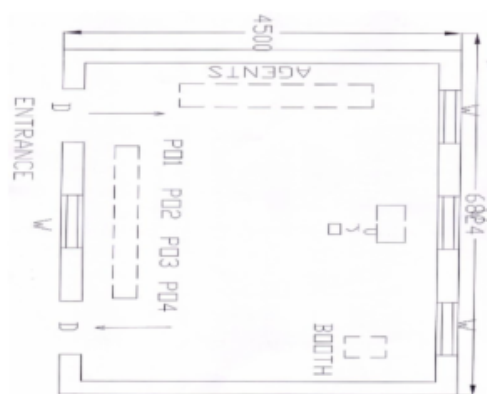

নির্বাচক নিবন্ধন আধিকারিকের স্বাক্ষর

Nazri Naksha

Google Map View

Polling Station Building Front View

Polling Station Front View

Cad View

Key MAP View

1 নাম : সাবন হালদার স্বামীর নাম: আবদুল হাঈ হালদার বাড়ির নং : এন00887 বয়স : 22 লিঙ্গ : মহিলা	RUL2656528 ফটো উপলব্ধ	2 নাম : তাজমিনা লক্ষর পিতার নাম: আশরাফ আলি লক্ষর বাড়ির নং : N0067 বয়স : 24 লিঙ্গ : মহিলা	RUL2347136 ফটো উপলব্ধ	3 নাম : হুনাফা লক্ষর স্বামীর নাম: জহির উদ্দিন লক্ষর বাড়ির নং : এন0067 বয়স : 25 লিঙ্গ : মহিলা	RUL2489128 ফটো উপলব্ধ
4 নাম : জাসমিনা লক্ষর পিতার নাম: আসরাফ আলি লক্ষর বাড়ির নং : n0067 বয়স : 27 লিঙ্গ : মহিলা	RUL2011997 ফটো উপলব্ধ	5 নাম : আব্বাস উদ্দিন লক্ষর পিতার নাম: আসরাফ আলি লক্ষর বাড়ির নং : n0067 বয়স : 26 লিঙ্গ : পুরুষ	RUL2011971 ফটো উপলব্ধ	6 নাম : কুতুব উদ্দিন লক্ষর পিতার নাম: আসরাফ আলি লক্ষর বাড়ির নং : n0067 বয়স : 35 লিঙ্গ : পুরুষ	RUL1083583 ফটো উপলব্ধ
7 নাম : ইসমা তারা লক্ষর স্বামীর নাম: সাহাবুদ্দিন লক্ষর বাড়ির নং : n0067 বয়স : 32 লিঙ্গ : মহিলা	RUL1758606 ফটো উপলব্ধ	8 নাম : সাহাবুদ্দিন লক্ষর পিতার নাম: আসরাফ আলি লক্ষর বাড়ির নং : n0067 বয়স : 31 লিঙ্গ : পুরুষ	RUL1758598 ফটো উপলব্ধ	9 নাম : কোহিনুর লক্ষর স্বামীর নাম: আসরাফ আলি লক্ষর বাড়ির নং : n0067 বয়স : 55 লিঙ্গ : মহিলা	DYQ1510221 ফটো উপলব্ধ
10 নাম : আসরাফ আলি লক্ষর পিতার নাম: কওচার লক্ষর বাড়ির নং : n0067 বয়স : 66 লিঙ্গ : পুরুষ	RUL2213858 ফটো উপলব্ধ	11 নাম : আশিক ইকবাল পিতার নাম: জালাল উদ্দিন লক্ষর বাড়ির নং : N000 বয়স : 24 লিঙ্গ : পুরুষ	RUL2347524 ফটো উপলব্ধ	12 নাম : আসিদুল ইসলাম লক্ষর পিতার নাম: অনোর হুসেন লক্ষর বাড়ির নং : N000 বয়স : 24 লিঙ্গ : পুরুষ	RUL2346427 ফটো উপলব্ধ
13 নাম : আসমুদা খাতুন স্বামীর নাম: মনসুর আলি সেখ বাড়ির নং : - বয়স : 30 লিঙ্গ : মহিলা	RUL2538148 ফটো উপলব্ধ	14 নাম : সাবির গাজী পিতার নাম: আজিত গাজী বাড়ির নং : এন০১৩৩ বয়স : 27 লিঙ্গ : পুরুষ	RUL2137552 ফটো উপলব্ধ	15 নাম : মোস্তফা গাজী পিতার নাম: আয়নুল গাজী বাড়ির নং : n0027 বয়স : 39 লিঙ্গ : পুরুষ	RUL1991553 ফটো উপলব্ধ
16 নাম : ফুলজান গাজী স্বামীর নাম: মস্তফা গাজী বাড়ির নং : n0027 বয়স : 26 লিঙ্গ : মহিলা	RUL2011914 ফটো উপলব্ধ	17 নাম : সওকাত গাজী পিতার নাম: আজিত গাজী বাড়ির নং : n0133 বয়স : 36 লিঙ্গ : পুরুষ	RUL1209154 ফটো উপলব্ধ	18 নাম : সুরাইয়া গাজী পিতার নাম: আজিত গাজী বাড়ির নং : এন0133 বয়স : 28 লিঙ্গ : মহিলা	RUL2487726 ফটো উপলব্ধ
19 নাম : মমতাজ গাজী স্বামীর নাম: মুছা গাজী বাড়ির নং : n0026 বয়স : 34 লিঙ্গ : মহিলা	RUL2011963 ফটো উপলব্ধ	20 নাম : রুমমানা গাজী স্বামীর নাম: সওকাত গাজী বাড়ির নং : N00 বয়স : 27 লিঙ্গ : মহিলা	RUL2347326 ফটো উপলব্ধ	21 নাম : রেহেনা লক্ষর স্বামীর নাম: তাহেরাব আলি লক্ষর বাড়ির নং : N0027 বয়স : 32 লিঙ্গ : মহিলা	RUL2346369 ফটো উপলব্ধ
22 নাম : এসমাতোন গাজী স্বামীর নাম: আব্দুল রউপ গাজী বাড়ির নং : এন0024 বয়স : 45 লিঙ্গ : মহিলা	RUL2077444 ফটো উপলব্ধ	23 নাম : সালেহার গাজী স্বামীর নাম: আজিত গাজী বাড়ির নং : n0133 বয়স : 61 লিঙ্গ : মহিলা	RUL2206423 ফটো উপলব্ধ	24 নাম : মমতাজ গাজী স্বামীর নাম: মহিউদ্দিন গাজী বাড়ির নং : n0133 বয়স : 39 লিঙ্গ : মহিলা	DYQ2769263 ফটো উপলব্ধ
25 নাম : আবদুল রউপ গাজী পিতার নাম: আমির গাজী বাড়ির নং : n0024 বয়স : 54 লিঙ্গ : পুরুষ	DYQ2273035 ফটো উপলব্ধ	26 নাম : মদিনা গাজী স্বামীর নাম: রহিম গাজী বাড়ির নং : n0026 বয়স : 59 লিঙ্গ : মহিলা	WB/15/102/483328 ফটো উপলব্ধ	27 নাম : মুছা গাজী পিতার নাম: রহিম গাজী বাড়ির নং : n0026 বয়স : 33 লিঙ্গ : পুরুষ	RUL1553155 ফটো উপলব্ধ
28 নাম : মফিজ গাজী পিতার নাম: রহিম গাজী বাড়ির নং : n0026 বয়স : 32 লিঙ্গ : পুরুষ	RUL1552959 ফটো উপলব্ধ	29 নাম : মোমেনা গাজী স্বামীর নাম: আয়নুল গাজী বাড়ির নং : n0027 বয়স : 66 লিঙ্গ : মহিলা	WB/15/102/483278 ফটো উপলব্ধ	30 নাম : মনিরুল গাজী পিতার নাম: আয়নুল গাজী বাড়ির নং : n0027 বয়স : 50 লিঙ্গ : পুরুষ	WB/15/102/483389 ফটো উপলব্ধ