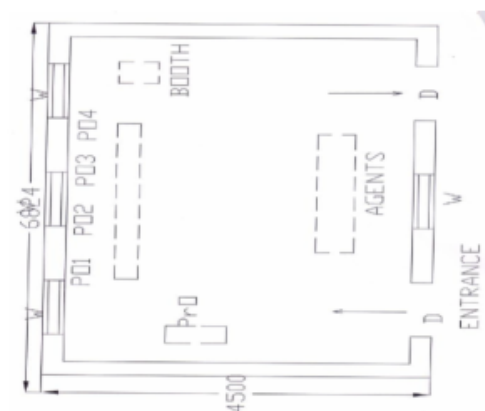

নির্বাচক নিবন্ধন আধিকারিকের স্বাক্ষর

Nazri Naksha

Google Map View

Polling Station Building Front View

Polling Station Front View

Cad View

Key MAP View

1 নাম : রাহিমা মোল্যা স্বামীর নাম: মাহফুজ আলী বাড়ির নং : n0119 বয়স : 50 লিঙ্গ : মহিলা	DYQ2928893 ফটো উপলব্ধ	2 নাম : সাগরিকা ঘোরমী স্বামীর নাম: নির্মল ঘোরমী বাড়ির নং : 00 বয়স : 25 লিঙ্গ : মহিলা	RUL2350171 ফটো উপলব্ধ	3 নাম : রামকুমার ঘোষ পিতার নাম: নিতাই ঘোষ বাড়ির নং : 00 বয়স : 24 লিঙ্গ : পুরুষ	RUL2350064 ফটো উপলব্ধ
4 নাম : নিতাই ঘোষ পিতার নাম: সঞ্জয় ঘোষ বাড়ির নং : 002 বয়স : 26 লিঙ্গ : পুরুষ	RUL2068237 ফটো উপলব্ধ	5 নাম : রাজু ঘোষ পিতার নাম: নিতাই ঘোষ বাড়ির নং : 013 বয়স : 25 লিঙ্গ : পুরুষ	RUL2068286 ফটো উপলব্ধ	6 নাম : রমিত ঘোষ পিতার নাম: বিশ্বনাথ ঘোষ বাড়ির নং : এন006 বয়স : 22 লিঙ্গ : পুরুষ	RUL2556785 ফটো উপলব্ধ
7 নাম : শুভ্রজিৎ ঘোষ পিতার নাম: ভক্তরাম ঘোষ বাড়ির নং : n0130 বয়স : 27 লিঙ্গ : পুরুষ	RUL1956499 ফটো উপলব্ধ	8 নাম : অনিল ঘোষ পিতার নাম: দেবেন ঘোষ বাড়ির নং : n0003 বয়স : 75 লিঙ্গ : পুরুষ	WB/15/102/405780 ফটো উপলব্ধ	9 নাম : উজ্জল ঘোষ পিতার নাম: সুজিত ঘোষ বাড়ির নং : n0002 বয়স : 36 লিঙ্গ : পুরুষ	RUL1209337 ফটো উপলব্ধ
10 নাম : শ্যামলী ঘোষ স্বামীর নাম: সুজিত ঘোষ বাড়ির নং : 2 বয়স : 50 লিঙ্গ : মহিলা	DYQ2865095 ফটো উপলব্ধ	11 নাম : গৌরহরি ঘোষ পিতার নাম: সঞ্জয় ঘোষ বাড়ির নং : n0002 বয়স : 30 লিঙ্গ : পুরুষ	RUL1674019 ফটো উপলব্ধ	12 নাম : সঞ্জয় ঘোষ পিতার নাম: অমল্য ঘোষ বাড়ির নং : n0002 বয়স : 67 লিঙ্গ : পুরুষ	WB/15/102/405114 ফটো উপলব্ধ
13 নাম : কল্যানী ঘোষ স্বামীর নাম: সঞ্জয় ঘোষ বাড়ির নং : n0001 বয়স : 60 লিঙ্গ : মহিলা	WB/15/102/405112 ফটো উপলব্ধ	14 নাম : টুম্পা ঘোষ স্বামীর নাম: গৌতম ঘোষ বাড়ির নং : n0007 বয়স : 38 লিঙ্গ : মহিলা	DYQ2928778 ফটো উপলব্ধ	15 নাম : গৌতম ঘোষ পিতার নাম: দুর্গাপদ ঘোষ বাড়ির নং : n0007 বয়স : 48 লিঙ্গ : পুরুষ	WB/15/102/405850 ফটো উপলব্ধ
16 নাম : বিমলা ঘোষ স্বামীর নাম: দুর্গাপদ ঘোষ বাড়ির নং : n0007 বয়স : 79 লিঙ্গ : মহিলা	WB/15/102/405884 ফটো উপলব্ধ	17 নাম : মীনা ঘোষ স্বামীর নাম: বলরাম ঘোষ বাড়ির নং : n0006 বয়স : 34 লিঙ্গ : মহিলা	RUL1209329 ফটো উপলব্ধ	18 নাম : বলরাম ঘোষ পিতার নাম: গঙ্গারাম ঘোষ বাড়ির নং : n0006 বয়স : 39 লিঙ্গ : পুরুষ	DYQ2763159 ফটো উপলব্ধ
19 নাম : জগন্নাথ ঘোষ পিতার নাম: গঙ্গারাম ঘোষ বাড়ির নং : n0006 বয়স : 46 লিঙ্গ : পুরুষ	DYQ1719269 ফটো উপলব্ধ	20 নাম : শিখা ঘোষ স্বামীর নাম: বিশ্বনাথ ঘোষ বাড়ির নং : n0006 বয়স : 38 লিঙ্গ : মহিলা	DYQ2928760 ফটো উপলব্ধ	21 নাম : বিশ্বনাথ ঘোষ পিতার নাম: গঙ্গারাম ঘোষ বাড়ির নং : n0006 বয়স : 48 লিঙ্গ : পুরুষ	DYQ1719756 ফটো উপলব্ধ
22 নাম : সুভদ্রা ঘোষ স্বামীর নাম: গঙ্গারাম ঘোষ বাড়ির নং : n0006 বয়স : 64 লিঙ্গ : মহিলা	WB/15/102/405565 ফটো উপলব্ধ	23 নাম : বীনা ঘোষ স্বামীর নাম: গোষ্ঠি ঘোষ বাড়ির নং : n0006 বয়স : 72 লিঙ্গ : মহিলা	RUL1428879 ফটো উপলব্ধ	24 নাম : উষা রানী ঘোষ স্বামীর নাম: আদিত্য ঘোষ বাড়ির নং : n0005 বয়স : 31 লিঙ্গ : মহিলা	RUL1759034 ফটো উপলব্ধ
25 নাম : আদিত্য ঘোষ পিতার নাম: রঘুনাথ ঘোষ বাড়ির নং : n0005 বয়স : 46 লিঙ্গ : পুরুষ	RUL0756072 ফটো উপলব্ধ	26 নাম : ময়না ঘোষ স্বামীর নাম: প্রশান্ত ঘোষ বাড়ির নং : n0005 বয়স : 48 লিঙ্গ : মহিলা	WB/15/102/405693 ফটো উপলব্ধ	27 নাম : প্রশান্ত ঘোষ পিতার নাম: রঘুনাথ ঘোষ বাড়ির নং : n0005 বয়স : 53 লিঙ্গ : পুরুষ	WB/15/102/405718 ফটো উপলব্ধ
28 নাম : সমীর ঘোষ পিতার নাম: জয়ন্ত ঘোষ বাড়ির নং : n0005 বয়স : 30 লিঙ্গ : পুরুষ	RUL1674050 ফটো উপলব্ধ	29 নাম : ভারতী ঘোষ স্বামীর নাম: জয়ন্ত ঘোষ বাড়ির নং : n0005 বয়স : 52 লিঙ্গ : মহিলা	RUL1428788 ফটো উপলব্ধ	30 নাম : জয়ন্ত ঘোষ পিতার নাম: রঘুনাথ ঘোষ বাড়ির নং : n0005 বয়স : 56 লিঙ্গ : পুরুষ	RUL0756049 ফটো উপলব্ধ