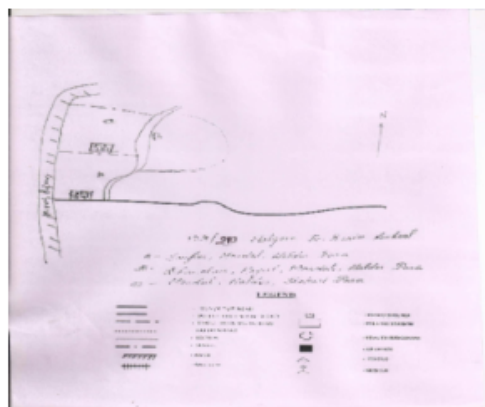

Nazri Naksha